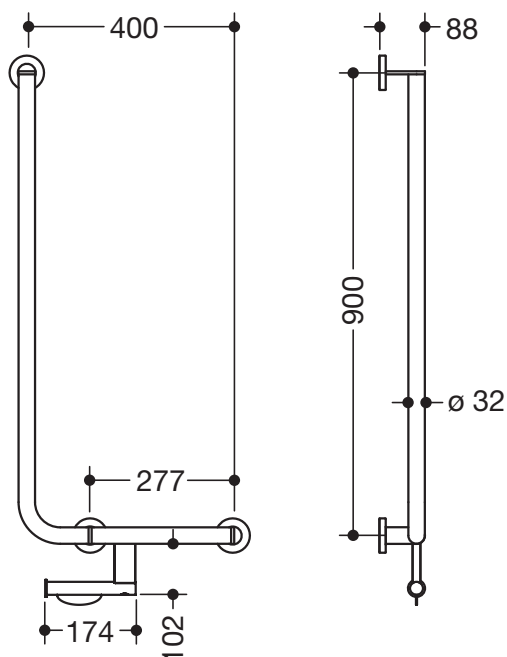

Winkelgriff 900.22.11160

- senkrecht und waagrecht angeordnete, im rechten Winkel verbundene Stangen mit Befestigungsrosetten
- mit WC-Papierrollenhalter
- Ausführung rechts
- waagrechte Länge 400 mm, senkrechte Länge 900 mm, 88 mm tief
- Stangendurchmesser 32 mm, Rohrstärke 2 mm, Rosettendurchmesser 70 mm
- aus hochwertigem Edelstahl, pulverbeschichtet in den HEWI Farben DX (Weiß tiefmatt), DC (Schwarz tiefmatt), AY (Hellgrau Perlglimmer tiefmatt) und SC (Dunkelgrau Perlglimmer tiefmatt)
- inklusive korrosionsfreiem und geprüftem HEWI Befestigungsmaterial zur Wandmontage sowie Dichtband zur Abdichtung der Bohrpunkte

Abmessungen in mm

Oberflächen/Farben

Alternative Oberflächen