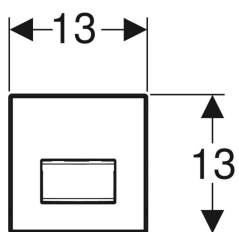

Geberit Typ 50 Betätigungsplatte für Urinalsteuerung mit pneumatischer Spülauslösung

Beispielbild

Art.-Nr.	Farbe / Oberfläche	Werkstoff	B	H	T	VE1
242.764.SD.1	Rauchglas verspiegelt	Zinkdruckguss / Glas	13 cm	13 cm	1.2 cm	1 St.