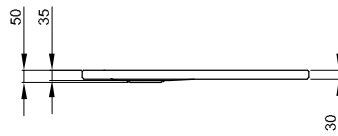

BetteCorner 35 mm, ungleichschenkelig

Lieferumfang

Inklusive schallreduzierender Antidröhn-Matten.

Abmessung

Bestell-Nr.	Maße in mm	A	B	F	G	H	I	K	L	M
8119	750 x 900 x 35	750	900	965	210	210	400	250	55	55
5401	800 x 900 x 35	800	900	997	260	210	400	300	55	105
8159	900 x 750 x 35	900	750	965	210	210	250	400	55	55
5404	900 x 800 x 35	900	800	997	210	260	300	400	105	55
5461	900 x 1000 x 35	900	1000	1139	210	210	500	400	70	70
5464	1000 x 900 x 35	1000	900	1139	210	210	400	500	70	70