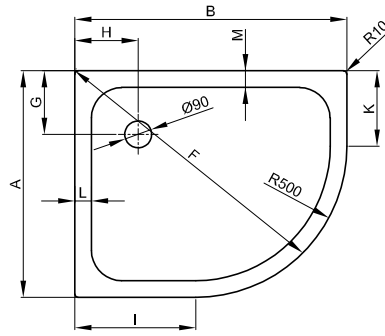

BetteCorner 35 mm, ungleichschenkelig

Lieferumfang

Inklusive schallreduzierender Antidröhn-Matten.

Abmessung

Bestell-Nr.	Maße in mm	A	B	F	G	H	I	K	L	M
8119	750 x 900 x 35	750	900	965	210	210	400	250	55	55
5401	800 x 900 x 35	800	900	997	260	210	400	300	55	105
8159	900 x 750 x 35	900	750	965	210	210	250	400	55	55
5404	900 x 800 x 35	900	800	997	210	260	300	400	105	55
5461	900 x 1000 x 35	900	1000	1139	210	210	500	400	70	70
5464	1000 x 900 x 35	1000	900	1139	210	210	400	500	70	70