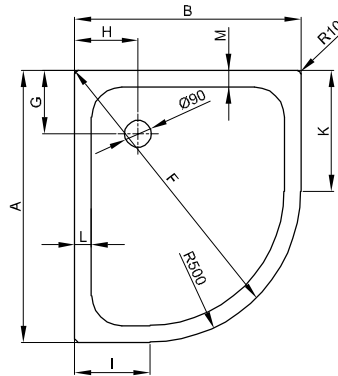

BetteCorner 35 mm, ungleichschenkelig

Lieferumfang

Inklusive schallreduzierender Antidröhn-Matten.

Abmessung

Bestell-Nr.	Maße in mm	A	B	F	G	H	I	K	L	M
8119	750 x 900 x 35	750	900	965	210	210	400	250	55	55
5401	800 x 900 x 35	800	900	997	260	210	400	300	55	105
8159	900 x 750 x 35	900	750	965	210	210	250	400	55	55
5404	900 x 800 x 35	900	800	997	210	260	300	400	105	55
5461	900 x 1000 x 35	900	1000	1139	210	210	500	400	70	70
5464	1000 x 900 x 35	1000	900	1139	210	210	400	500	70	70