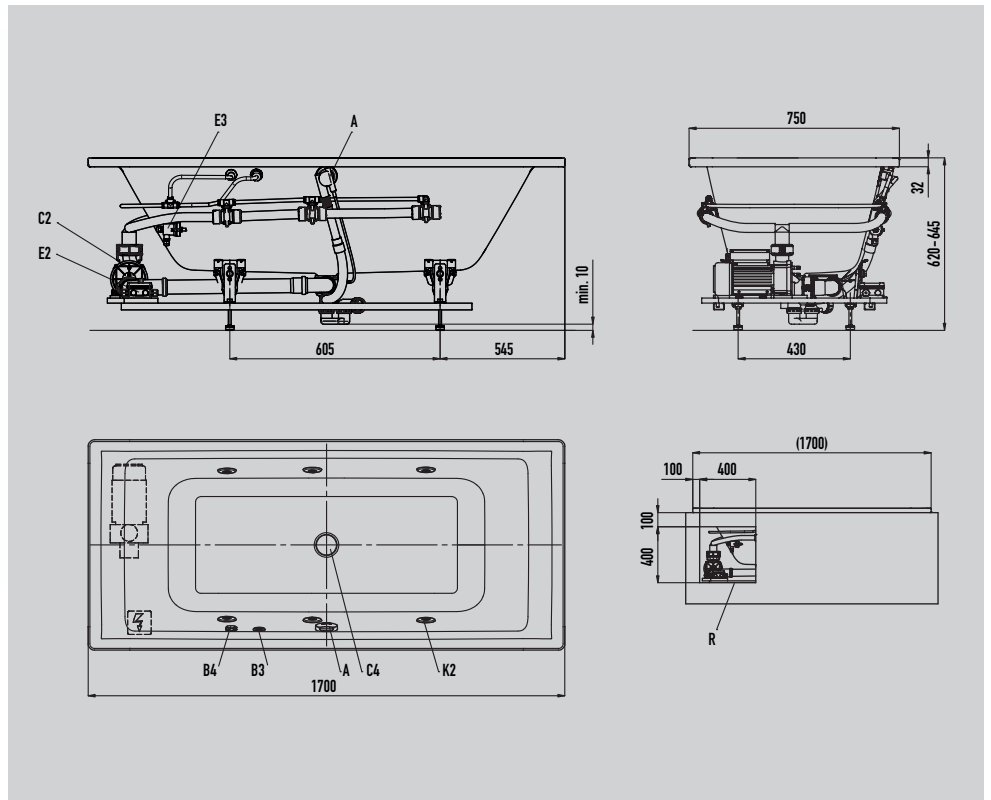

## Body

Abbildung ähnlich. Bei Konfiguration mit Whirlsystemen sind alle Sichtteile weiß.

### Attribute

A	Ab- und Überlaufgamitur
B3	Pneumatik Schalter
B4	Luftregler
C2	Pumpe Seitenbereich
C4	Bodenansaugung
E2	Kabelabzweigkasten
E3	Niveausensor
K2	Seitendüsen
R	Revisionsbereich