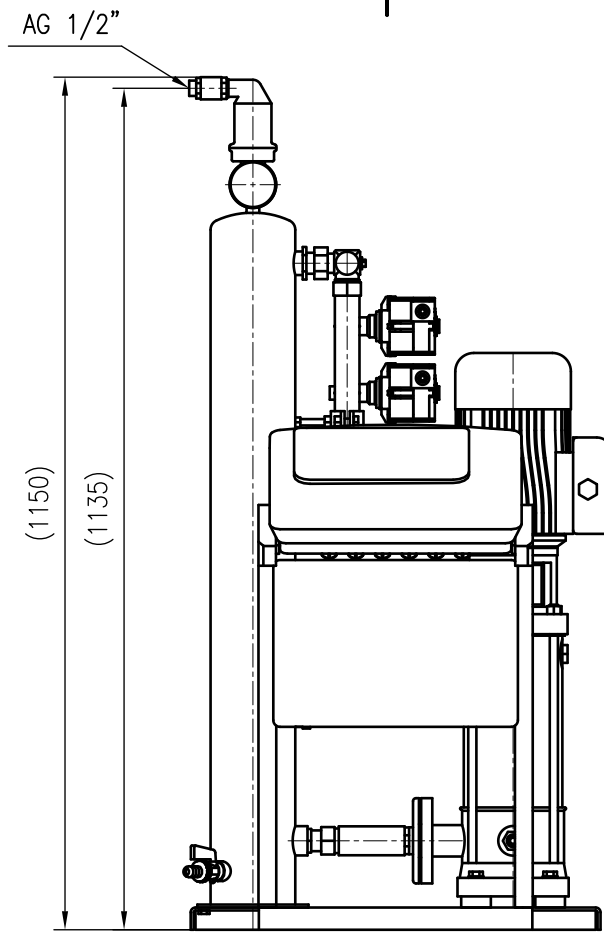

Side view

Front view

Isometric view

Top view

Unterliegt nicht dem Änderungsdienst/ Not subject to change management		Maßstab/ Scale: 1:10	Format/ Size: A3
Revision 21.02.2020	Reflex Servitec 95 Basic 90C – 8831400		