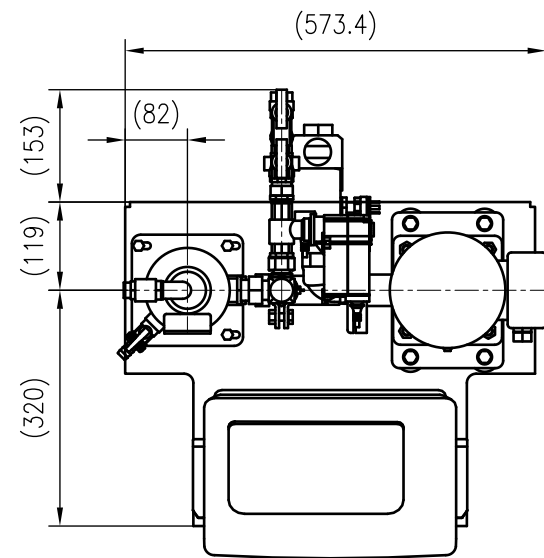

Side view

Front view

Isometric view

Top view

Unterliegt nicht dem Änderungsdienst/ Not subject to change management		Maßstab/ Scale: 1:10	Format/ Size: A3
Revision 21.02.2020	Reflex Servitec 95 Basic 90C – 8831400		