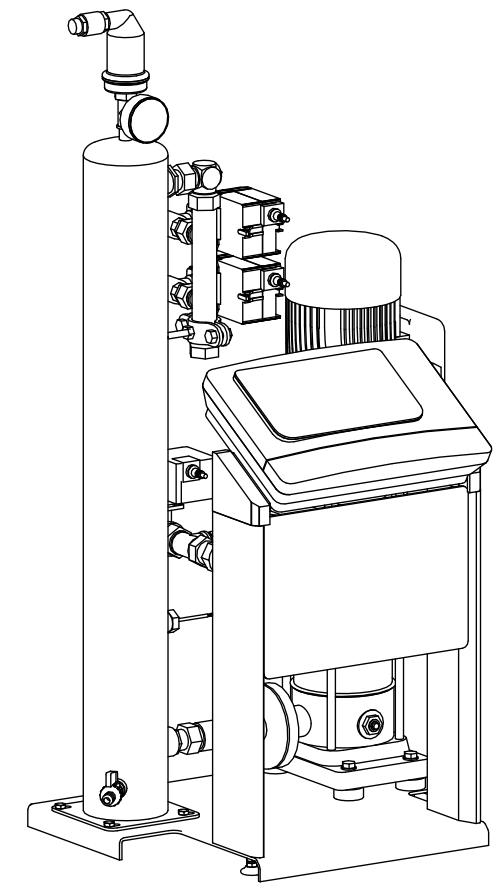

Side view

Front view

Isometric view

Top view

Unterliegt nicht dem Änderungsdienst/ Not subject to change management		Maßstab/ Scale: 1:10	Format/ Size: A3
Revision 21.02.2020	Reflex Servitec 95 Basic 90C – 8831400		