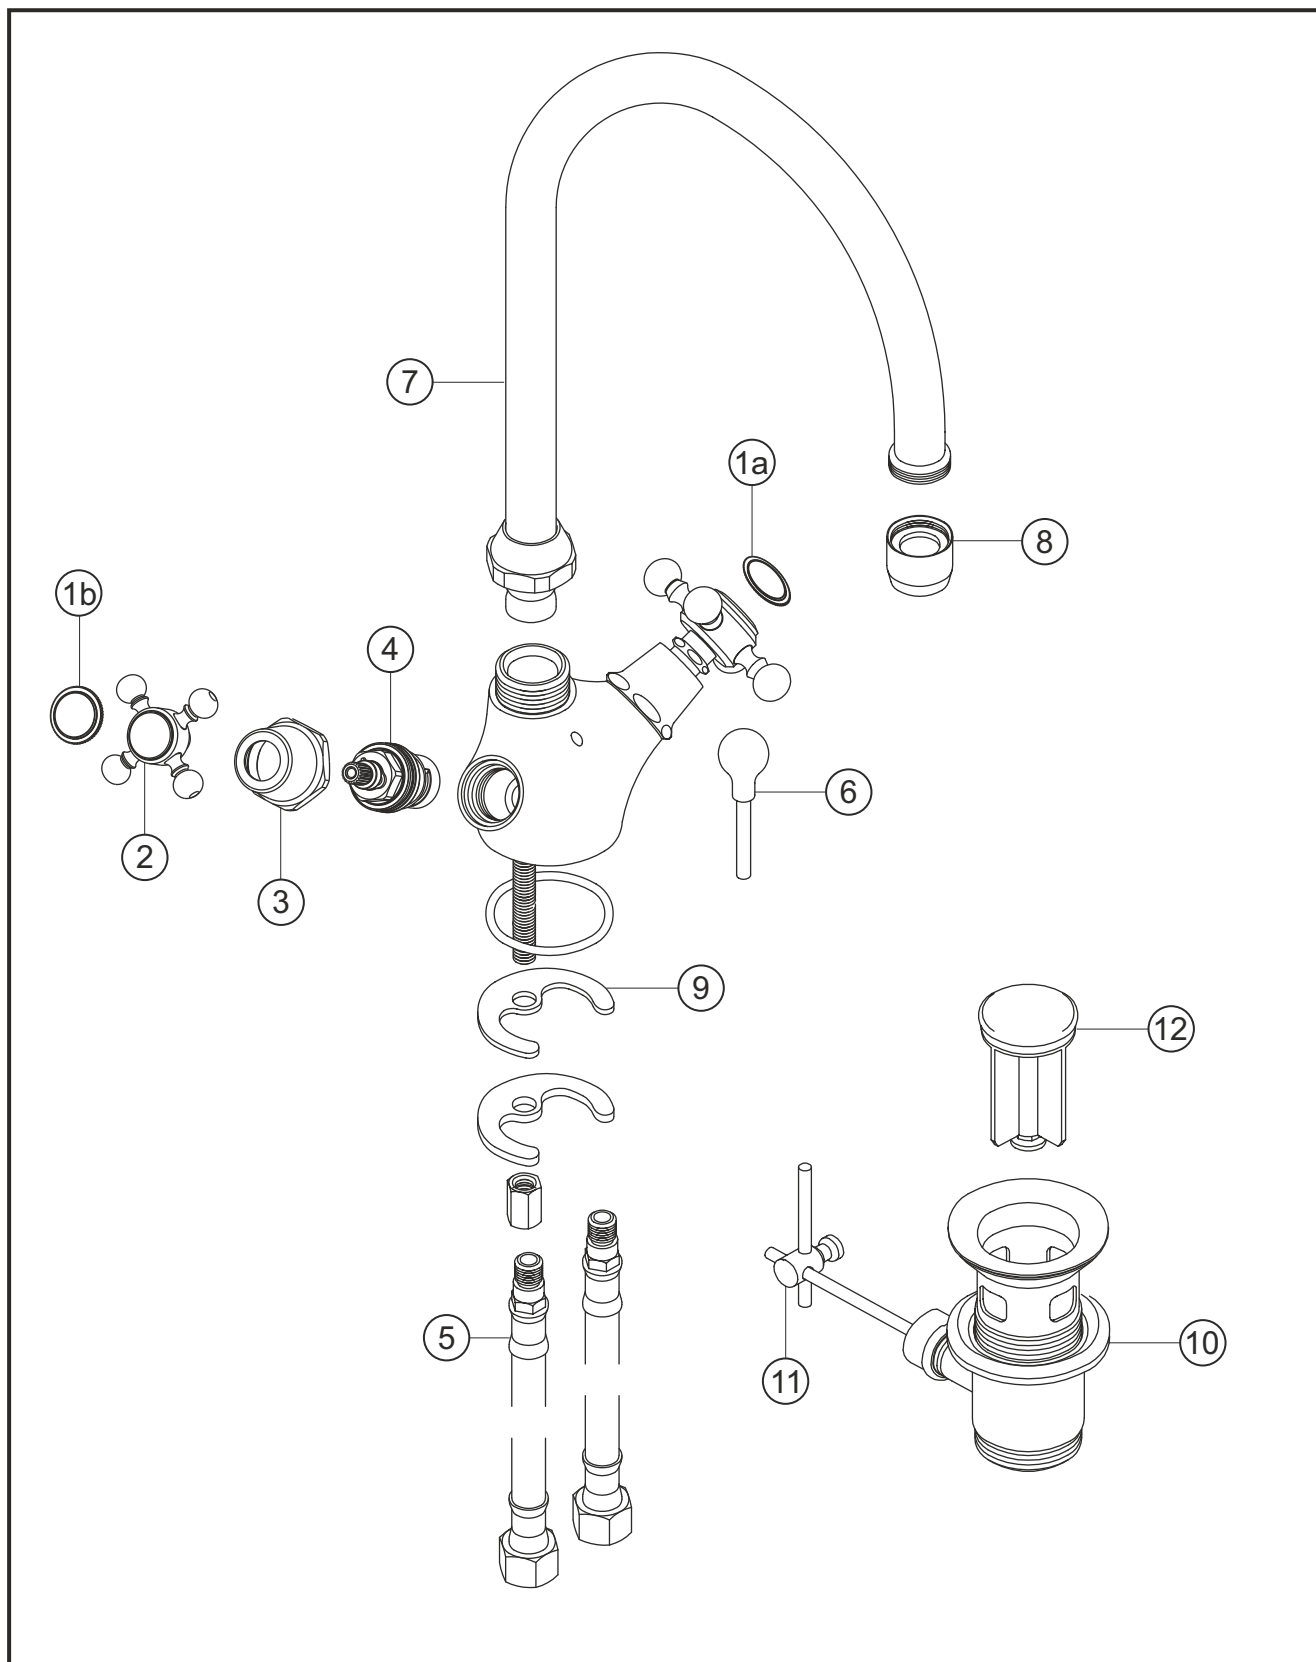

ANAIS

Waschtisch-Einlochbatterie

bronze

32.454000.1.05

herzbach

ANAIS**Waschtisch-Einlochbatterie**

bronze

32.454000.1.05**Ersatzteilliste**

Pos.	Beschreibung	Art.-Nr.	Preisgruppe	VE
1a	Plakette mit Mutter froid	80.135700.2.05	4	1
1b	Plakette mit Mutter chaud	80.135700.1.05	4	1
2	Griff komplett	80.126300.1.05	9	1
3	Schraubhülse	80.130800.1.05	5	1
4	Innenoberteil	80.150300.1.09	6	1
5	Flexibler Anschlussschlauch	80.037700.1.09	4	1
6	Zugstange	80.100500.1.05	7	1
7	Auslauf	80.232100.1.05	12	1
8	Perlator	80.055100.1.05	5	1
9	Befestigungssatz	80.205900.1.09	3	1
10	Ablaufgarnitur	80.030600.1.05	10	1
11	Gelenk	80.060200.1.01	2	1
12	Ablaufstopfen	80.200400.1.05	7	1