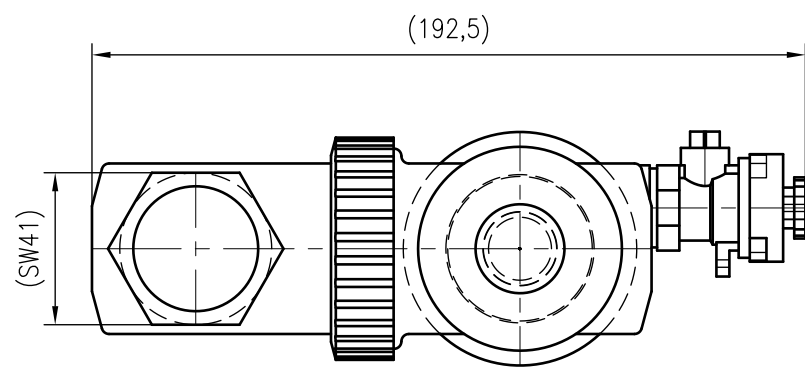

Side view

Front view

Isometric view

Top view

Unterliegt nicht dem Änderungsdienst/ Not subject to change management		Maßstab/ Scale: 1:2	Format/ Size: A3
Revision 17.06.2019	Exdirt DT1M – 9257330		