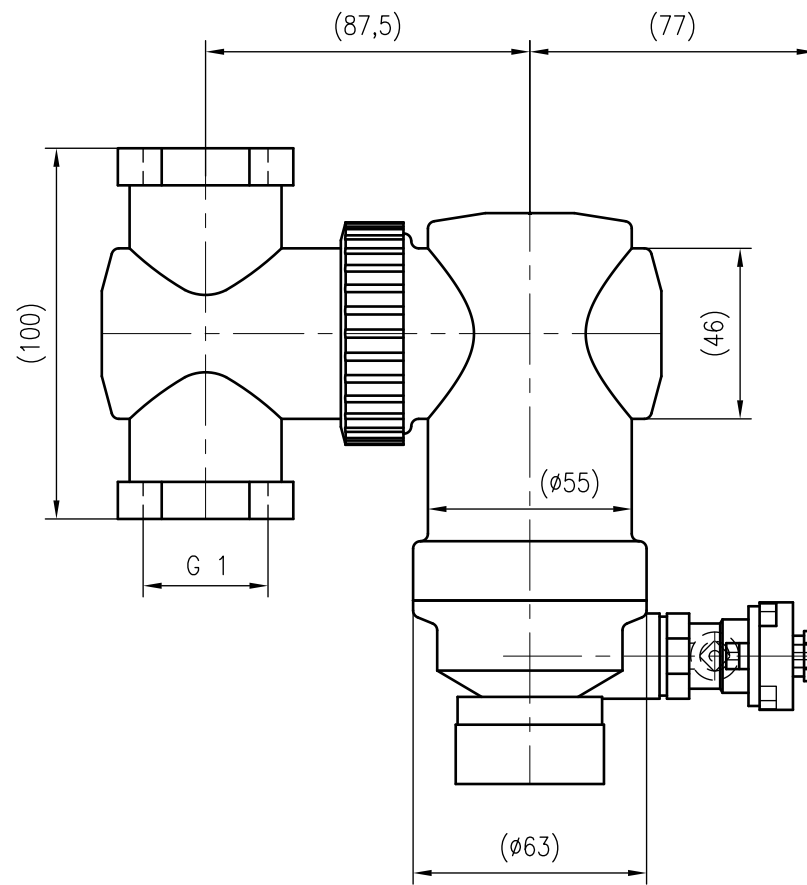

Side view

Front view

Isometric view

Top view

Unterliegt nicht dem Änderungsdienst/ Not subject to change management		Maßstab/ Scale: 1:2	Format/ Size: A3
Revision 17.06.2019	Exdirt DT1M – 9257330		