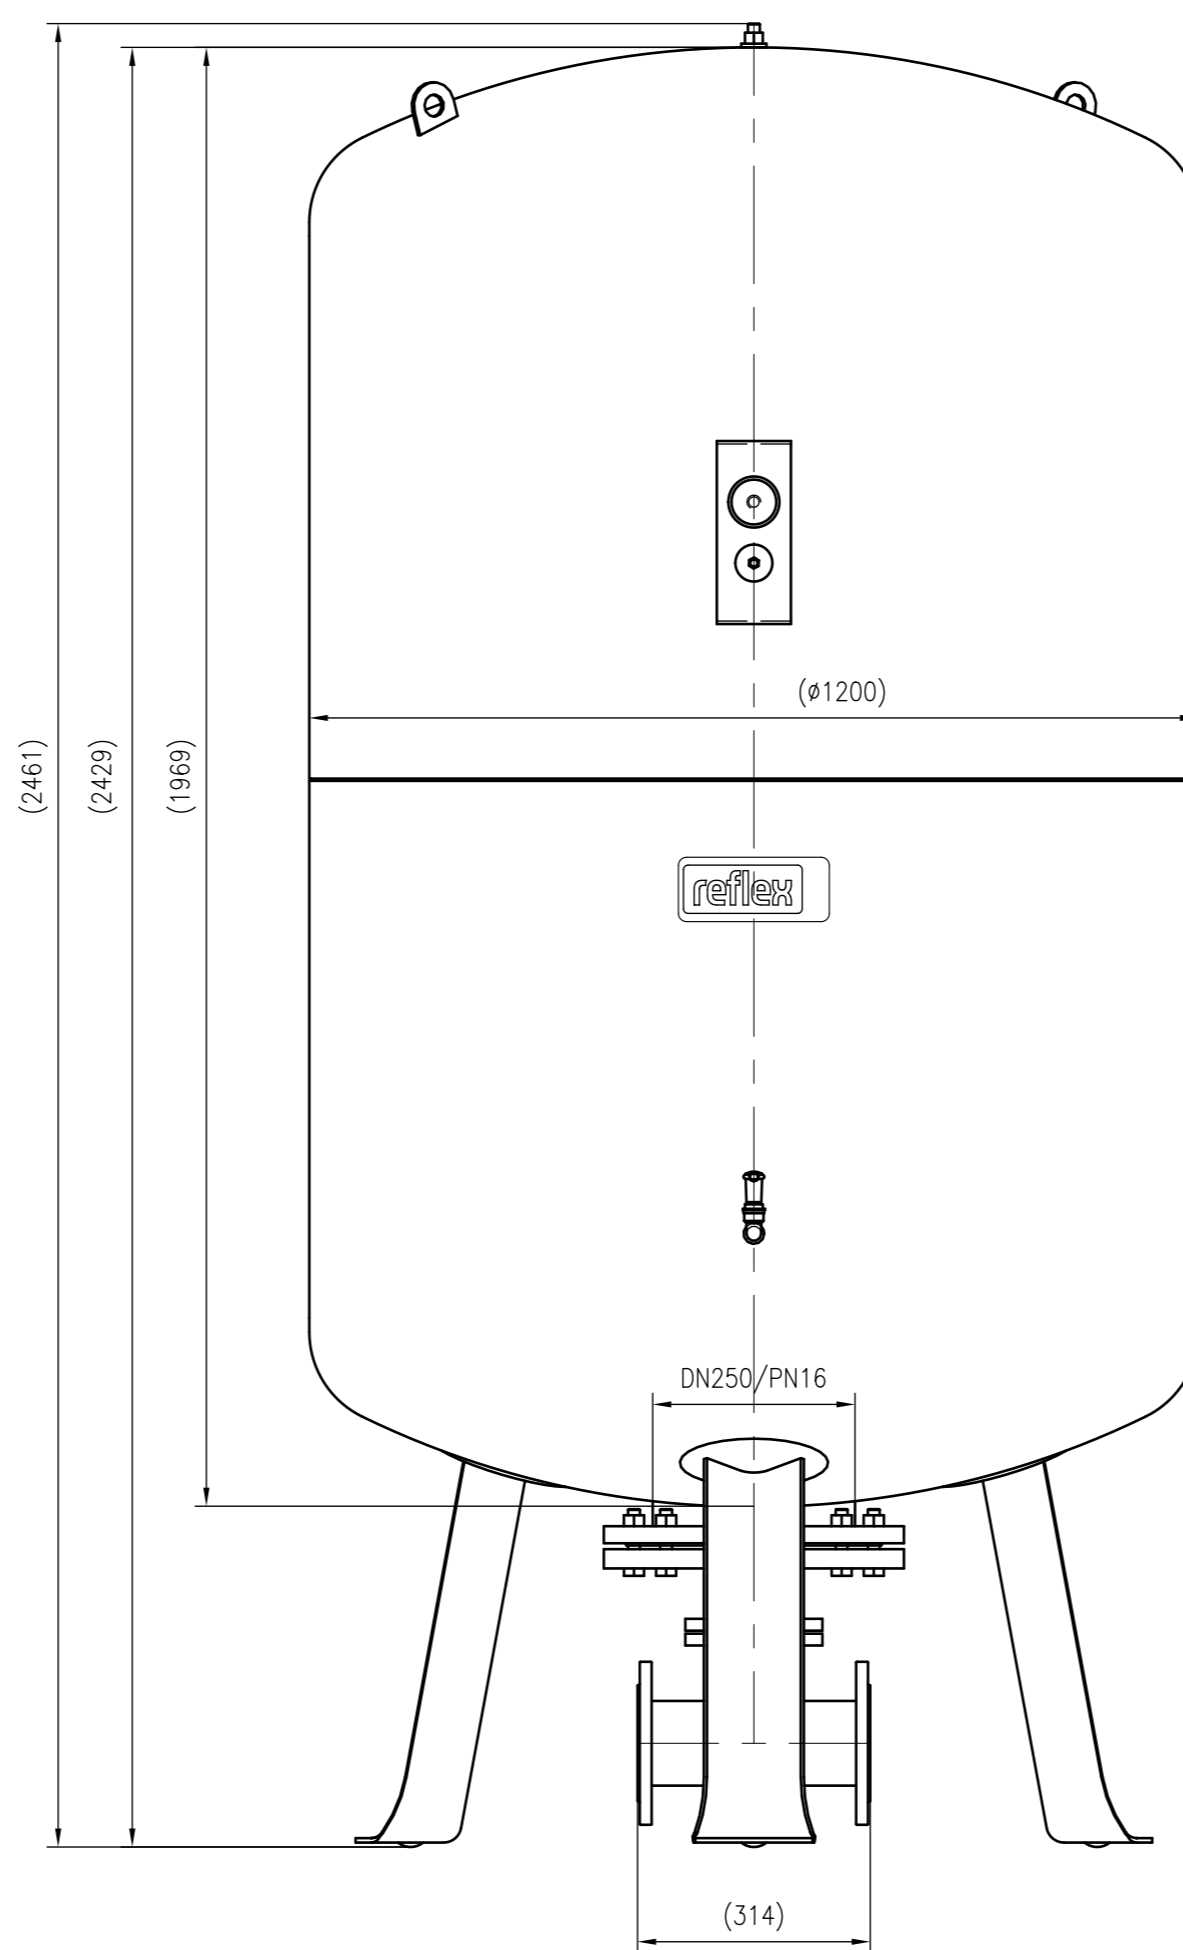

Side view

Front view

Isometric view

Top view

Unterliegt nicht dem Änderungsdienst/ Not subject to change management		Maßstab/ Scale: 1:10	Format/ Size: A1
Revision 17.08.2017	Refix DT 2000 10bar – 7337805		