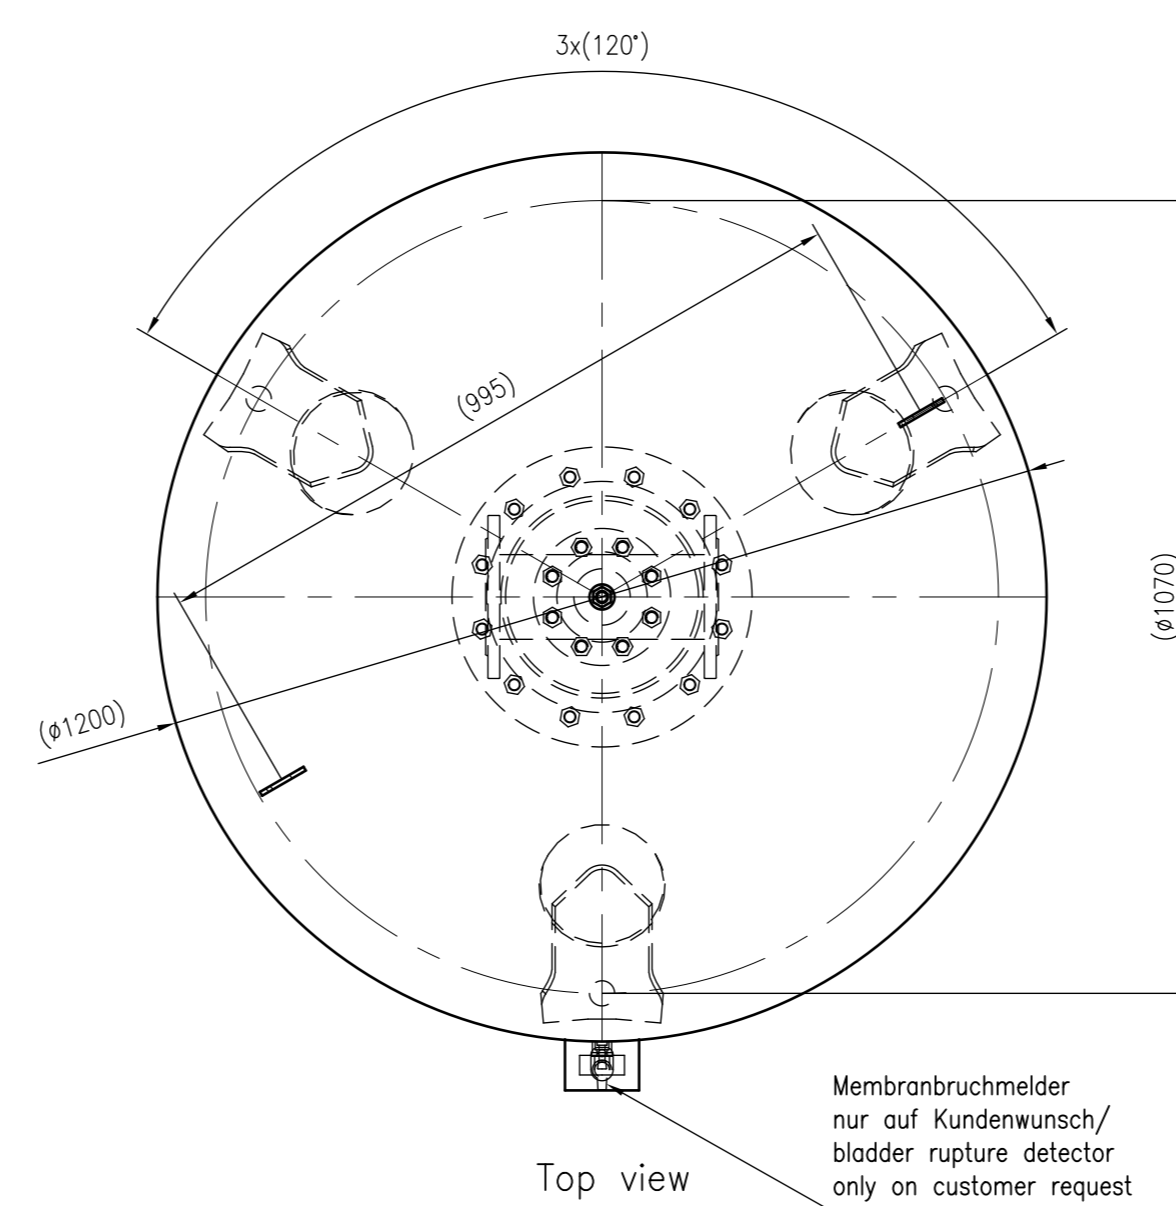

Side view

Front view

Isometric view

Top view

Unterliegt nicht dem Änderungsdienst/ Not subject to change management		Maßstab/ Scale: 1:10	Format/ Size: A1
Revision 17.08.2017	Refix DT 2000 10bar – 7337805		