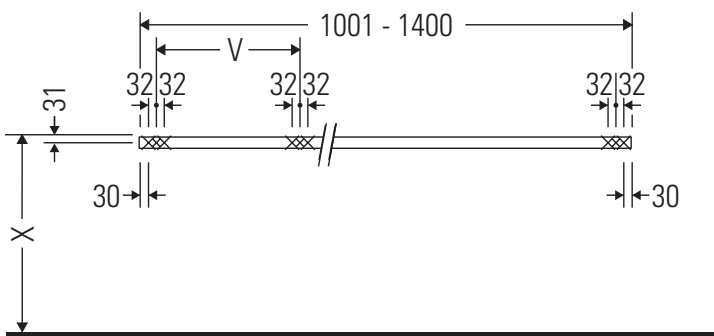

Eine direkte Benetzung mit Wasser z. B. beim Duschen ist zu vermeiden.

Die Konsole ist nicht geeignet für den Einbau von unten bei Halbeinbauwaschtischen und Einbauwaschtischen.

Keramiken breiter als 600 mm müssen an der Wand befestigt werden.

Technische Verbesserungen und optische Veränderungen an den abgebildeten Produkten behalten wir uns vor.

L-Cube

LC 100C

Montageanleitung

V = nach Vorgabe Platte

Alle weiteren Montageanleitungen beachten!

Verwendungshinweise