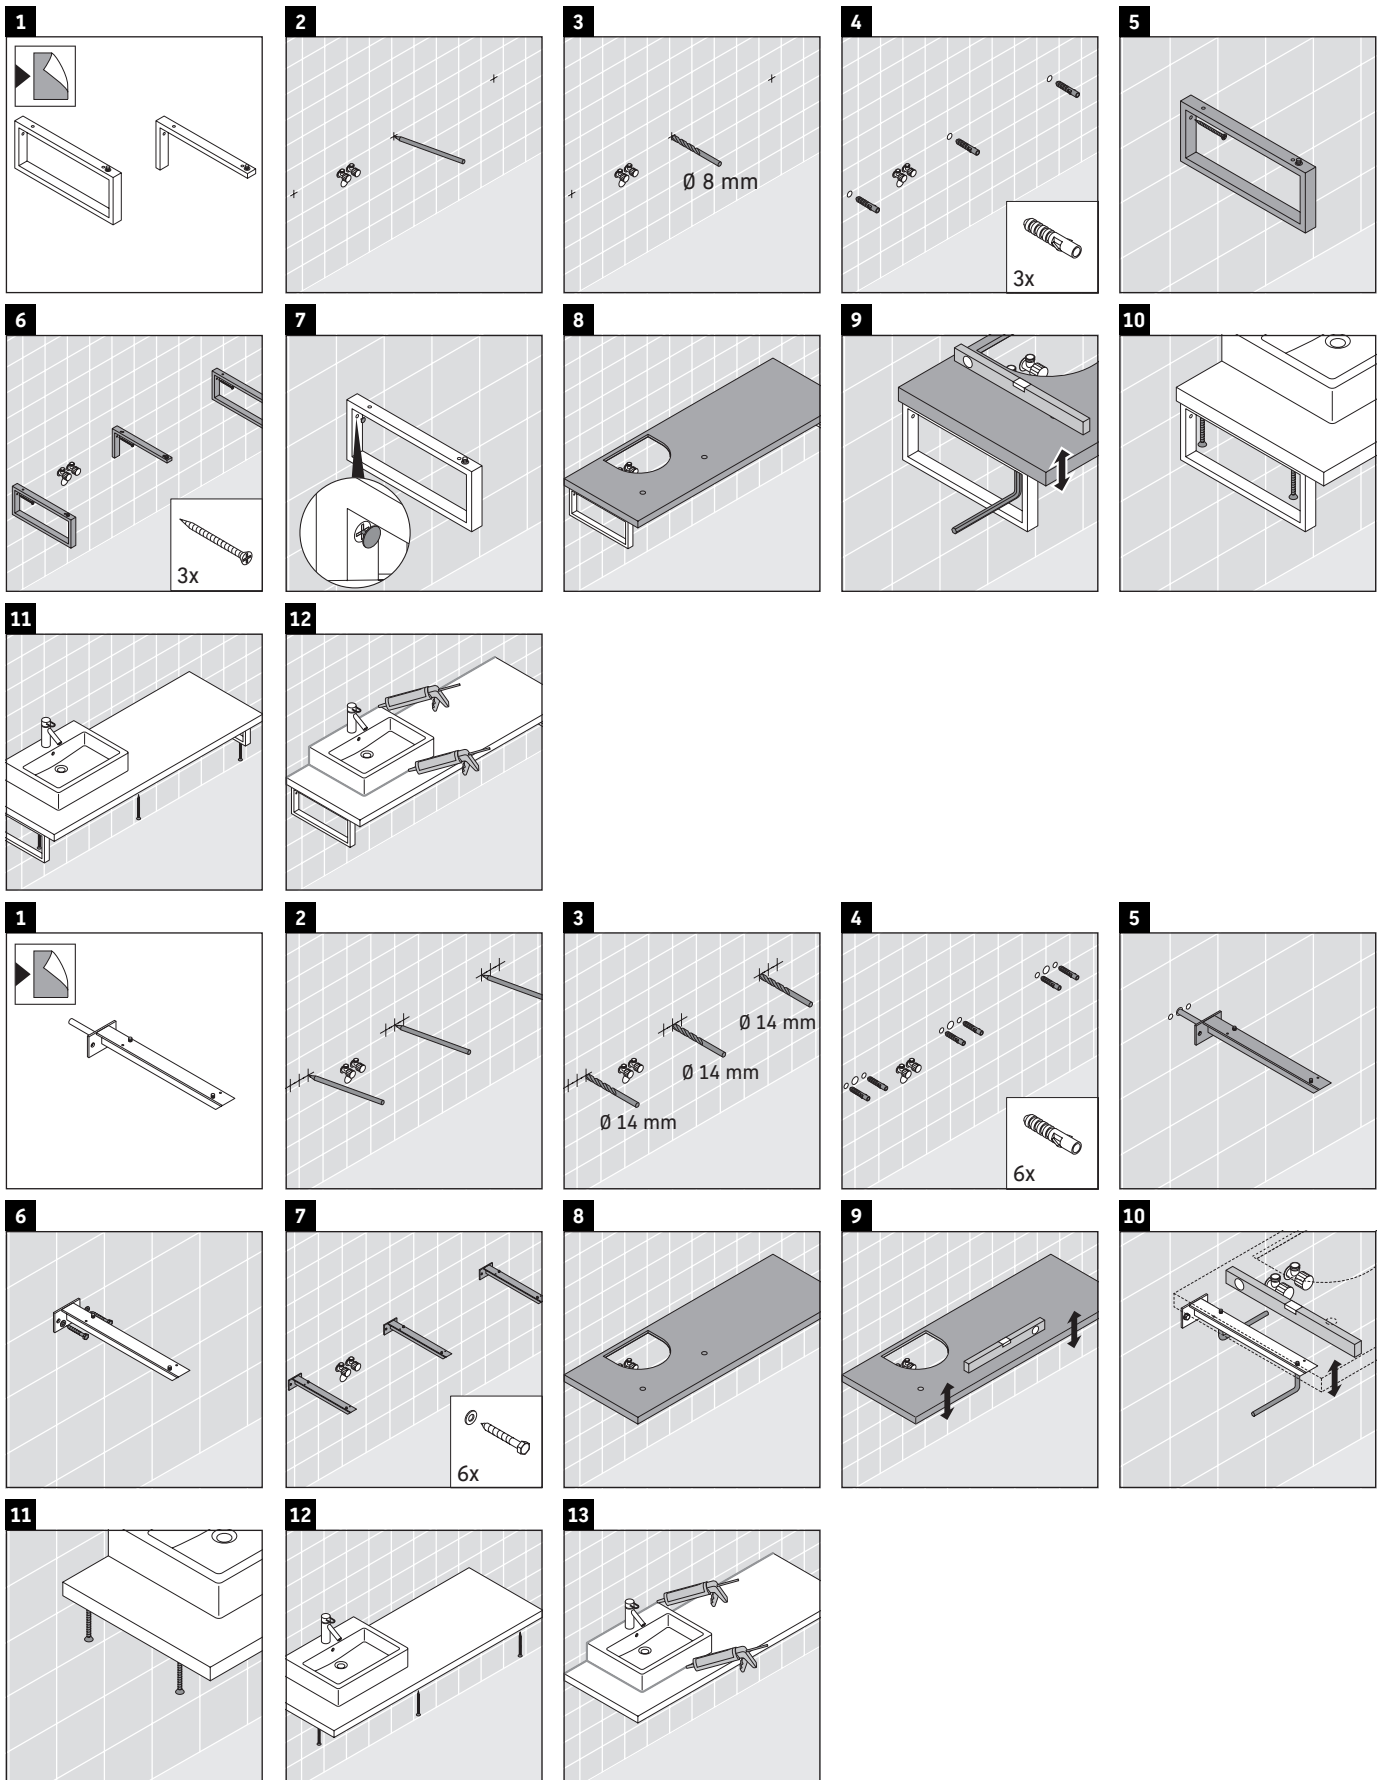

L-Cube

LC 100C

Montageanleitung

Alle weiteren Montageanleitungen beachten!

Verwendungshinweise

Die Badmöbelserie entspricht den gültigen Normen und Richtlinien zum Zeitpunkt der Auslieferung und ist für den Einsatz in Bädern konzipiert.

Eine direkte Benetzung mit Wasser z. B. beim Duschen ist zu vermeiden.

Die Konsole ist nicht geeignet für den Einbau von unten bei Halbeinbauwaschtischen und Einbauwaschtischen.

Keramiken breiter als 600 mm müssen an der Wand befestigt werden.

Technische Verbesserungen und optische Veränderungen an den abgebildeten Produkten behalten wir uns vor.

L-Cube

LC 100C

Montageanleitung

V = nach Vorgabe Platte

Alle weiteren Montageanleitungen beachten!

Verwendungshinweise

Die Konsole ist nicht geeignet für den Einbau von unten bei Halbeinbauwaschtischen und Einbauwaschtischen.

Keramiken breiter als 600 mm müssen an der Wand befestigt werden.

Technische Verbesserungen und optische Veränderungen an den abgebildeten Produkten behalten wir uns vor.