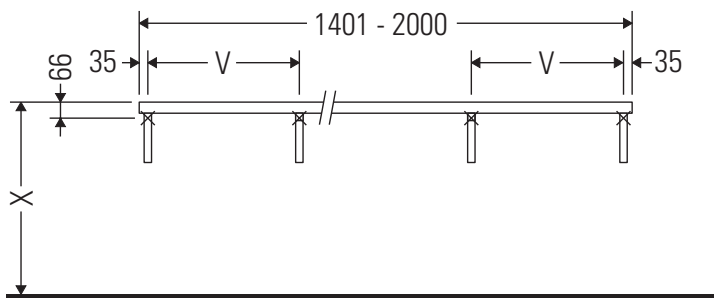

L-Cube

LC 100C

Montageanleitung

V = nach Vorgabe Platte

Alle weiteren Montageanleitungen beachten!

Die Badmöbelserie entspricht den gültigen Normen und Richtlinien zum Zeitpunkt der Auslieferung und ist für den Einsatz in Bädern konzipiert.

Eine direkte Benetzung mit Wasser z. B. beim Duschen ist zu vermeiden.

Die Konsole ist nicht geeignet für den Einbau von unten bei Halbeinbauwaschtischen und Einbauwaschtischen.

Keramiken breiter als 600 mm müssen an der Wand befestigt werden.

Technische Verbesserungen und optische Veränderungen an den abgebildeten Produkten behalten wir uns vor.