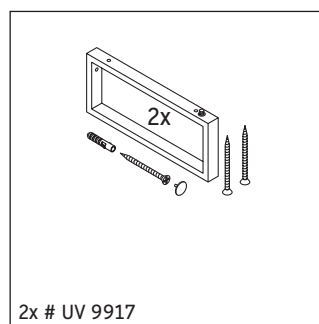

Verwendungshinweise

Die Badmöbelserie entspricht den gültigen Normen und Richtlinien zum Zeitpunkt der Auslieferung und ist für den Einsatz in Bädern konzipiert.

Eine direkte Benetzung mit Wasser z. B. beim Duschen ist zu vermeiden.

Die Konsole ist nicht geeignet für den Einbau von unten bei Halbeinbauwaschtischen und Einbauwaschtischen.

Keramiken breiter als 600 mm müssen an der Wand befestigt werden.

Technische Verbesserungen und optische Veränderungen an den abgebildeten Produkten behalten wir uns vor.