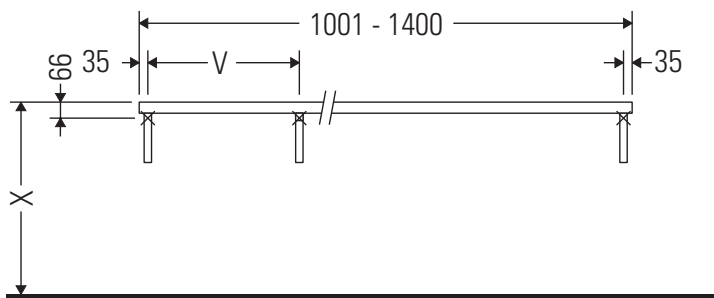

Eine direkte Benetzung mit Wasser z. B. beim Duschen ist zu vermeiden.

Die Konsole ist nicht geeignet für den Einbau von unten bei Halbeinbauwaschtischen und Einbauwaschtischen.

Keramiken breiter als 600 mm müssen an der Wand befestigt werden.

Technische Verbesserungen und optische Veränderungen an den abgebildeten Produkten behalten wir uns vor.

L-Cube

LC 100C

Montageanleitung

V = nach Vorgabe Platte

Alle weiteren Montageanleitungen beachten!

Verwendungshinweise

Die Konsole ist nicht geeignet für den Einbau von unten bei Halbeinbauwaschtischen und Einbauwaschtischen.

Keramiken breiter als 600 mm müssen an der Wand befestigt werden.

Technische Verbesserungen und optische Veränderungen an den abgebildeten Produkten behalten wir uns vor.