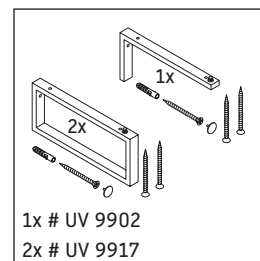

L-Cube

LC 100C

Montageanleitung

V = nach Vorgabe Platte

Alle weiteren Montageanleitungen beachten!

Verwendungshinweise

Die Badmöbelserie entspricht den gültigen Normen und Richtlinien zum Zeitpunkt der Auslieferung und ist für den Einsatz in Bädern konzipiert.

Eine direkte Benetzung mit Wasser z. B. beim Duschen ist zu vermeiden.

Die Konsole ist nicht geeignet für den Einbau von unten bei Halbeinbauwaschtischen und Einbauwaschtischen.

Keramiken breiter als 600 mm müssen an der Wand befestigt werden.

Technische Verbesserungen und optische Veränderungen an den abgebildeten Produkten behalten wir uns vor.