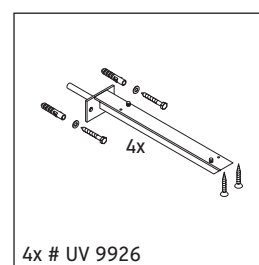

L-Cube

LC 100C

Montageanleitung

V = nach Vorgabe Platte

Alle weiteren Montageanleitungen beachten!

Die Badmöbelserie entspricht den gültigen Normen und Richtlinien zum Zeitpunkt der Auslieferung und ist für den Einsatz in Bädern konzipiert.

Eine direkte Benetzung mit Wasser z. B. beim Duschen ist zu vermeiden.

Die Konsole ist nicht geeignet für den Einbau von unten bei Halbeinbauwaschtischen und Einbauwaschtischen.

Keramiken breiter als 600 mm müssen an der Wand befestigt werden.

Technische Verbesserungen und optische Veränderungen an den abgebildeten Produkten behalten wir uns vor.