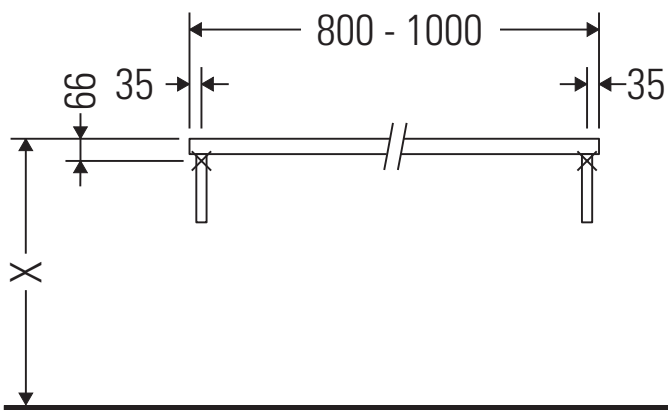

L-Cube

LC 100C

Montageanleitung

Alle weiteren Montageanleitungen beachten!

Verwendungshinweise

Die Badmöbelserie entspricht den gültigen Normen und Richtlinien zum Zeitpunkt der Auslieferung und ist für den Einsatz in Bädern konzipiert.

Eine direkte Benetzung mit Wasser z. B. beim Duschen ist zu vermeiden.

Die Konsole ist nicht geeignet für den Einbau von unten bei Halbeinbauwaschtischen und Einbauwaschtischen.

Keramiken breiter als 600 mm müssen an der Wand befestigt werden.

Technische Verbesserungen und optische Veränderungen an den abgebildeten Produkten behalten wir uns vor.

L-Cube

LC 100C

Montageanleitung

V = nach Vorgabe Platte

Alle weiteren Montageanleitungen beachten!

Verwendungshinweise

Die Konsole ist nicht geeignet für den Einbau von unten bei Halbeinbauwaschtischen und Einbauwaschtischen.

Keramiken breiter als 600 mm müssen an der Wand befestigt werden.

Technische Verbesserungen und optische Veränderungen an den abgebildeten Produkten behalten wir uns vor.