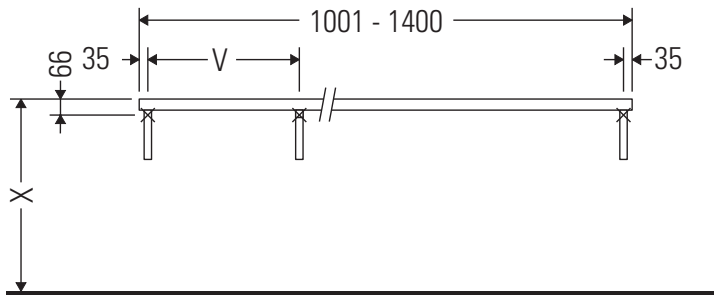

Eine direkte Benetzung mit Wasser z. B. beim Duschen ist zu vermeiden.

Die Konsole ist nicht geeignet für den Einbau von unten bei Halbeinbauwaschtischen und Einbauwaschtischen.

Keramiken breiter als 600 mm müssen an der Wand befestigt werden.

Technische Verbesserungen und optische Veränderungen an den abgebildeten Produkten behalten wir uns vor.

L-Cube

LC 100C

Montageanleitung

V = nach Vorgabe Platte

Alle weiteren Montageanleitungen beachten!

Verwendungshinweise

Die Konsole ist nicht geeignet für den Einbau von unten bei Halbeinbauwaschtischen und Einbauwaschtischen.

Keramiken breiter als 600 mm müssen an der Wand befestigt werden.

Technische Verbesserungen und optische Veränderungen an den abgebildeten Produkten behalten wir uns vor.