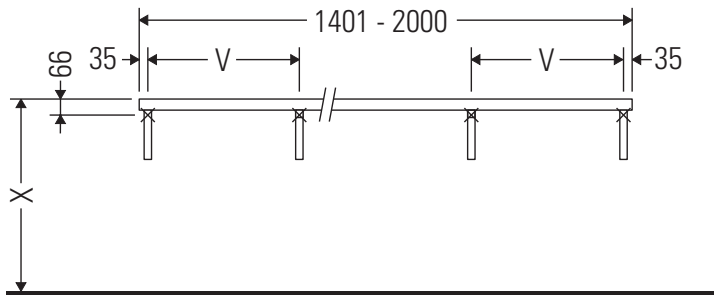

L-Cube

LC 100C

Montageanleitung

V = nach Vorgabe Platte

Alle weiteren Montageanleitungen beachten!

Die Badmöbelserie entspricht den gültigen Normen und Richtlinien zum Zeitpunkt der Auslieferung und ist für den Einsatz in Bädern konzipiert.

Eine direkte Benetzung mit Wasser z. B. beim Duschen ist zu vermeiden.

Die Konsole ist nicht geeignet für den Einbau von unten bei Halbeinbauwaschtischen und Einbauwaschtischen.

Keramiken breiter als 600 mm müssen an der Wand befestigt werden.

Technische Verbesserungen und optische Veränderungen an den abgebildeten Produkten behalten wir uns vor.