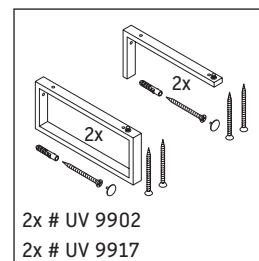

L-Cube

LC 100C

Montageanleitung

V = nach Vorgabe Platte

Alle weiteren Montageanleitungen beachten!

Die Badmöbelserie entspricht den gültigen Normen und Richtlinien zum Zeitpunkt der Auslieferung und ist für den Einsatz in Bädern konzipiert.

Eine direkte Benetzung mit Wasser z. B. beim Duschen ist zu vermeiden.

Die Konsole ist nicht geeignet für den Einbau von unten bei Halbeinbauwaschtischen und Einbauwaschtischen.

Keramiken breiter als 600 mm müssen an der Wand befestigt werden.

Technische Verbesserungen und optische Veränderungen an den abgebildeten Produkten behalten wir uns vor.