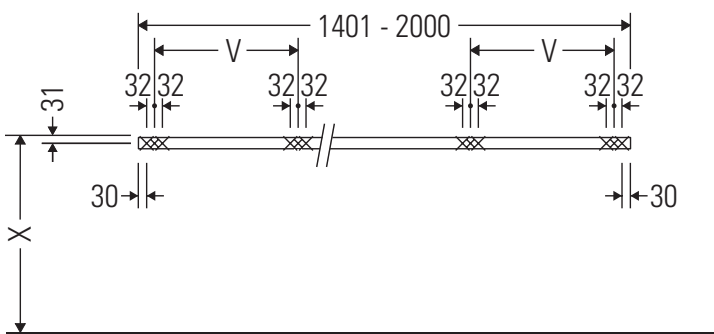

L-Cube

LC 100C

Montageanleitung

V = nach Vorgabe Platte

Alle weiteren Montageanleitungen beachten!

Die Badmöbelserie entspricht den gültigen Normen und Richtlinien zum Zeitpunkt der Auslieferung und ist für den Einsatz in Bädern konzipiert.

Eine direkte Benetzung mit Wasser z. B. beim Duschen ist zu vermeiden.

Die Konsole ist nicht geeignet für den Einbau von unten bei Halbeinbauwaschtischen und Einbauwaschtischen.

Keramiken breiter als 600 mm müssen an der Wand befestigt werden.

Technische Verbesserungen und optische Veränderungen an den abgebildeten Produkten behalten wir uns vor.