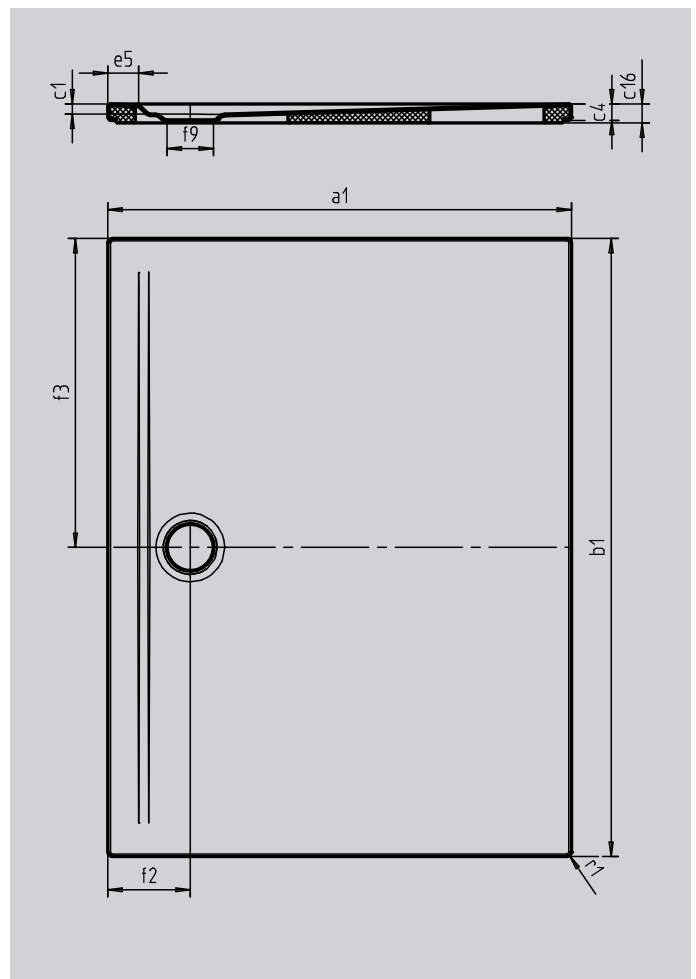

SUPERPLAN ZERO

- von drei Seiten schwellenlos begehbar
- besonders wandnaher Ablauf und gleichmäßiges Gefälle für eine durchgehend ebene Standfläche
- großzügige Gestaltung, nahtlose Übergänge für kleine und große Bäder
- klare Kanten und spitze Eckradien für minimale Fugen und eine einheitliche Optik
- geringe Aufbauhöhe für leichten, bodenebenen Einbau - auch bei Großformaten

Abbildung ähnlich

SECURE⁺

Modell		1522-5
Äußere Länge	a_1	800 mm
Äußere Breite	b_1	900 mm
Tiefe Innen	c_1	20 mm
Randhöhe	c_4	32 mm
Höhe mit Wannenträger extraflach	c_{16}	37 mm
Randbreite	e_5	60 mm
Durchmesser Ablaufloch	f_9	Ø 90 mm
Äußerer Radius	r_1	8 mm
Nettogewicht		19 kg
SECURE PLUS		Vollflächig