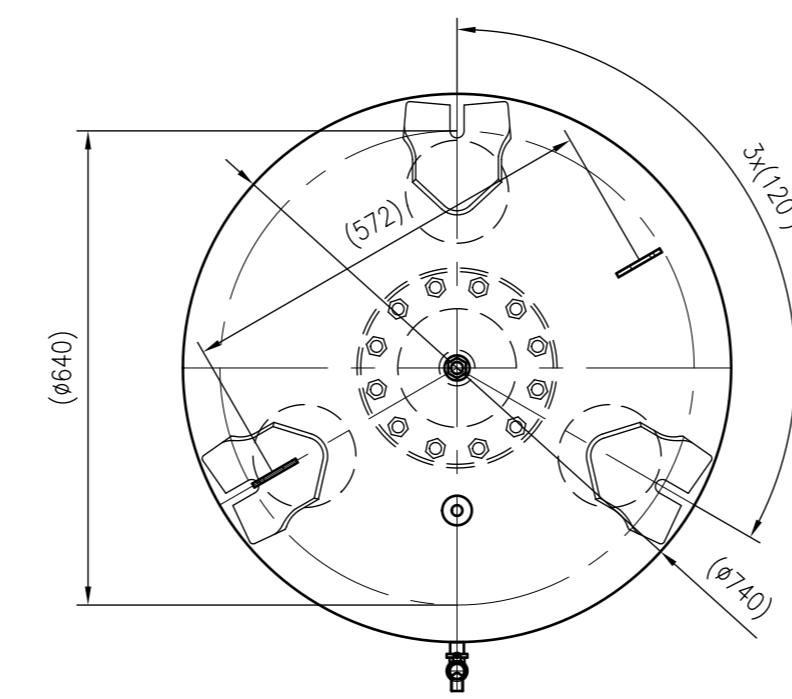

Side view

Front view

Isometric view

Top view

Unterliegt nicht dem Änderungsdienst/ Not subject to change management		Maßstab/ Scale: 1:10	Format/ Size: A1
Revision 16.06.2016	Reflex DE 1000 (740mm) 10bar – 7306970		
			A1