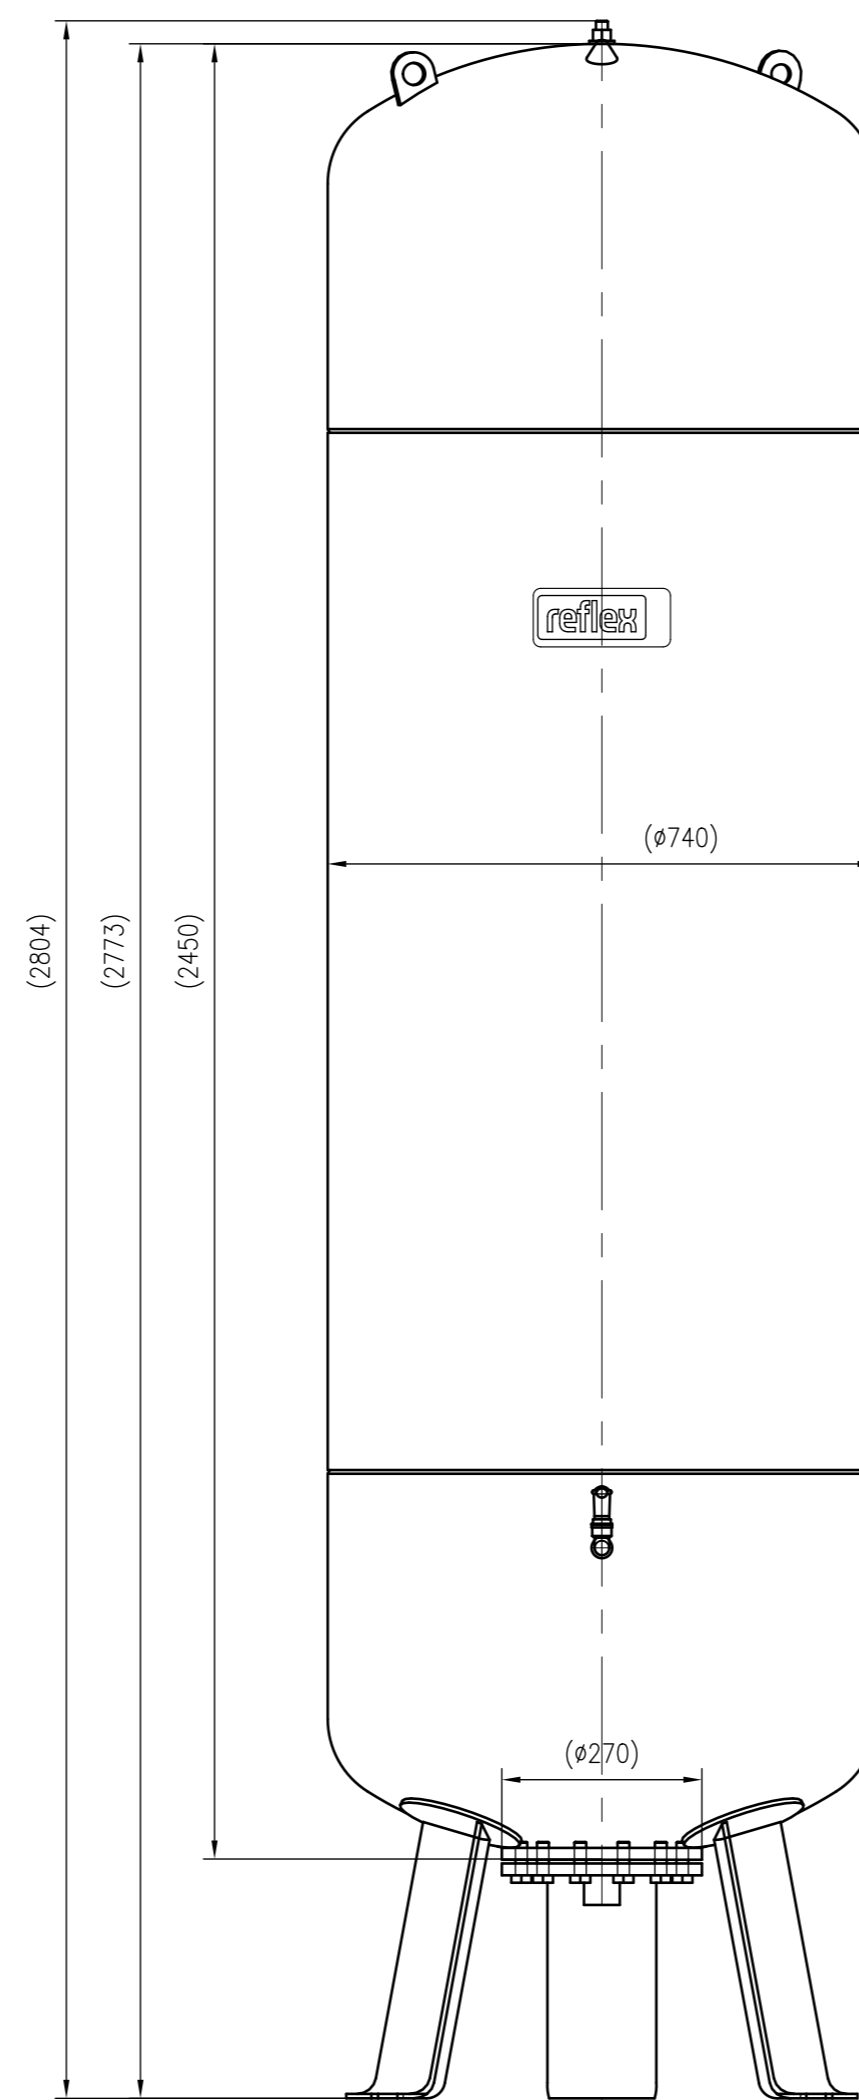

Side view

Front view

Isometric view

Top view

Unterliegt nicht dem Änderungsdienst/ Not subject to change management		Maßstab/ Scale: 1:10	Format/ Size: A1
Revision 16.06.2016	Reflex DE 1000 (740mm) 10bar – 7306970		
			A1