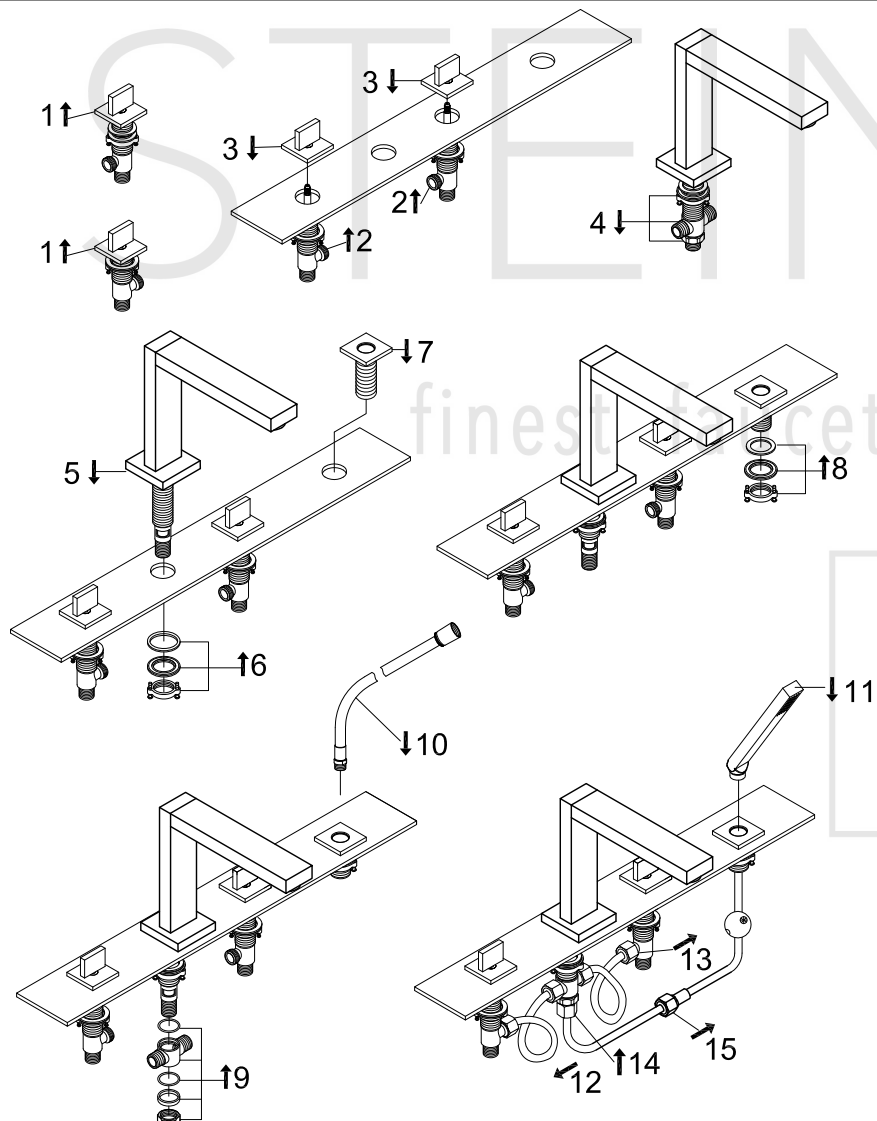

STEINBERG

4-Loch Wanne/Brause-Standarmatur

Art.Nr.160 2402

Installation

Einbau einer Revisionsöffnung vorsehen
please insure to have a maintenance access

Technische Zeichnung

Explosionszeichnung