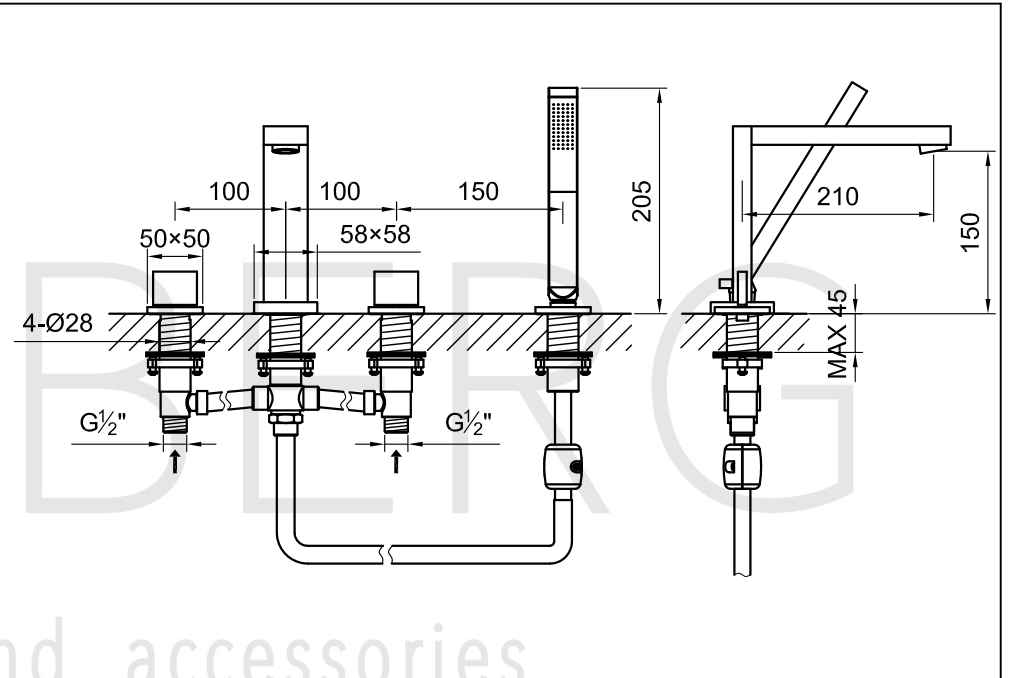

STEINBERG

4-Loch Wanne/Brause-Standarmatur

Art.Nr.160 2402

Installation

Einbau einer Revisionsöffnung vorsehen
please insure to have a maintenance access

Technische Zeichnung

Explosionszeichnung