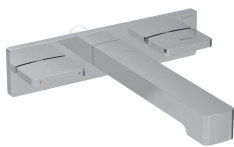

Armaturenkörper für Geberit ONE Waschtischarmatur eckiges Design, Wandmontage

Beispielbild

| Art.-Nr. | Farbe / Oberfläche | L | VE1 |
|--------------|--|-------|-------|
| 244.657.14.1 | schwarz matt / easy-to-clean-beschichtet | 22 cm | 1 St. |