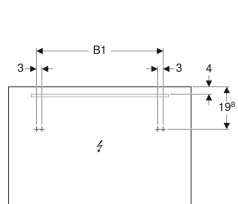

Geberit Option Basic Lichtspiegel Beleuchtung oben

Beispielbild

Eigenschaften

- Passend zu allen Badezimmerserien
- LED-Beleuchtung
- Schalter mechanisch

Technische Daten

Schutzart	IP44
Schutzklasse	I
Nennspannung	100-230 V AC
Netzfrequenz	50 / 60 Hz
Betriebsspannung	12 V DC
Ausgangsspannung	12 V DC
Leistungsaufnahme	15 W
Werkstoff	Glas
Energieeffizienzklasse Lichtquelle	F
Lichtfarbe	4200 K
Lebensdauer LED-Beleuchtung	60000 h (LM-80)
Farbwiedergabeindex	> 80

Lieferumfang

- Spiegel
- Befestigungsmaterial

Art.-Nr.	Farbe / Oberfläche	B	B1	H	T	Lichtstrom	VE1
500.584.00.1	weiß	100 cm	69.4 cm	65 cm	4.2 cm	1600 lm	1 St.
500.585.00.1	weiß	120 cm	89.4 cm	65 cm	4.2 cm	1600 lm	1 St.