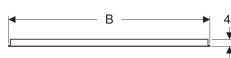

Geberit Option Basic Lichtspiegel Beleuchtung oben

Beispielbild

Eigenschaften

- Passend zu allen Badezimmerserien
- LED-Beleuchtung
- Schalter mechanisch

Technische Daten

Schutzart	IP44
Schutzklasse	I
Nennspannung	100-230 V AC
Netzfrequenz	50 / 60 Hz
Betriebsspannung	12 V DC
Ausgangsspannung	12 V DC
Leistungsaufnahme	15 W
Werkstoff	Glas
Energieeffizienzklasse Lichtquelle	F
Lichtfarbe	4200 K
Lebensdauer LED-Beleuchtung	60000 h (LM-80)
Farbwiedergabeindex	> 80

Lieferumfang

- Spiegel
- Befestigungsmaterial

Art.-Nr.	Farbe / Oberfläche	B	B1	H	T	Lichtstrom	VE1
500.584.00.1	weiß	100 cm	69.4 cm	65 cm	4.2 cm	1600 lm	1 St.
500.585.00.1	weiß	120 cm	89.4 cm	65 cm	4.2 cm	1600 lm	1 St.