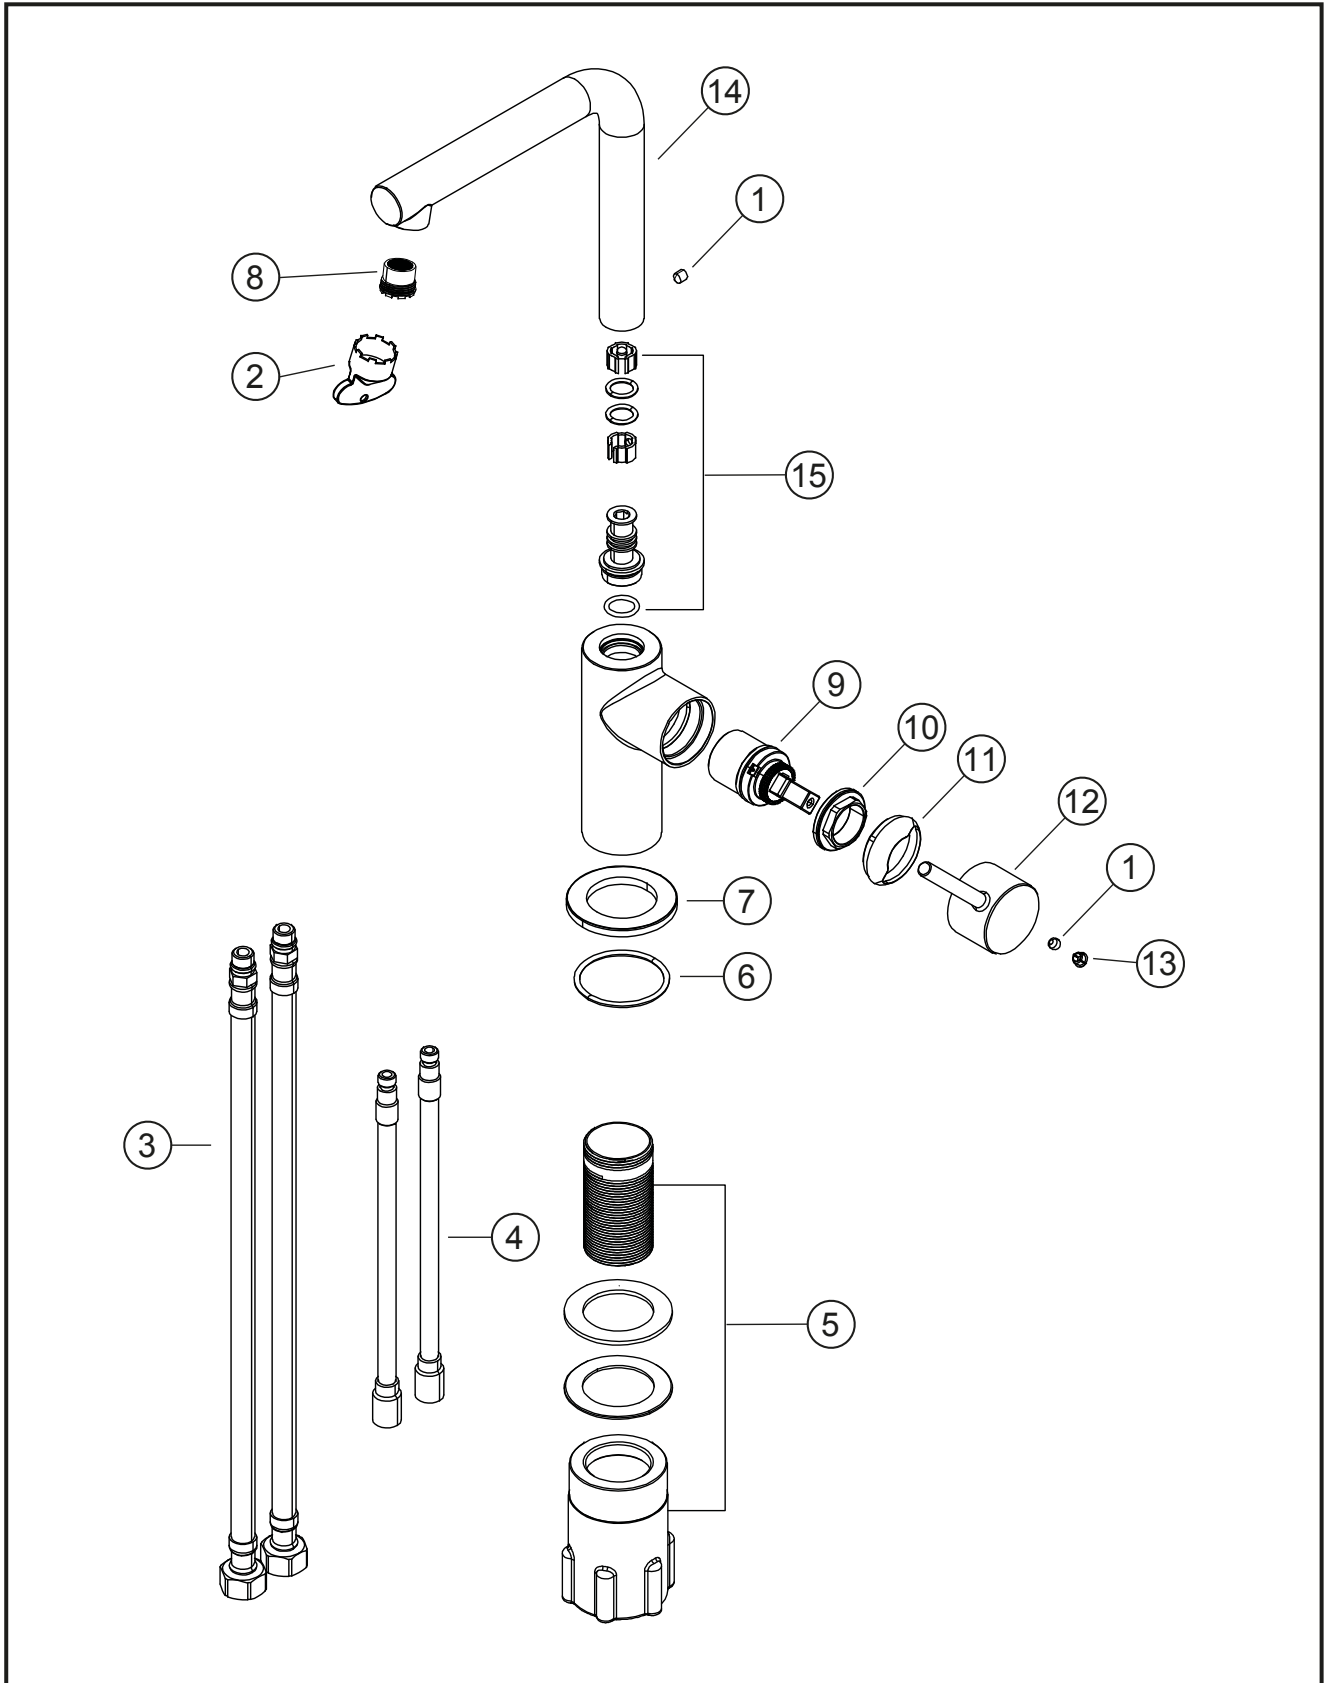

SIRO

Waschtisch-Einlochbatterie L-Size

PVD Gold

30.120333.1.03

SIRO**Waschtisch-Einlochbatterie L-Size**

PVD Gold

30.120333.1.03**Ersatzteilliste**

Pos.	Beschreibung	Art.-Nr.	Preisgruppe	VE
1	Inbusschraube für Hebel/Auslauf M5x4 (flach)	80.361386.1.09	1	1
2	Perlatorschlüssel für Eco M24x1	80.305840.1.09	2	1
3	Flexschlauch M8x1 x 400 x 3/8 dn 6	80.363655.1.09	6	1
4	Cu-Rohr 8x1	80.303660.1.09	5	1
5	Befestigungssatz	80.480140.1.09	4	1
6	O-Ring für Zierring (38x2,5)	80.362139.1.09	2	1
7	Zierring ohne Dichtung	80.302763.1.03	7	1
8	Perlator Cache Eco M24x1	80.305590.1.09	4	1
9	Keramik-Kartusche 27 mm	80.361954.1.09	7	1
10	Konerring für Kartusche	80.305002.1.09	3	1
11	Glockenkappe für Kartusche	80.307905.1.03	5	1
12	Hebel ohne Inbus/Abdeckung	80.304505.1.03	9	1
13	Plakette für Hebel	80.361380.1.03	3	1
14	Steckauslauf, ohne Dichtungen / Inbus	80.304519.1.03	13	1
15	Dichtungssatz für Steckauslauf	80.302133.1.09	5	1