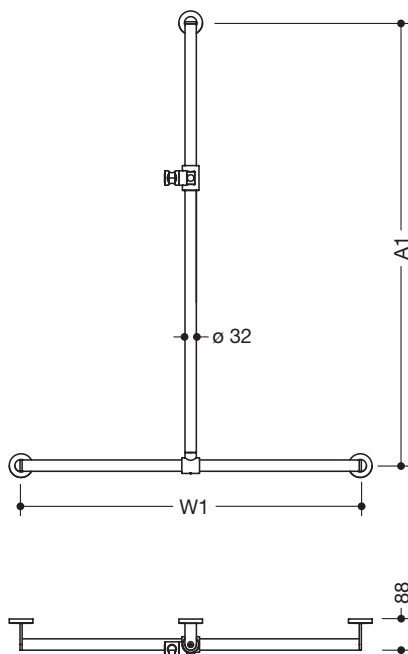

Abmessungen in mm

Oberfläche/Farben

XA | matt geschliffen	98	92
Brausehalter		

Technische Änderungen vorbehalten, 14.08.2019

HEWI Heinrich Wilke GmbH
Postfach 1260
D-34442 Bad Arolsen

Telefon: +49 5691 82-0
Telefax: +49 5691 82-319

info@hewi.de
www.hewi.com