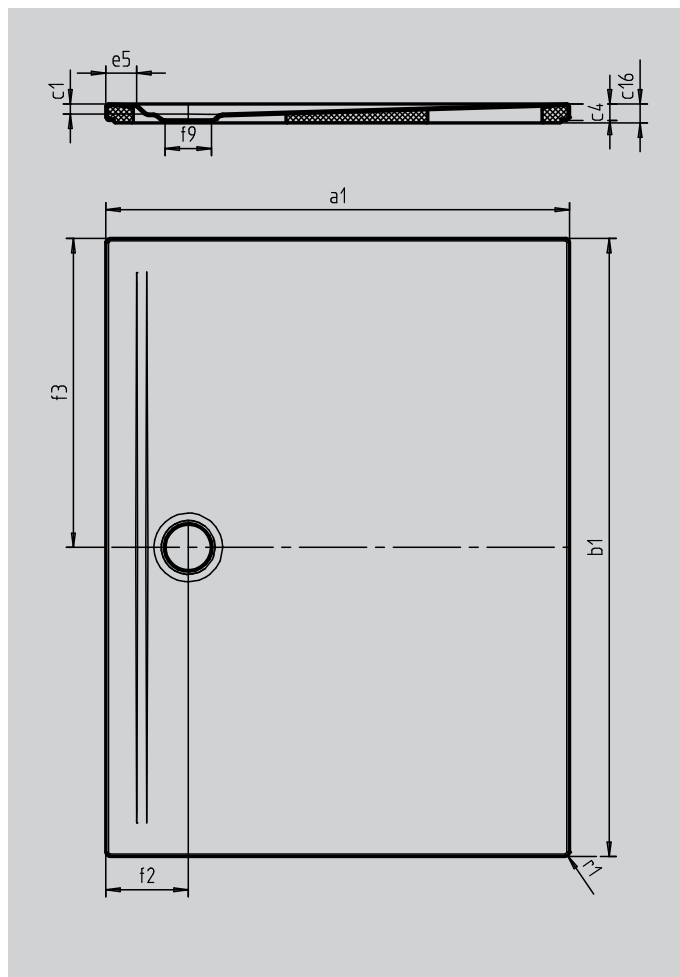

SUPERPLAN ZERO

- von drei Seiten schwellenlos begehbar
- besonders wandnaher Ablauf und gleichmäßiges Gefälle für eine durchgehend ebene Standfläche
- großzügige Gestaltung, nahtlose Übergänge für kleine und große Bäder
- klare Kanten und spitze Eckradien für minimale Fugen und eine einheitliche Optik
- geringe Aufbauhöhe für leichten, bodenebenen Einbau – auch bei Großformaten

Abbildung ähnlich

SECURE⁺

| Modell | | 1564-5 |
|----------------------------------|-----------------|-------------|
| Äußere Länge | a ₁ | 750 mm |
| Äußere Breite | b ₁ | 1300 mm |
| Tiefe Innen | c ₁ | 20 mm |
| Randhöhe | c ₄ | 32 mm |
| Höhe mit Wannenträger extraflach | c ₁₆ | 37 mm |
| Randbreite | e ₅ | 60 mm |
| Durchmesser Ablaufloch | f ₉ | Ø 90 mm |
| Äußerer Radius | r ₁ | 8 mm |
| Nettogewicht | | 25 kg |
| SECURE PLUS | | Vollflächig |