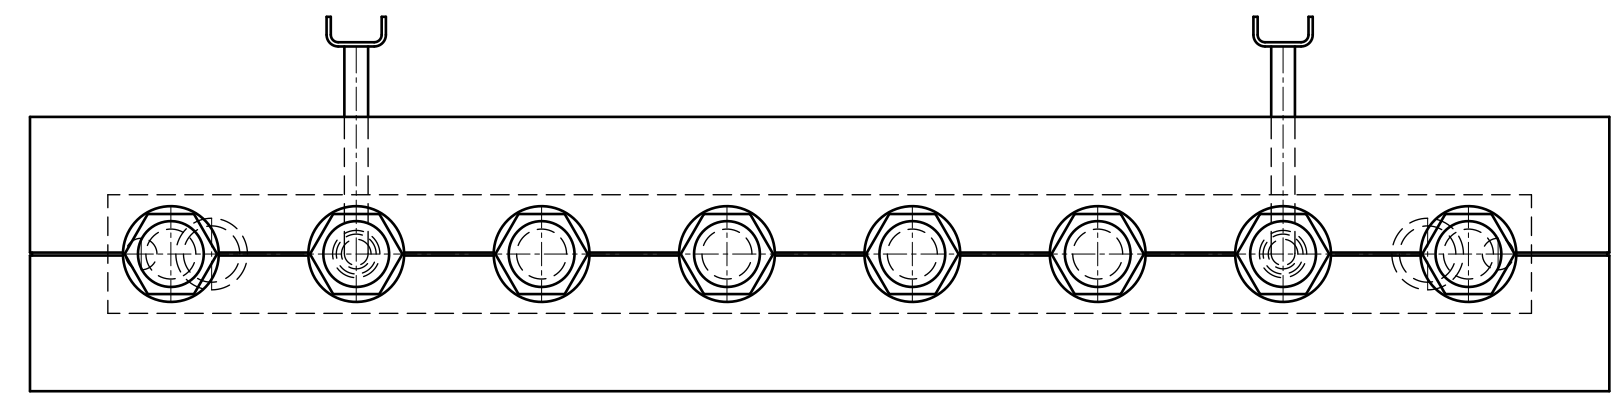

H H

Side view

Front view

Isometric view

Top view

Unterliegt nicht dem Änderungsdienst/ Not subject to change management		Maßstab/ Scale: 1:5	Format/ Size: A2
Revision 18.08.2021	HydroFixx Set 80x80 4HK 125er kpl, 4200089		