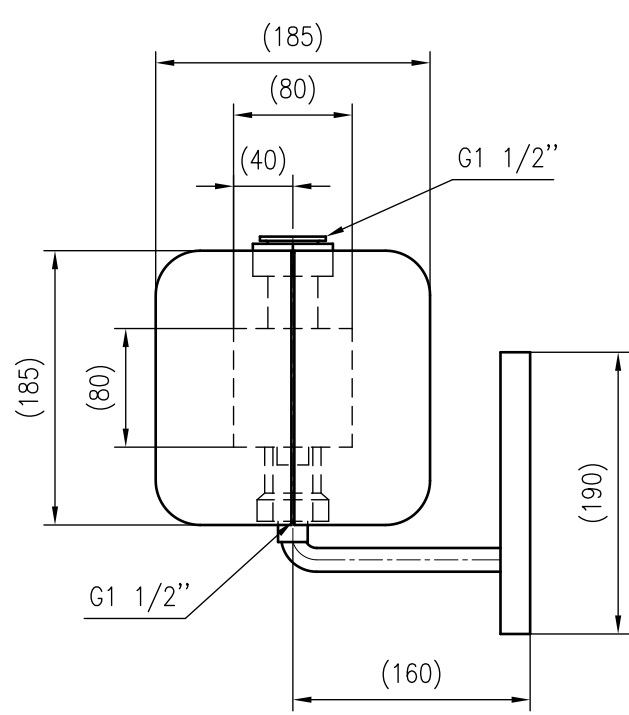

H H

Side view

Front view

Isometric view

Top view

Unterliegt nicht dem Änderungsdienst/ Not subject to change management		Maßstab/ Scale: 1:5	Format/ Size: A2
Revision 18.08.2021	HydroFixx Set 80x80 4HK 125er kpl, 4200089		