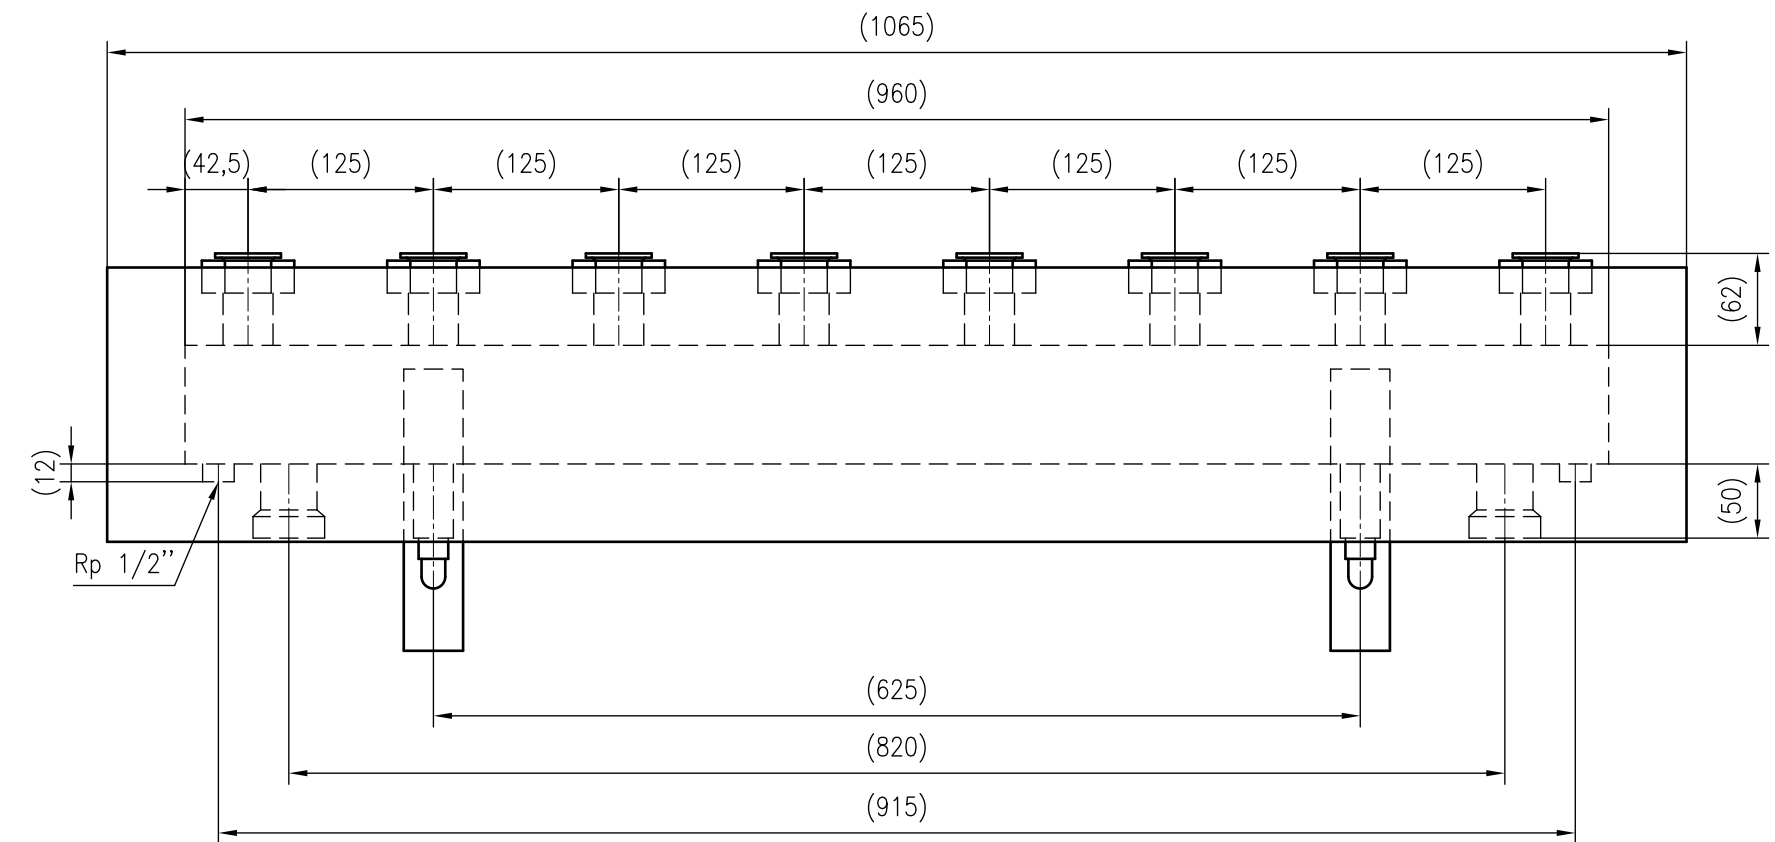

H H

Side view

Front view

Isometric view

Top view

Unterliegt nicht dem Änderungsdienst/ Not subject to change management		Maßstab/ Scale: 1:5	Format/ Size: A2
Revision 18.08.2021	HydroFixx Set 80x80 4HK 125er kpl, 4200089		