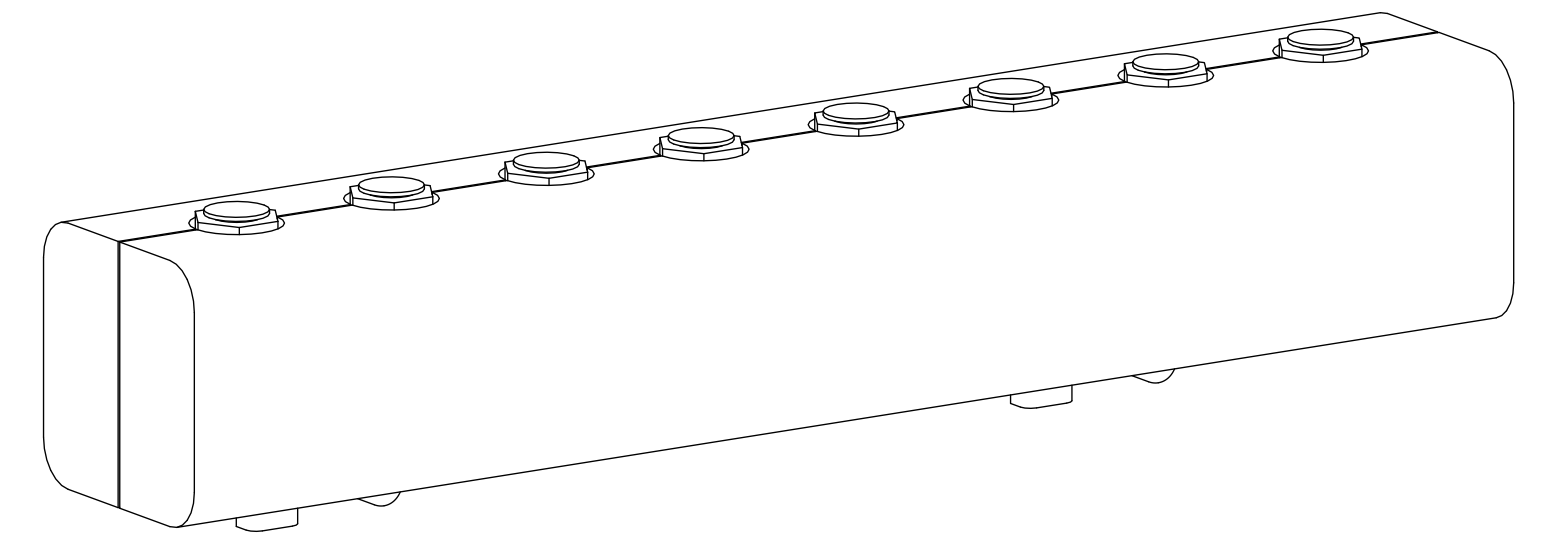

H H

Side view

Front view

Isometric view

Top view

Unterliegt nicht dem Änderungsdienst/ Not subject to change management		Maßstab/ Scale: 1:5	Format/ Size: A2
Revision 18.08.2021	HydroFixx Set 80x80 4HK 125er kpl, 4200089		