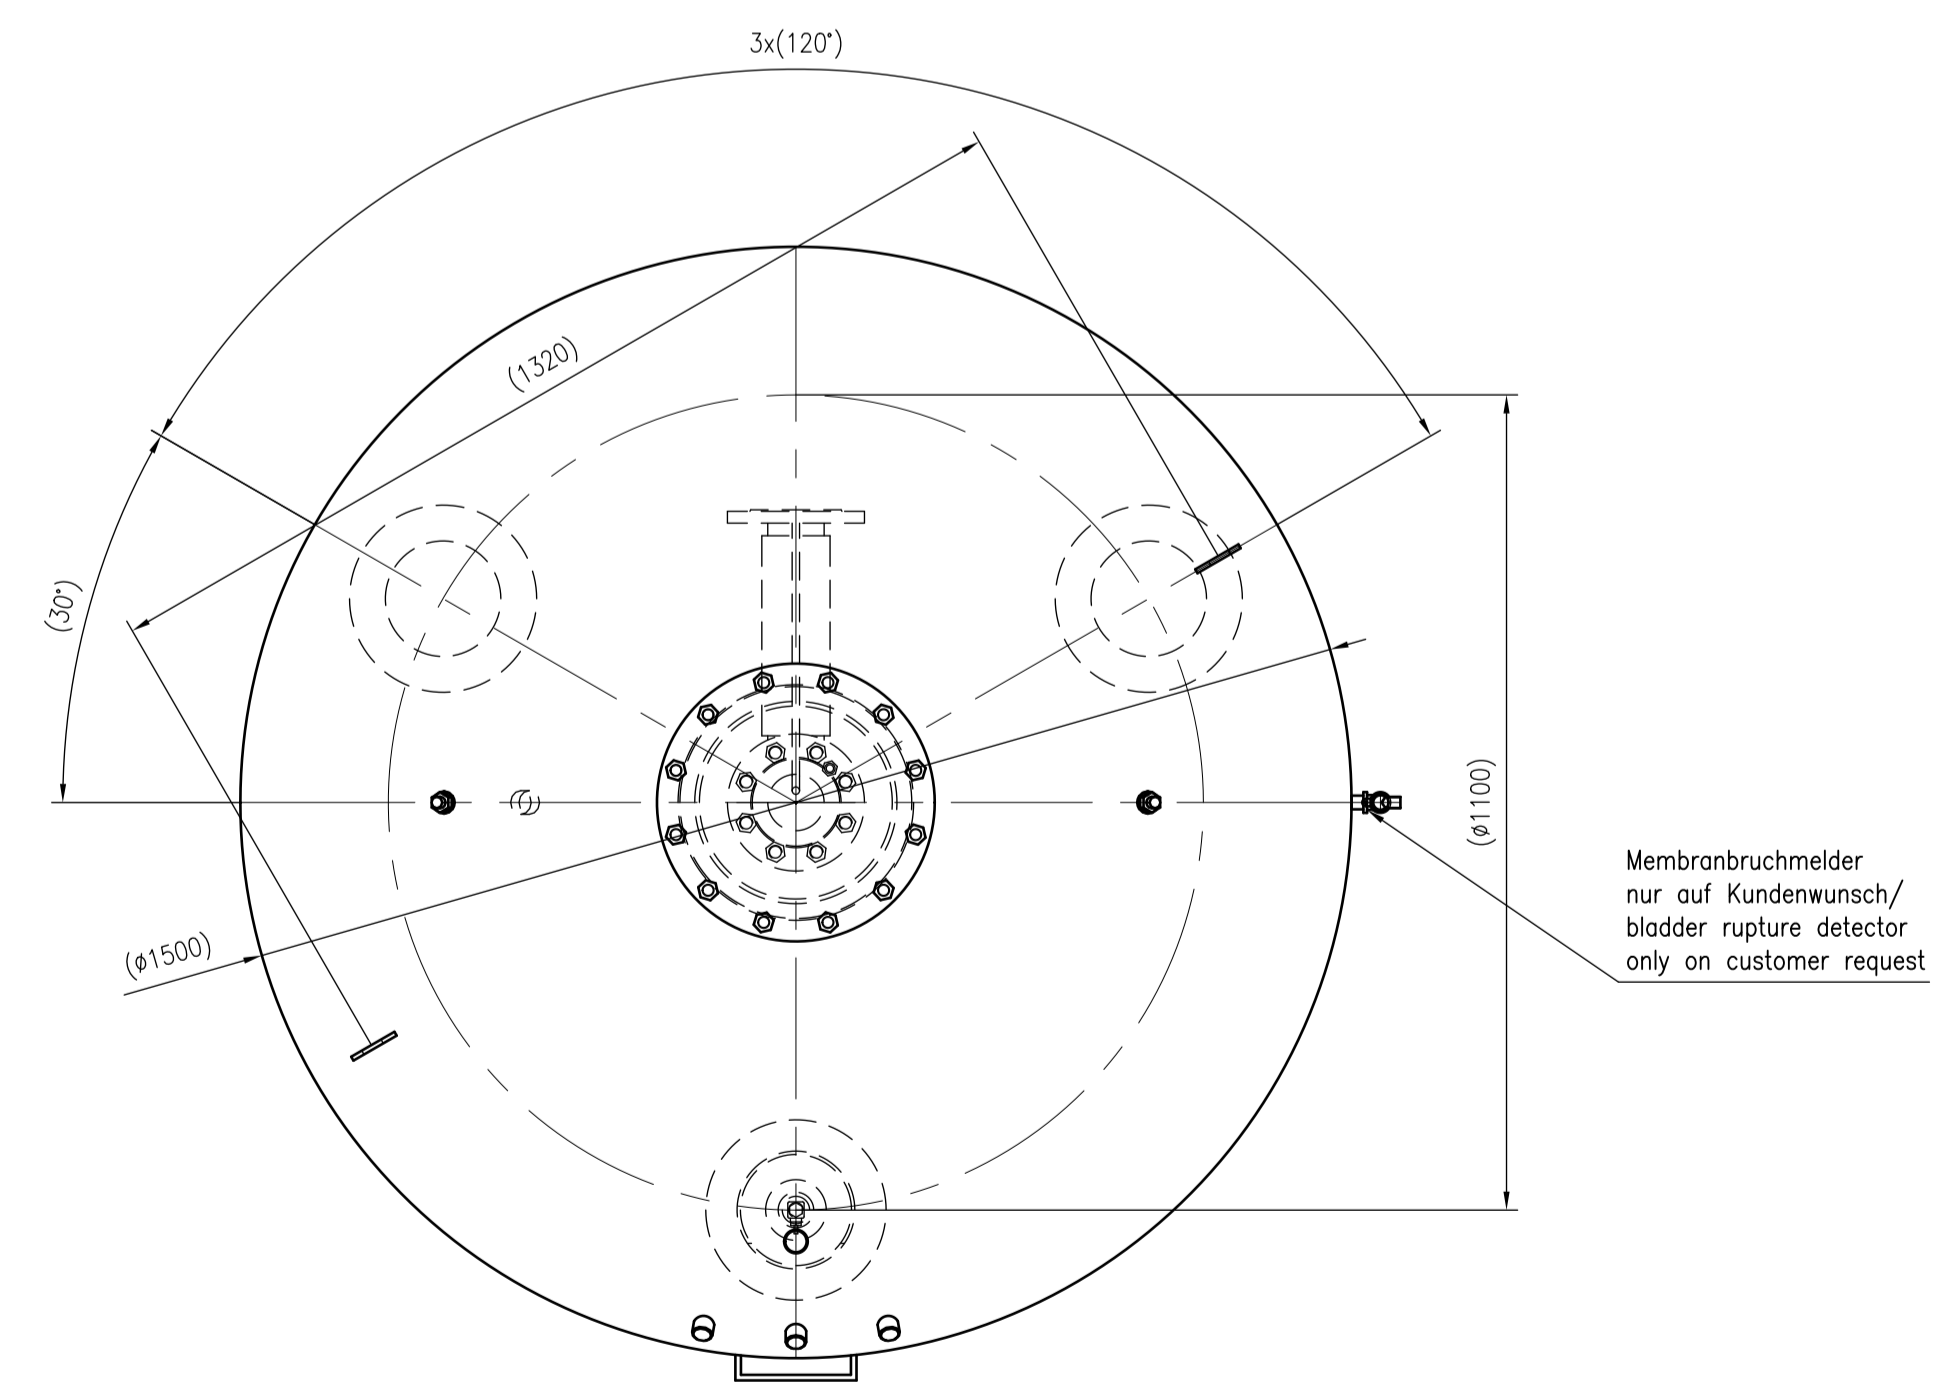

Side view

Front view

Isometric view

Top view

Unterliegt nicht dem Änderungsdienst/ Not subject to change management		Maßstab/ Scale: 1:10	Format/ Size: AO
Revision 18.01.2017	Reflexomat RG4000 10bar – 8651605		