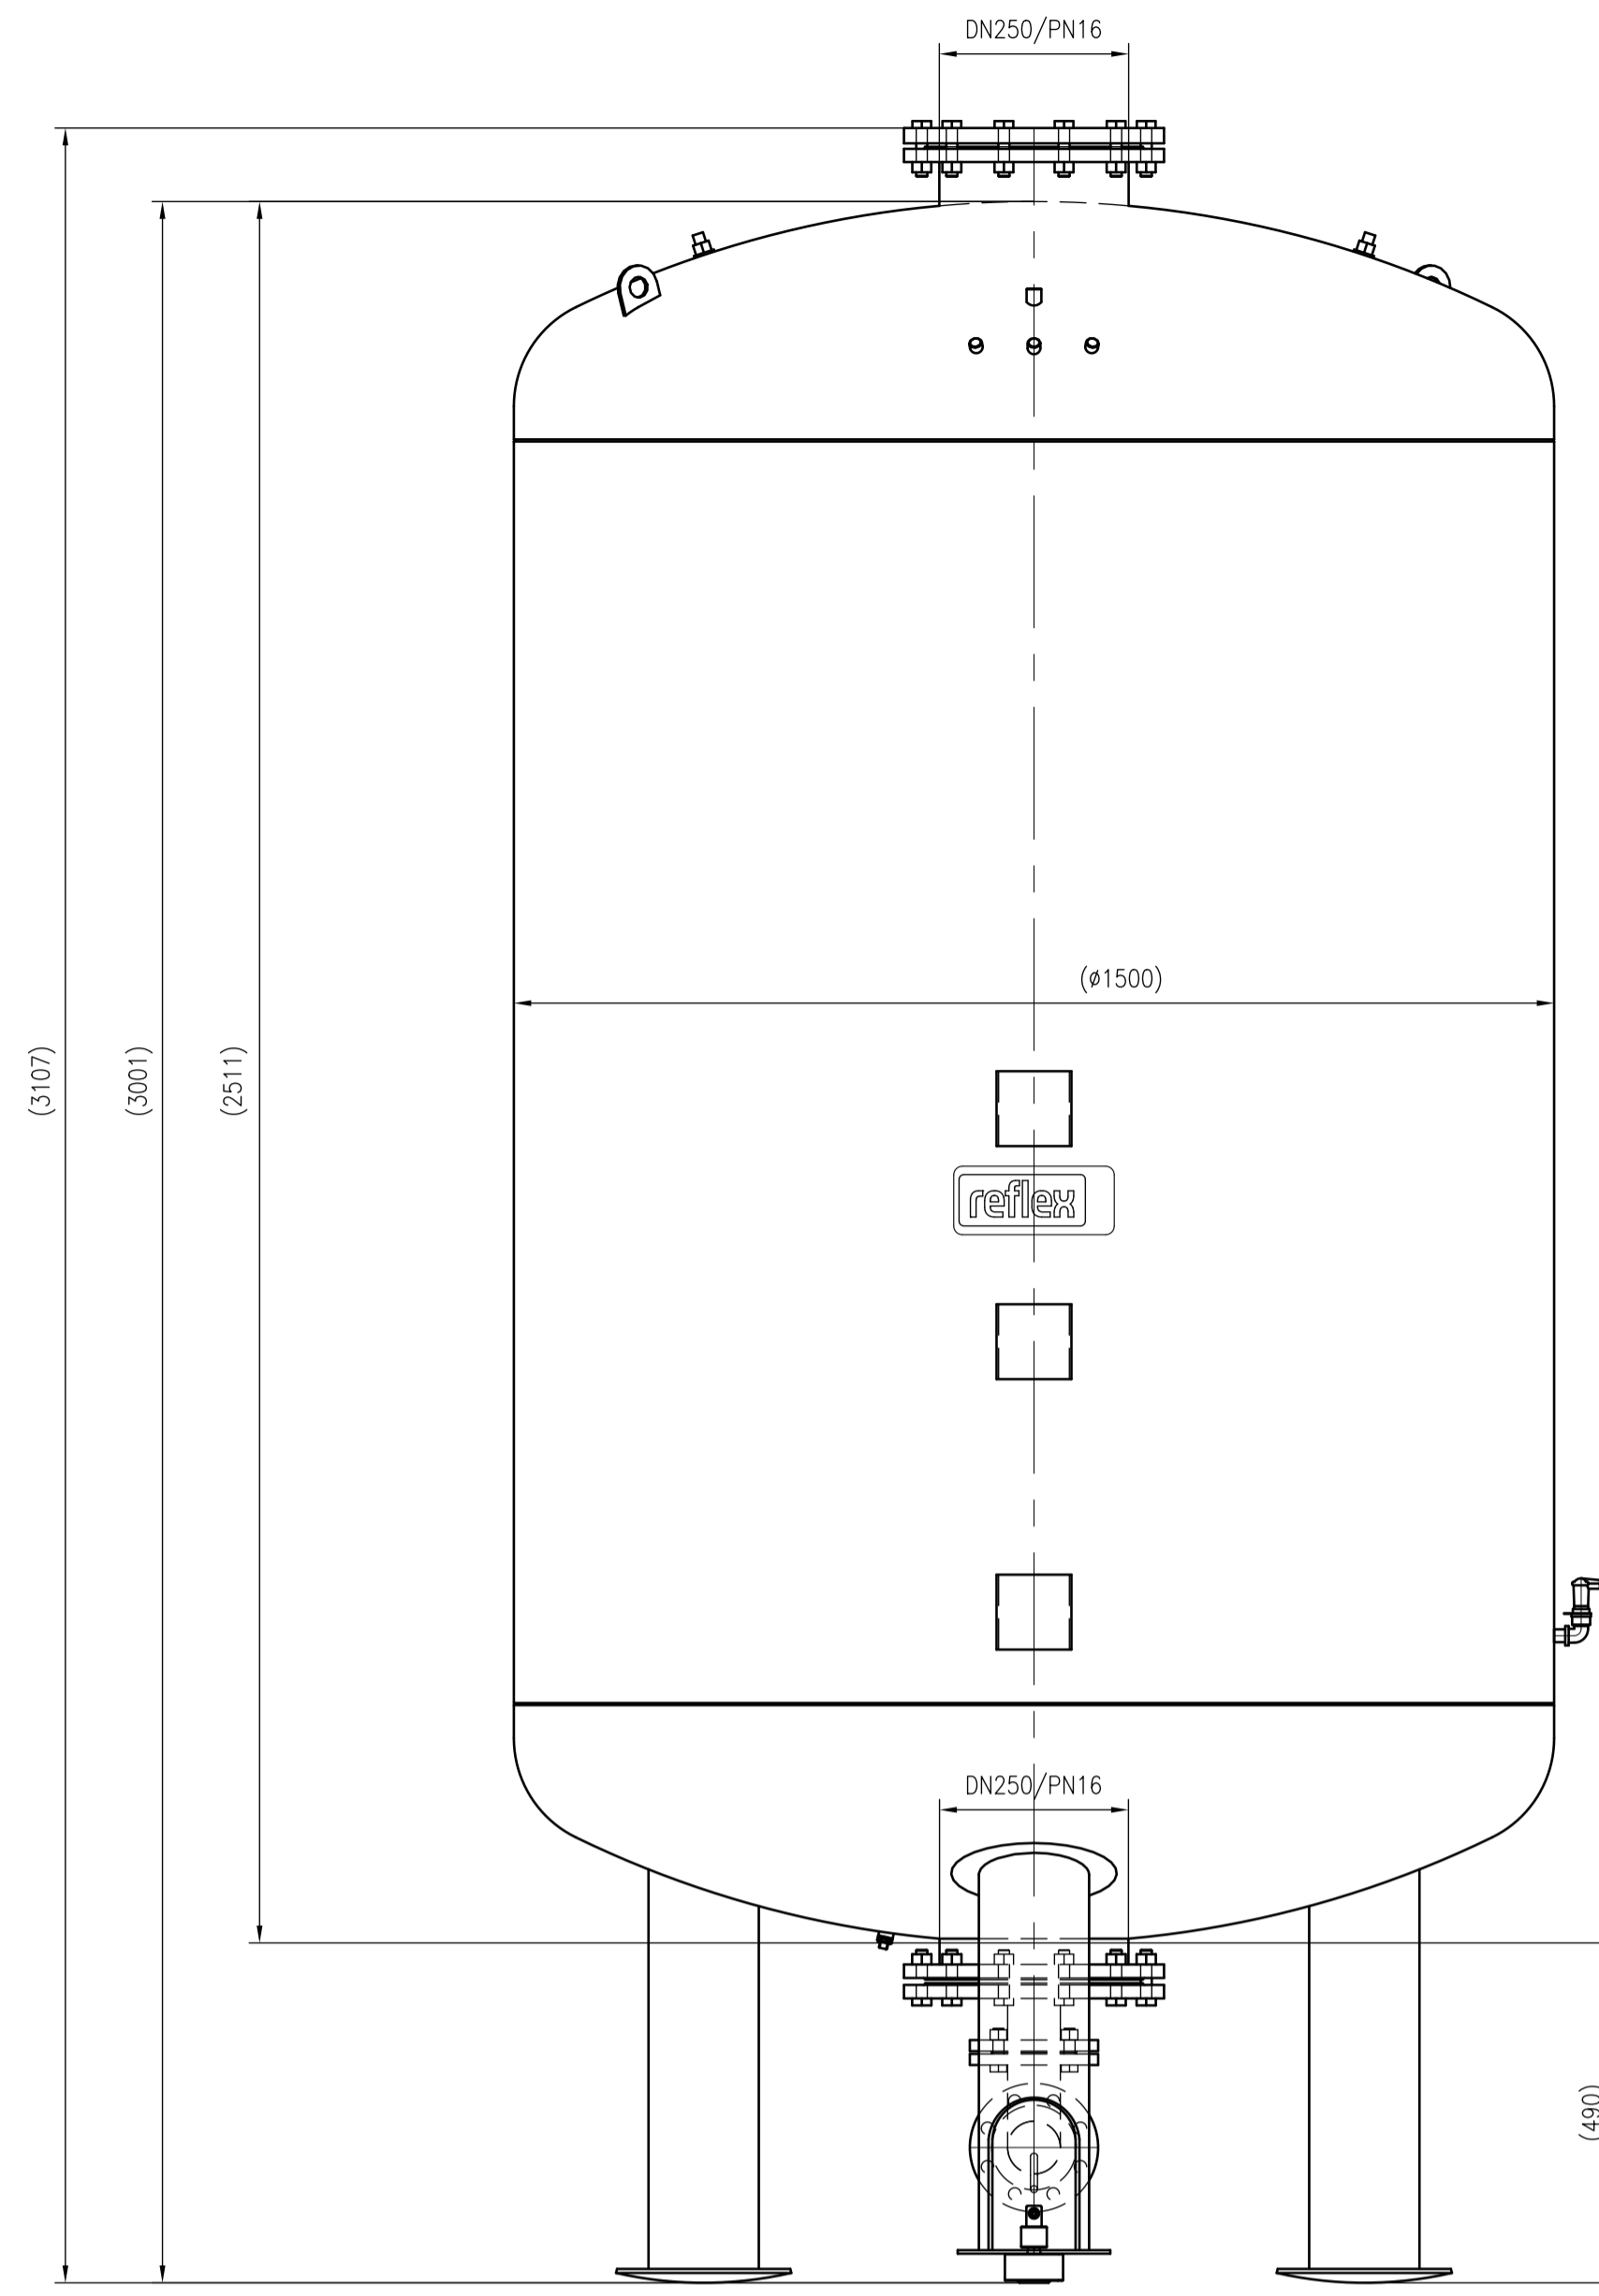

Side view

Front view

Isometric view

Top view

Unterliegt nicht dem Änderungsdienst/ Not subject to change management		Maßstab/ Scale: 1:10	Format/ Size: AO
Revision 18.01.2017	Reflexomat RG4000 10bar – 8651605		