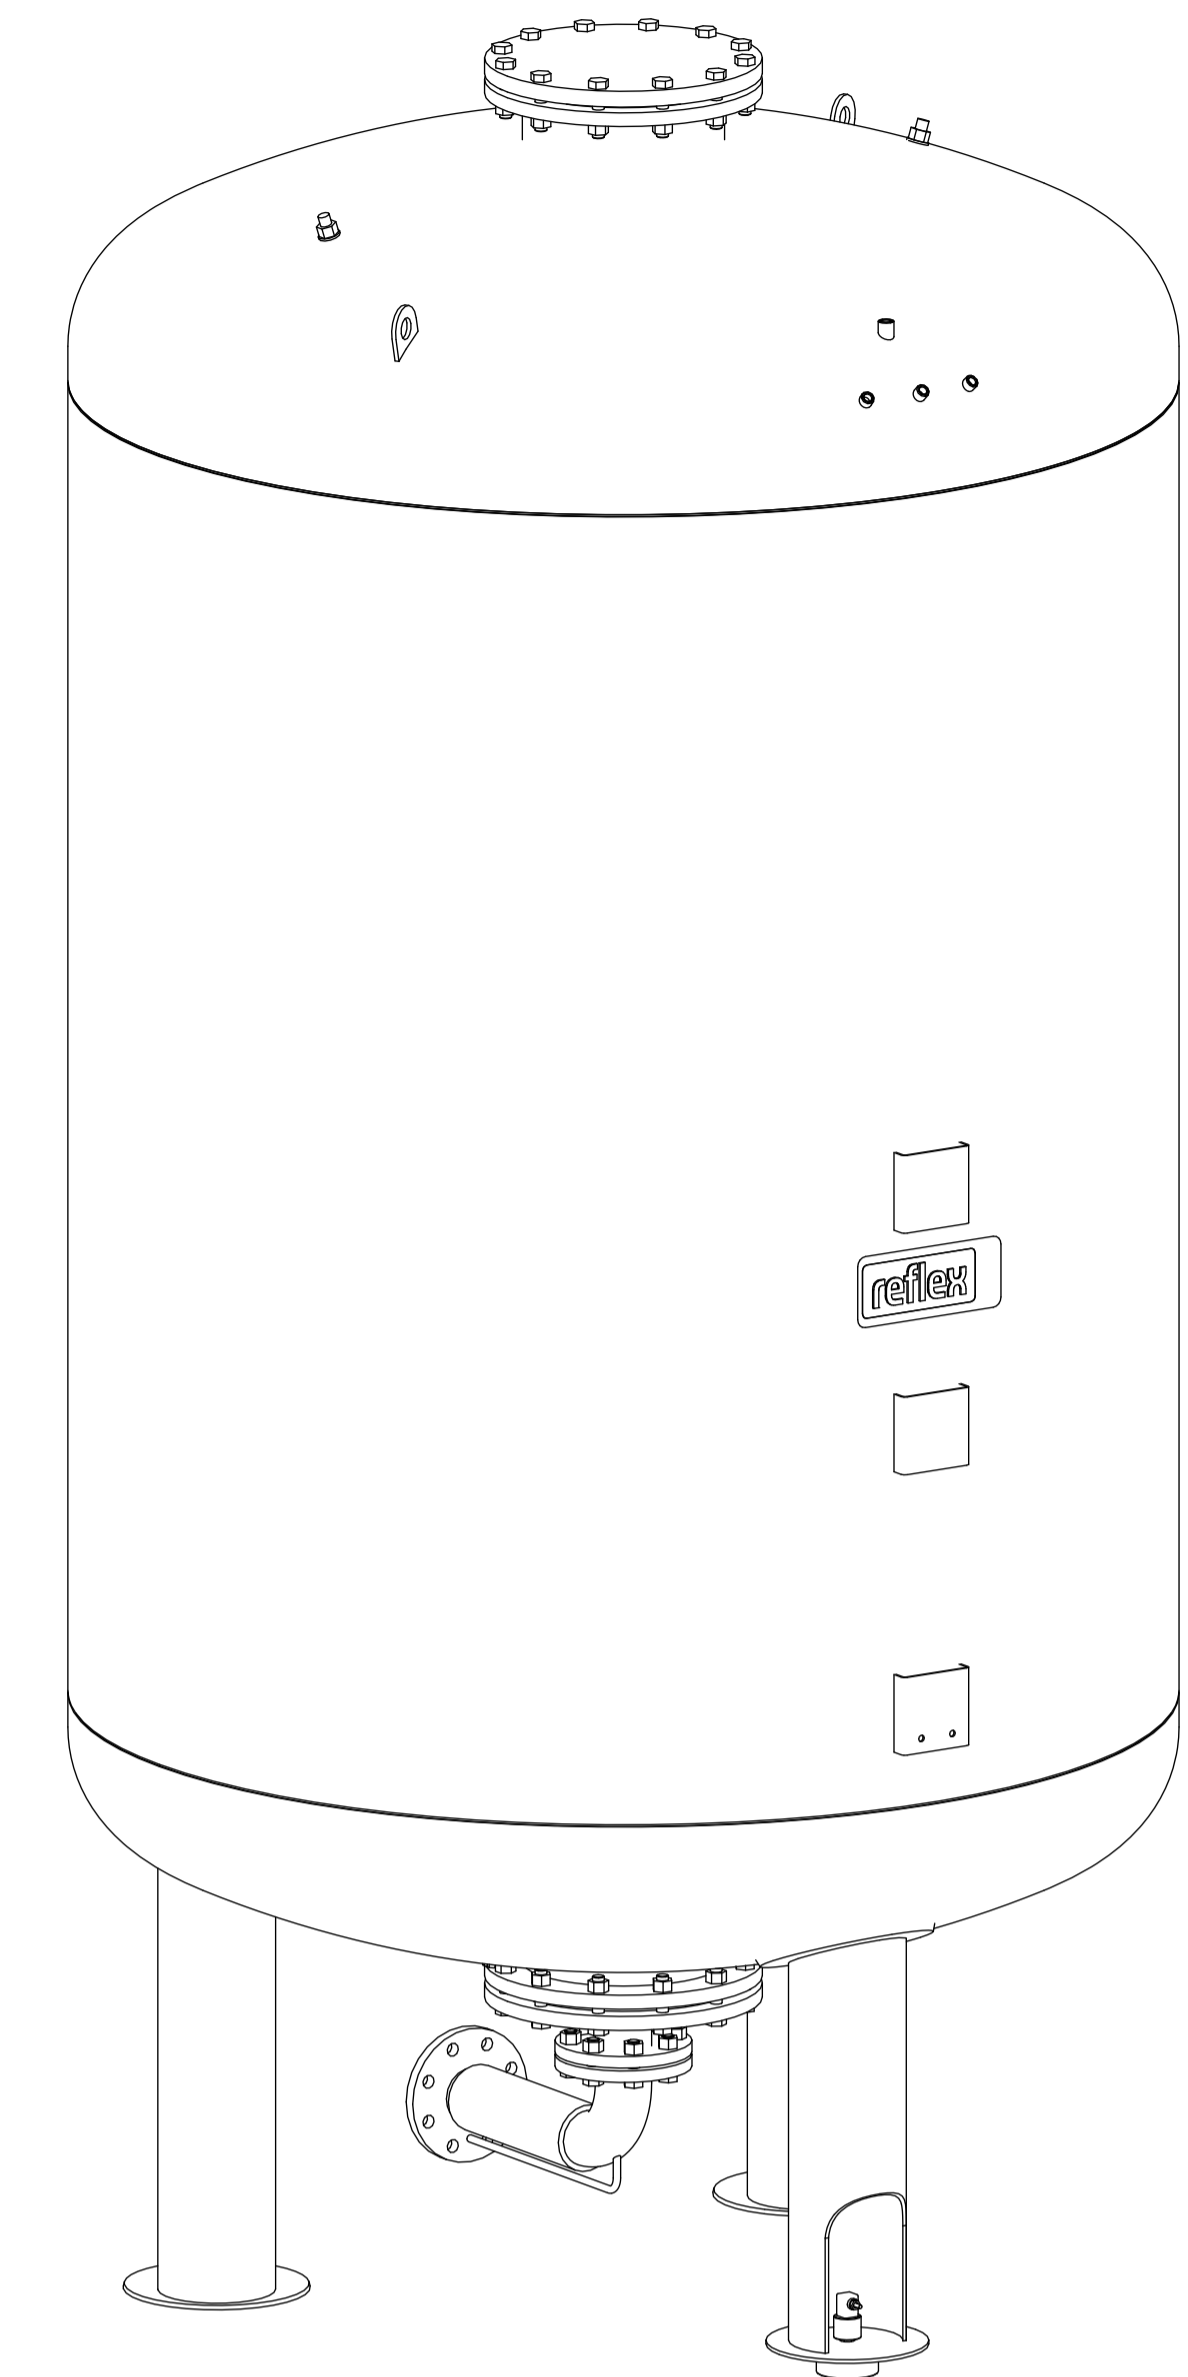

Side view

Front view

Isometric view

Top view

Unterliegt nicht dem Änderungsdienst/ Not subject to change management		Maßstab/ Scale: 1:10	Format/ Size: AO
Revision 18.01.2017	Reflexomat RG4000 10bar – 8651605		