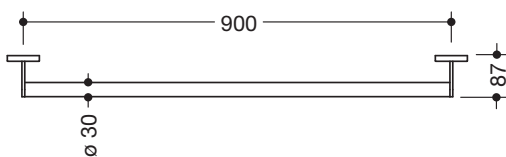

Abmessungen in mm

Oberflächen/Farben

Alternative Oberflächen

Technische Änderungen vorbehalten, 26.03.2021

HEWI Heinrich Wilke GmbH
Postfach 1260
D-34442 Bad Arolsen

Telefon: +49 5691 82-0
Telefax: +49 5691 82-319

info@hewi.de
www.hewi.com