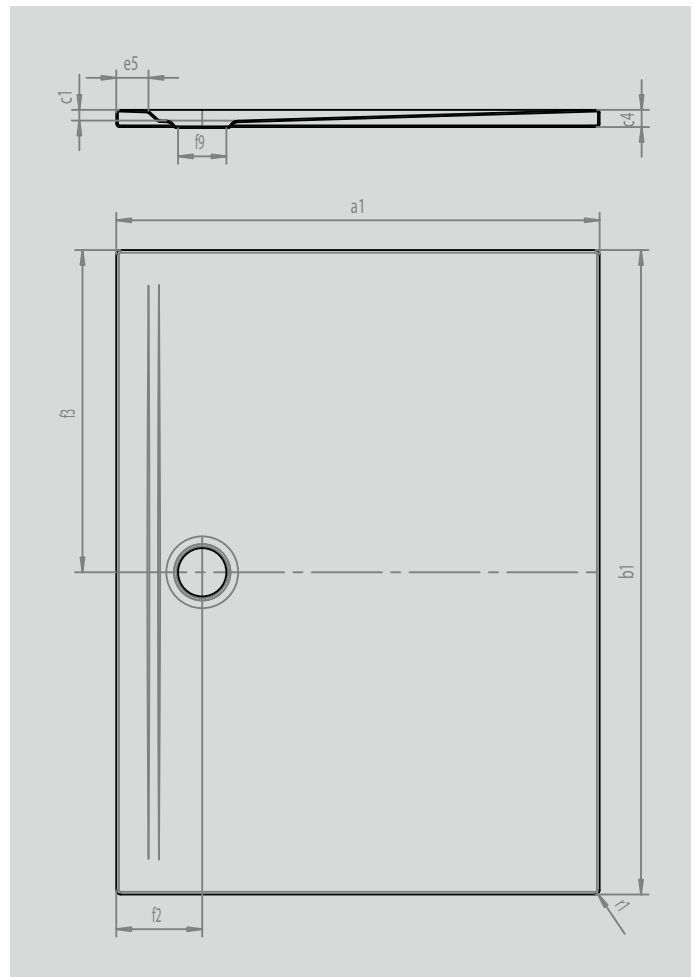

SUPERPLAN ZERO

- von drei Seiten schwellenlos begehbar
- besonders wandnaher Ablauf und gleichmäßiges Gefälle für eine durchgehend ebene Standfläche
- großzügige Gestaltung, nahtlose Übergänge für kleine und große Bäder
- klare Kanten und spitze Eckradien für minimale Fugen und eine einheitliche Optik
- geringe Aufbauhöhe für leichten, bodenebenen Einbau – auch bei Großformaten

Abbildung ähnlich

SECURE⁺

Modell		1584
Äußere Länge	a_1	750 mm
Äußere Breite	b_1	1500 mm
Tiefe Innen	c_1	20 mm
Randhöhe	c_4	32 mm
Randbreite	e_5	60 mm
Durchmesser Ablaufloch	f_9	Ø 90 mm
Abstand Wannrand bis Mitte Ablaufloch	$f_2; f_3$	160; 750 mm
Äußerer Radius	r_1	8 mm
Nettogewicht		29 kg
SECURE PLUS		Vollflächig