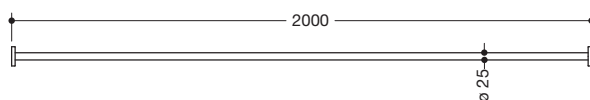

Abmessungen in mm