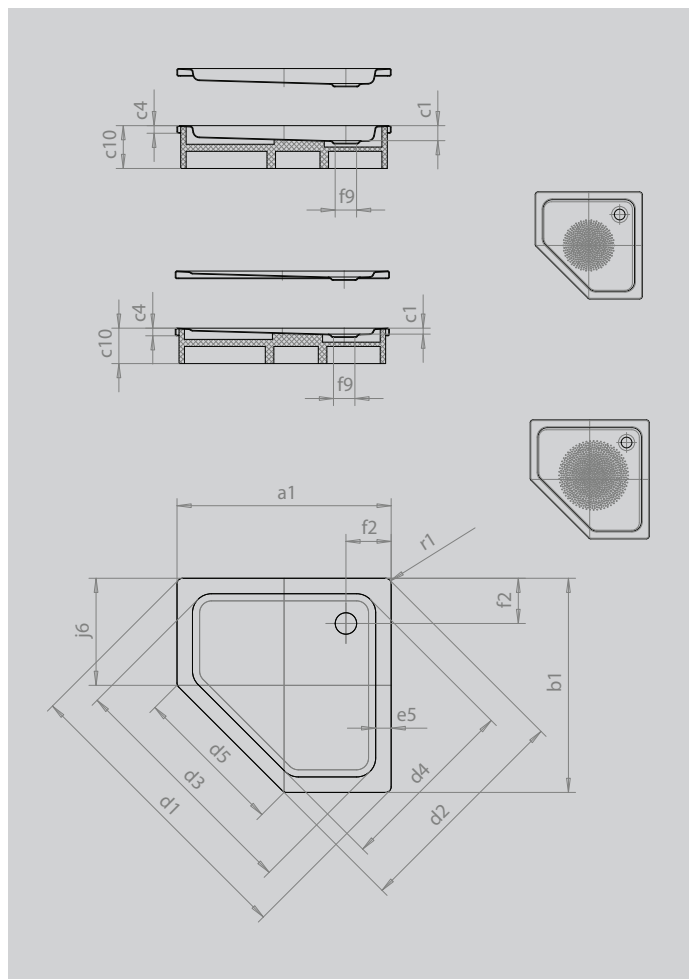

CORNEZZA

- markante Fünfeck-Duschwanne
- platzsparende Form
- großzügige Standfläche mit viel Freiraum beim Duschen
- elegante Ecklösung
- aus KALDEWEI Stahl-Emaile
- Ablaufdeckel nahezu bündig in die Duschrfläche integriert (nur in Kombination mit den Ablaufgamituren KA 90)

Abbildung ähnlich

Modell		670
Äußere Länge	a_1	900 mm
Äußere Breite	b_1	900 mm
Tiefe Innen	c_1	25 mm
Randhöhe	c_4	32 mm
Höhe mit Wannenträger extraflach	c_{16}	49 mm
Eckmaß äußere Länge	d_1	1254 mm
Eckmaß äußere Breite	d_2	945 mm
Eckmaß innere Länge	d_3	1023 mm
Eckmaß innere Breite	d_4	765 mm
Breite des Einstiegbereiches	d_5	636 mm
Randbreite	e_5	65 mm
Abstand Wannenrand bis Mitte Ablaufloch	f_2	190 mm
Durchmesser Ablaufloch	f_9	Ø 90 mm
Schenkellänge	j_6	450 mm
Äußerer Radius	r_1	23 mm
Nettogewicht		19 kg
Antislip Durchmesser		Ø 435 mm