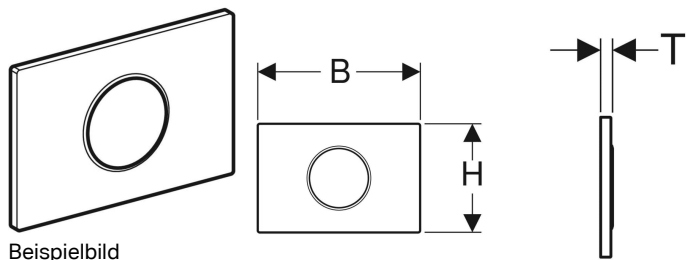

Geberit Sigma10 Betätigungsplatte für WC-Steuerung mit elektronischer Spülauslösung

Art.-Nr.	Farbe / Oberfläche	Werkstoff	B	H	T	VE1	VE2
242.782.DW.1	Platte: schwarz Designring: schwarz matt	Edelstahl	24.6 cm	16.4 cm	1.4 cm	1 St.	