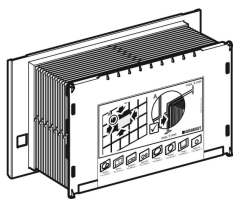

**Geberit Bauschutz für Sigma UP-Spülkasten, Länge 9 cm**

---

Beispielbild

---

| <b>Art.-Nr.</b> | <b>VE1</b> | <b>VE2</b> |
|-----------------|------------|------------|
| 241.826.00.1    | 1 St.      | 20 St.     |