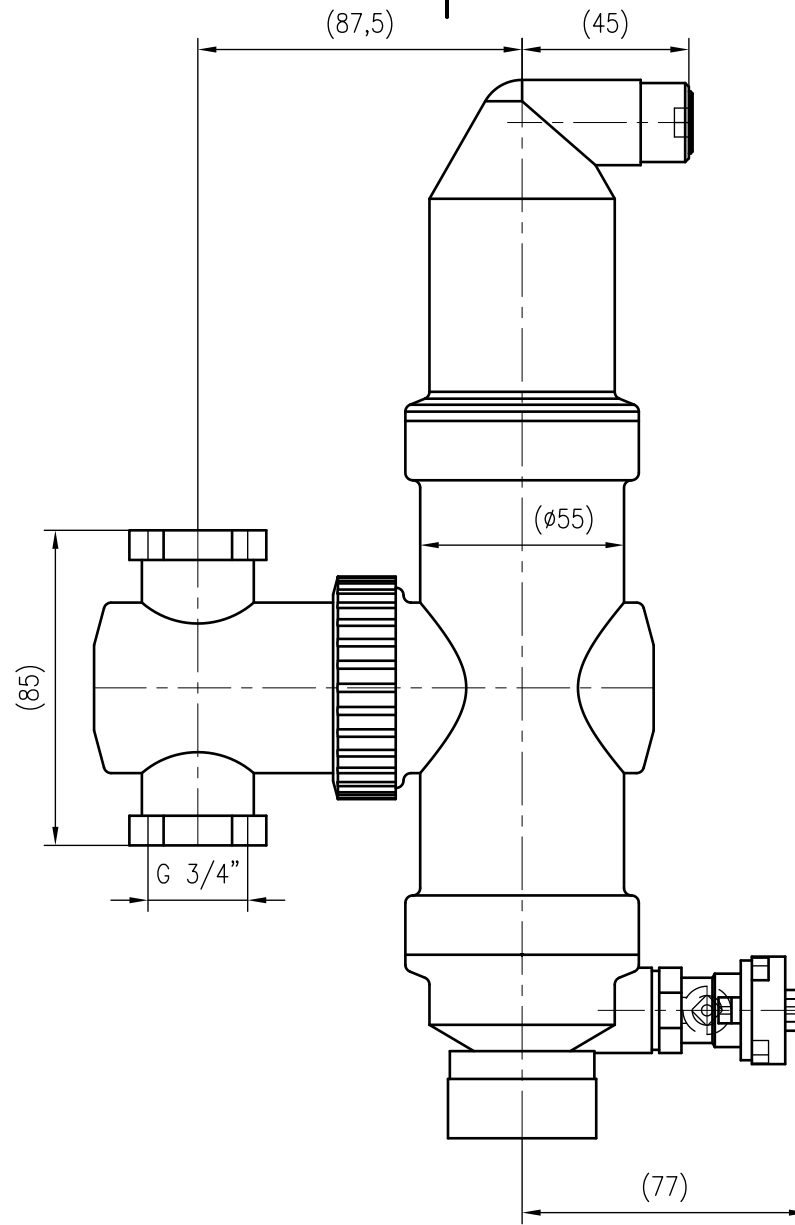

Side view

Front view

Isometric view

Top view

Unterliegt nicht dem Änderungsdienst/ Not subject to change management		Maßstab/ Scale: 1:2	Format/ Size: A3
Revision 17.06.2019	Extwin TWT 3 4M – 9257130		