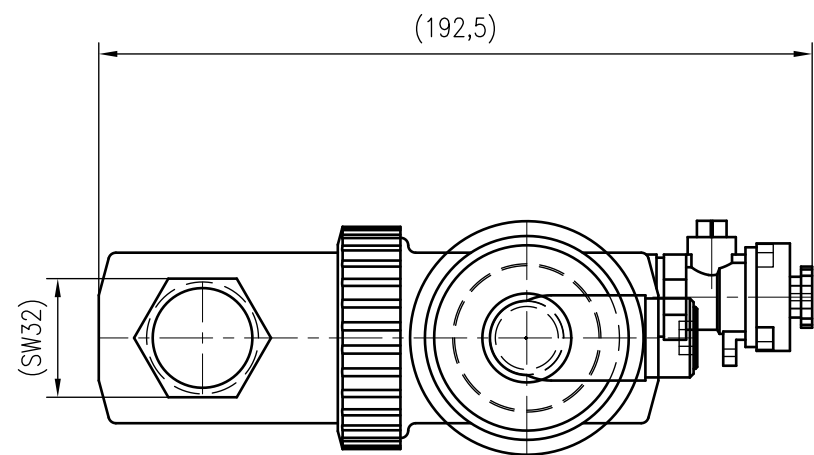

Side view

Front view

Isometric view

Top view

Unterliegt nicht dem Änderungsdienst/ Not subject to change management		Maßstab/ Scale: 1:2	Format/ Size: A3
Revision 17.06.2019	Extwin TWT 3 4M – 9257130		