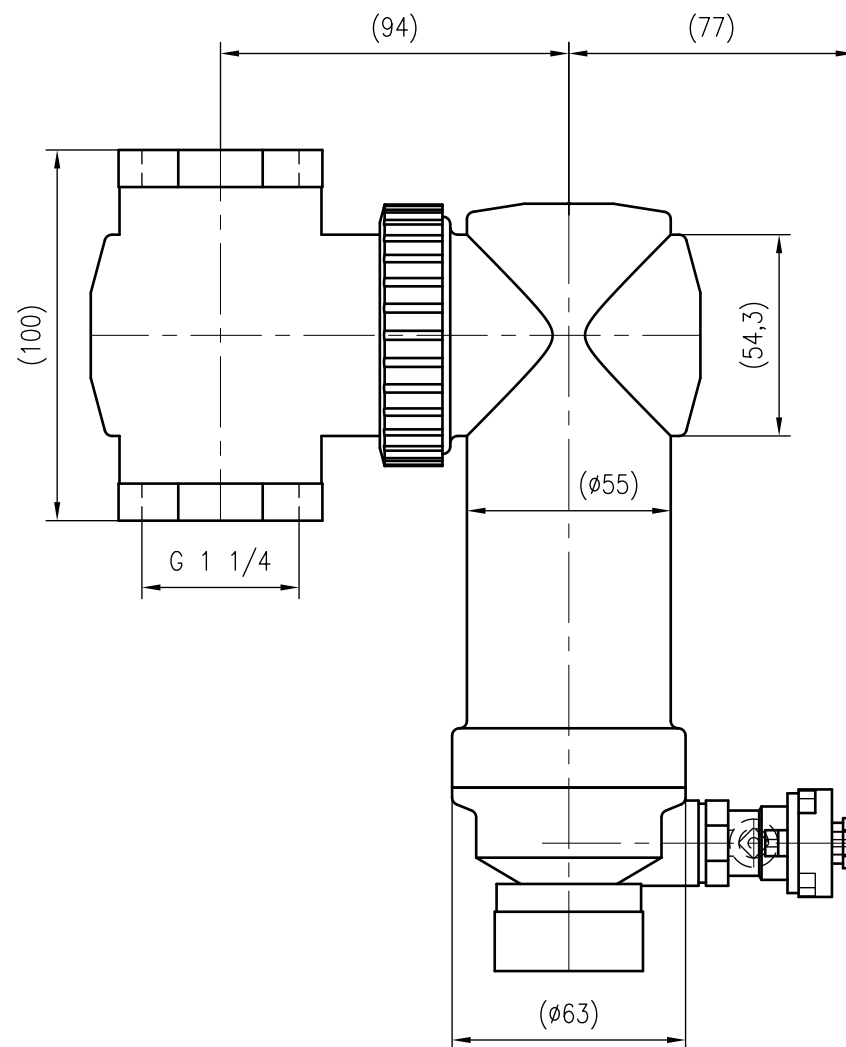

Side view

Front view

Isometric view

Top view

Unterliegt nicht dem Änderungsdienst/  
Not subject to change management

Maßstab/  
Scale: 1:2

Format/  
Size: A3

Revision  
17.06.2019

Exdirt DT11 4 – 9257340