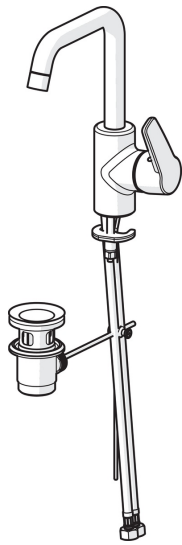

EAN: 4057304002977
static.hansa.com/51552293

- Waschtisch
- Einhebelmischer, Seitenbedient
- Standmontage
- Chrom
- Schwenkbarer Auslauf, Anschlag herausnehmbar
- PCA® konstante Durchflussleistung unabhängig vom Fließdruck
- Hebel mit W+K-Kennzeichnung, Einhandbedienhebel/Griff
- Ablaufgarnitur mit Zugstange
- Temperaturbegrenzer, Heißwassersperre einstellbar (im Lieferumfang enthalten)
- ø 3.5 classic Steuerpatrone mit keramischen Dichtscheiben zur Wassermengen- und Temperatureinstellung
- Anschluss über flexible Druckschläuche
- Armaturenkörper aus entzinkungsbeständigem Messing (DZR), Rapid-Montagesystem

Technische Daten

Durchflusseigenschaften

Durchfluss bei 3 bar (mit Durchflussregler) **6.0 l/min**

Technische Eigenschaften

DN-Größe (Nennmaß) **DN15**
 Warmwasserversorgung **max. +80°C**
 Arbeitsdruck **0.5-10 bar**
 Anschlussgröße **G3/8**
 Projection **152 mm**
 Werkstoff **Messing**

Vorschriften

EN Standard **EN 817**
 Geräuschklasse **I (ISO3822)**

Zulassungen und Deklarationen

DVGW **NW-6506BP0361**
 ABP **P-IX 29209/IA**

Ersatzteile

SP51542293

	Name	Art.-Nr.
01	Auslauf	59914427
02	Luftsprudler, 6 l/min	59914428
03	Begrenzer für Schwenkauslauf, 60° / 0°	59914264
03	Begrenzer für Schwenkauslauf, 120°	59914429
04	Auslaufdichtung	59914431
05	Kartusche, 3,5 Classic	59913075
06	Gegenmutter, M40x1, SW30	59913210
07	Temperaturanschlag	59912325
08	Abdeckkappe, 33x3 mm	59912504
09	Hebel	59914430
10	Befestigungsschraube, M8x1, L=140	59912474
11	Befestigungssatz	59910749
N.I.	Ablaufgarnitur, (2019-)	59914764