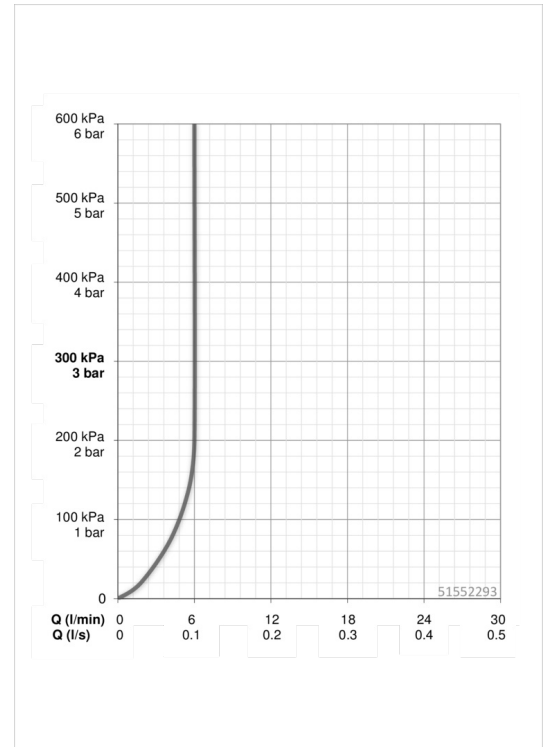

EAN: 4057304002977
static.hansa.com/51552293

- Waschtisch
- Einhebelmischer, Seitenbedient
- Standmontage
- Chrom
- Schwenkbarer Auslauf, Anschlag herausnehmbar
- PCA® konstante Durchflussleistung unabhängig vom Fließdruck
- Hebel mit W+K-Kennzeichnung, Einhandbedienhebel/Griff
- Ablaufgarnitur mit Zugstange
- Temperaturbegrenzer, Heißwassersperre einstellbar (im Lieferumfang enthalten)
- ø 3.5 classic Steuerpatrone mit keramischen Dichtscheiben zur Wassermengen- und Temperatureinstellung
- Anschluss über flexible Druckschläuche
- Armaturenkörper aus entzinkungsbeständigem Messing (DZR), Rapid-Montagesystem

Technische Daten

Durchflusseigenschaften

Durchfluss bei 3 bar (mit Durchflussregler) **6.0 l/min**

Technische Eigenschaften

DN-Größe (Nennmaß) **DN15**
 Warmwasserversorgung **max. +80°C**
 Arbeitsdruck **0.5-10 bar**
 Anschlussgröße **G3/8**
 Projection **152 mm**
 Werkstoff **Messing**

Vorschriften

EN Standard **EN 817**
 Geräuschklasse **I (ISO3822)**

Zulassungen und Deklarationen

DVGW **NW-6506BP0361**
 ABP **P-IX 29209/IA**

Ersatzteile

SP51542293

	Name	Art.-Nr.
01	Auslauf	59914427
02	Luftsprudler, 6 l/min	59914428
03	Begrenzer für Schwenkauslauf, 60° / 0°	59914264
03	Begrenzer für Schwenkauslauf, 120°	59914429
04	Auslaufdichtung	59914431
05	Kartusche, 3,5 Classic	59913075
06	Gegenmutter, M40x1, SW30	59913210
07	Temperaturanschlag	59912325
08	Abdeckkappe, 33x3 mm	59912504
09	Hebel	59914430
10	Befestigungsschraube, M8x1, L=140	59912474
11	Befestigungssatz	59910749
N.I.	Ablaufgarnitur, (2019-)	59914764