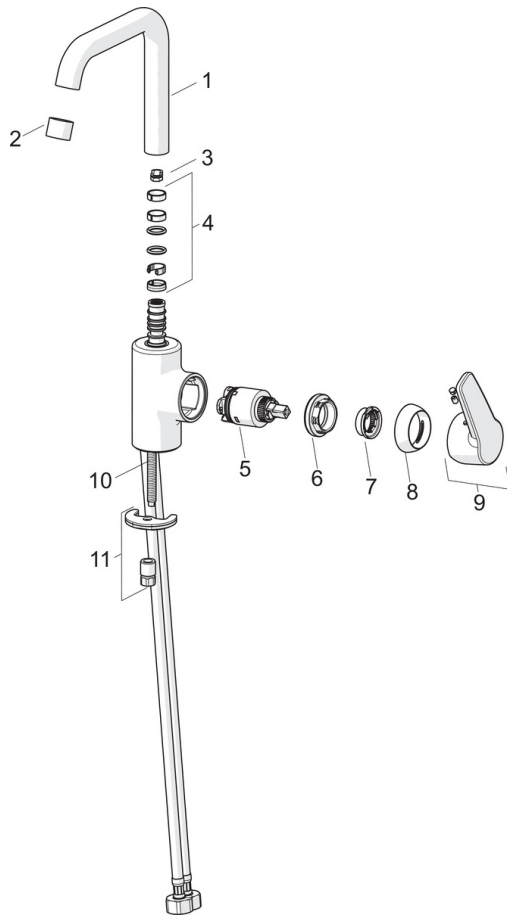

EAN: 4057304002977
static.hansa.com/51552293

- Waschtisch
- Einhebelmischer, Seitenbedient
- Standmontage
- Chrom
- Schwenkbarer Auslauf, Anschlag herausnehmbar
- PCA® konstante Durchflussleistung unabhängig vom Fließdruck
- Hebel mit W+K-Kennzeichnung, Einhandbedienhebel/Griff
- Ablaufgarnitur mit Zugstange
- Temperaturbegrenzer, Heißwassersperre einstellbar (im Lieferumfang enthalten)
- ø 3.5 classic Steuerpatrone mit keramischen Dichtscheiben zur Wassermengen- und Temperatureinstellung
- Anschluss über flexible Druckschläuche
- Armaturenkörper aus entzinkungsbeständigem Messing (DZR), Rapid-Montagesystem

Technische Daten

Durchflusseigenschaften

Durchfluss bei 3 bar (mit Durchflussregler) **6.0 l/min**

Technische Eigenschaften

DN-Größe (Nennmaß) **DN15**
 Warmwasserversorgung **max. +80°C**
 Arbeitsdruck **0.5-10 bar**
 Anschlussgröße **G3/8**
 Projection **152 mm**
 Werkstoff **Messing**

Vorschriften

EN Standard **EN 817**
 Geräuschklasse **I (ISO3822)**

Zulassungen und Deklarationen

DVGW **NW-6506BP0361**
 ABP **P-IX 29209/IA**

Ersatzteile

SP51542293

	Name	Art.-Nr.
01	Auslauf	59914427
02	Luftsprudler, 6 l/min	59914428
03	Begrenzer für Schwenkauslauf, 60° / 0°	59914264
03	Begrenzer für Schwenkauslauf, 120°	59914429
04	Auslaufdichtung	59914431
05	Kartusche, 3,5 Classic	59913075
06	Gegenmutter, M40x1, SW30	59913210
07	Temperaturanschlag	59912325
08	Abdeckkappe, 33x3 mm	59912504
09	Hebel	59914430
10	Befestigungsschraube, M8x1, L=140	59912474
11	Befestigungssatz	59910749
N.I.	Ablaufgarnitur, (2019-)	59914764