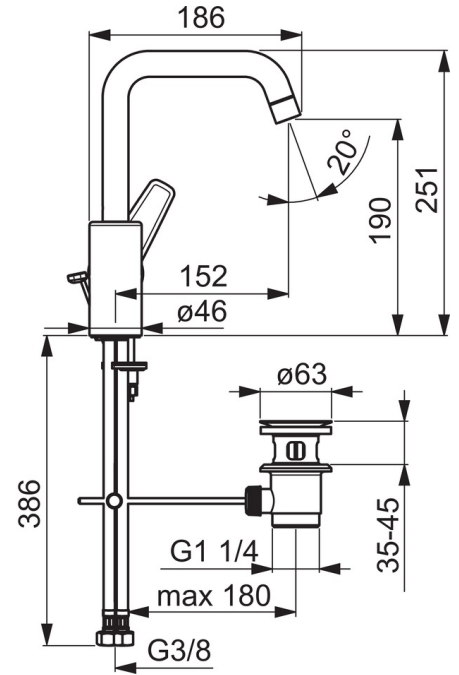

EAN: 4057304002977
static.hansa.com/51552293

- Waschtisch
- Einhebelmischer, Seitenbedient
- Standmontage
- Chrom
- Schwenkbarer Auslauf, Anschlag herausnehmbar
- PCA® konstante Durchflussleistung unabhängig vom Fließdruck
- Hebel mit W+K-Kennzeichnung, Einhandbedienhebel/Griff
- Ablaufgarnitur mit Zugstange
- Temperaturbegrenzer, Heißwassersperre einstellbar (im Lieferumfang enthalten)
- ø 3.5 classic Steuerpatrone mit keramischen Dichtscheiben zur Wassermengen- und Temperatureinstellung
- Anschluss über flexible Druckschläuche
- Armaturenkörper aus entzinkungsbeständigem Messing (DZR), Rapid-Montagesystem

Technische Daten

Durchflusseigenschaften

Durchfluss bei 3 bar (mit Durchflussregler) **6.0 l/min**

Technische Eigenschaften

DN-Größe (Nennmaß) **DN15**
 Warmwasserversorgung **max. +80°C**
 Arbeitsdruck **0.5-10 bar**
 Anschlussgröße **G3/8**
 Projection **152 mm**
 Werkstoff **Messing**

Vorschriften

EN Standard **EN 817**
 Geräuschklasse **I (ISO3822)**

Zulassungen und Deklarationen

DVGW **NW-6506BP0361**
 ABP **P-IX 29209/IA**

Ersatzteile

SP51542293

	Name	Art.-Nr.
01	Auslauf	59914427
02	Luftsprudler, 6 l/min	59914428
03	Begrenzer für Schwenkauslauf, 60° / 0°	59914264
03	Begrenzer für Schwenkauslauf, 120°	59914429
04	Auslaufdichtung	59914431
05	Kartusche, 3,5 Classic	59913075
06	Gegenmutter, M40x1, SW30	59913210
07	Temperaturanschlag	59912325
08	Abdeckkappe, 33x3 mm	59912504
09	Hebel	59914430
10	Befestigungsschraube, M8x1, L=140	59912474
11	Befestigungssatz	59910749
N.I.	Ablaufgarnitur, (2019-)	59914764