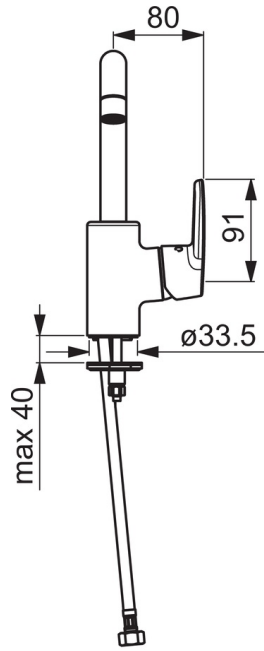

EAN: 4057304002977
static.hansa.com/51552293

- Waschtisch
- Einhebelmischer, Seitenbedient
- Standmontage
- Chrom
- Schwenkbarer Auslauf, Anschlag herausnehmbar
- PCA® konstante Durchflussleistung unabhängig vom Fließdruck
- Hebel mit W+K-Kennzeichnung, Einhandbedienhebel/Griff
- Ablaufgarnitur mit Zugstange
- Temperaturbegrenzer, Heißwassersperre einstellbar (im Lieferumfang enthalten)
- ø 3.5 classic Steuerpatrone mit keramischen Dichtscheiben zur Wassermengen- und Temperatureinstellung
- Anschluss über flexible Druckschläuche
- Armaturenkörper aus entzinkungsbeständigem Messing (DZR), Rapid-Montagesystem

Technische Daten

Durchflusseigenschaften

Durchfluss bei 3 bar (mit Durchflussregler) **6.0 l/min**

Technische Eigenschaften

DN-Größe (Nennmaß) **DN15**
 Warmwasserversorgung **max. +80°C**
 Arbeitsdruck **0.5-10 bar**
 Anschlussgröße **G3/8**
 Projection **152 mm**
 Werkstoff **Messing**

Vorschriften

EN Standard **EN 817**
 Geräuschklasse **I (ISO3822)**

Zulassungen und Deklarationen

DVGW **NW-6506BP0361**
 ABP **P-IX 29209/IA**

Ersatzteile

SP51542293

	Name	Art.-Nr.
01	Auslauf	59914427
02	Luftsprudler, 6 l/min	59914428
03	Begrenzer für Schwenkauslauf, 60° / 0°	59914264
03	Begrenzer für Schwenkauslauf, 120°	59914429
04	Auslaufdichtung	59914431
05	Kartusche, 3,5 Classic	59913075
06	Gegenmutter, M40x1, SW30	59913210
07	Temperaturanschlag	59912325
08	Abdeckkappe, 33x3 mm	59912504
09	Hebel	59914430
10	Befestigungsschraube, M8x1, L=140	59912474
11	Befestigungssatz	59910749
N.I.	Ablaufgarnitur, (2019-)	59914764