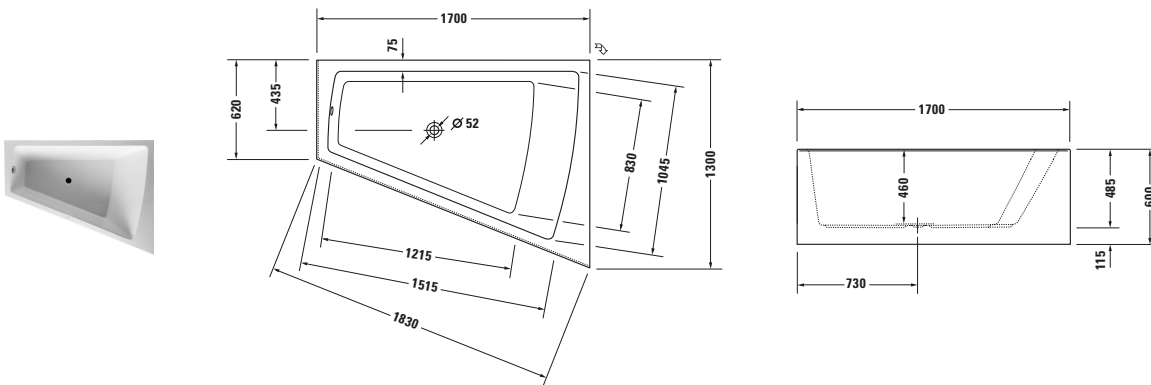

Badewanne

Basis Angaben	
Langbezeichnung	Duravit Paiova Badewanne 1700x1300 mm Weiß, Einbau, Material: Sanitäracryl, Trapezförmig, Anzahl Rückenschrägen: 1, Position Ablauf: Mitte, Überlauf – 700267000000000

Spezifikationen	
Montage	
Einbauart	Einbau
Position Rückenschräge	Rechts
Nutzinhalt	225 l
Material	
Material	Sanitäracryl
Farbe	
Farbwert	Weiß
Glanzgrad	Glänzend
Überlauf	
Überlaufart	Drehexcenter

Features	
Füße höhenverstellbar	✓
Wannengriff möglich	✓

Lieferumfang	
Inkl. Fußgestell	✓
Inkl. Wannerverkleidung	✓

Vermaßung	
Breite / Länge	1700 mm
Tiefe / Breite	1300 mm
Höhe	480 mm
Min. Höhe mit Füßen	600 mm
Höhe mit Wannenträger	0 mm

Logistik	
Artikelgewicht	62 kg

Beschreibungstexte	
Ausschreibungstext	Duravit Paiova Badewanne Weiß 1700x1300 mm, Designer: EOOS, Form: Trapezförmig, Sanitäracryl, Einbauart: Einbau, Anzahl Rückenschrägen: 1, Position Rückenschräge: Rechts, Überlauf, Überlaufart: Drehexcenter, Position Überlauf: Mitte, Position Ablauf: Mitte, Weiß, Inkl. Fußgestell, Inkl. Wannerverkleidung, CE-Kennzeichen-1: EN 14516, EAN Nr.: 4021534640209, Artikelgewicht: 62 kg, Nutzinhalt: 225 l, Innentiefe: 460 mm, Abmessungen (Breite / Länge x Tiefe / Breite x Höhe): 1700 x 1300 x 480 mm, Artikel Nr.: 700267000000000