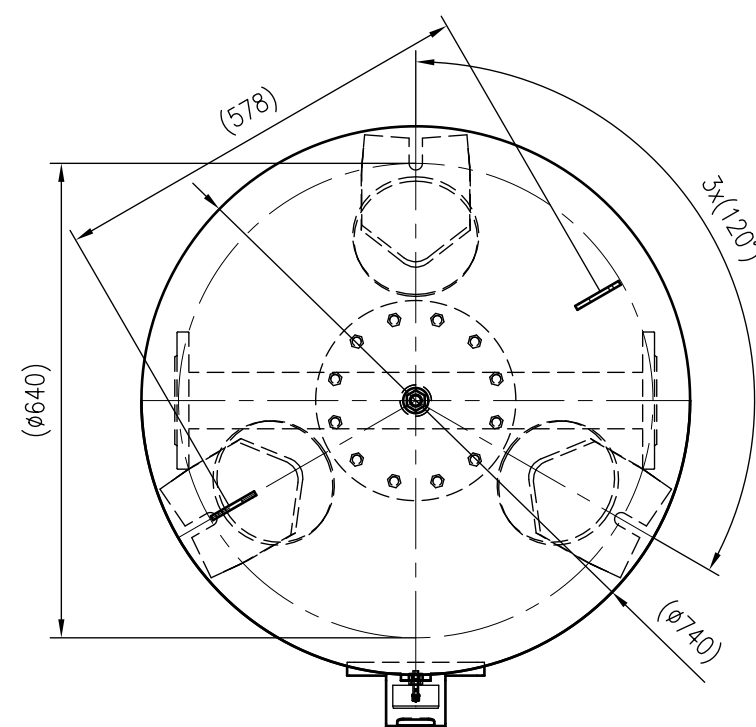

Side view

Front view

Isometric view

Top view

Unterliegt nicht dem Änderungsdienst/ Not subject to change management		Maßstab/ Scale: 1:10	Format/ Size: A2
Revision 19.12.2016	Reflex DT 600 16bar – 7339105		