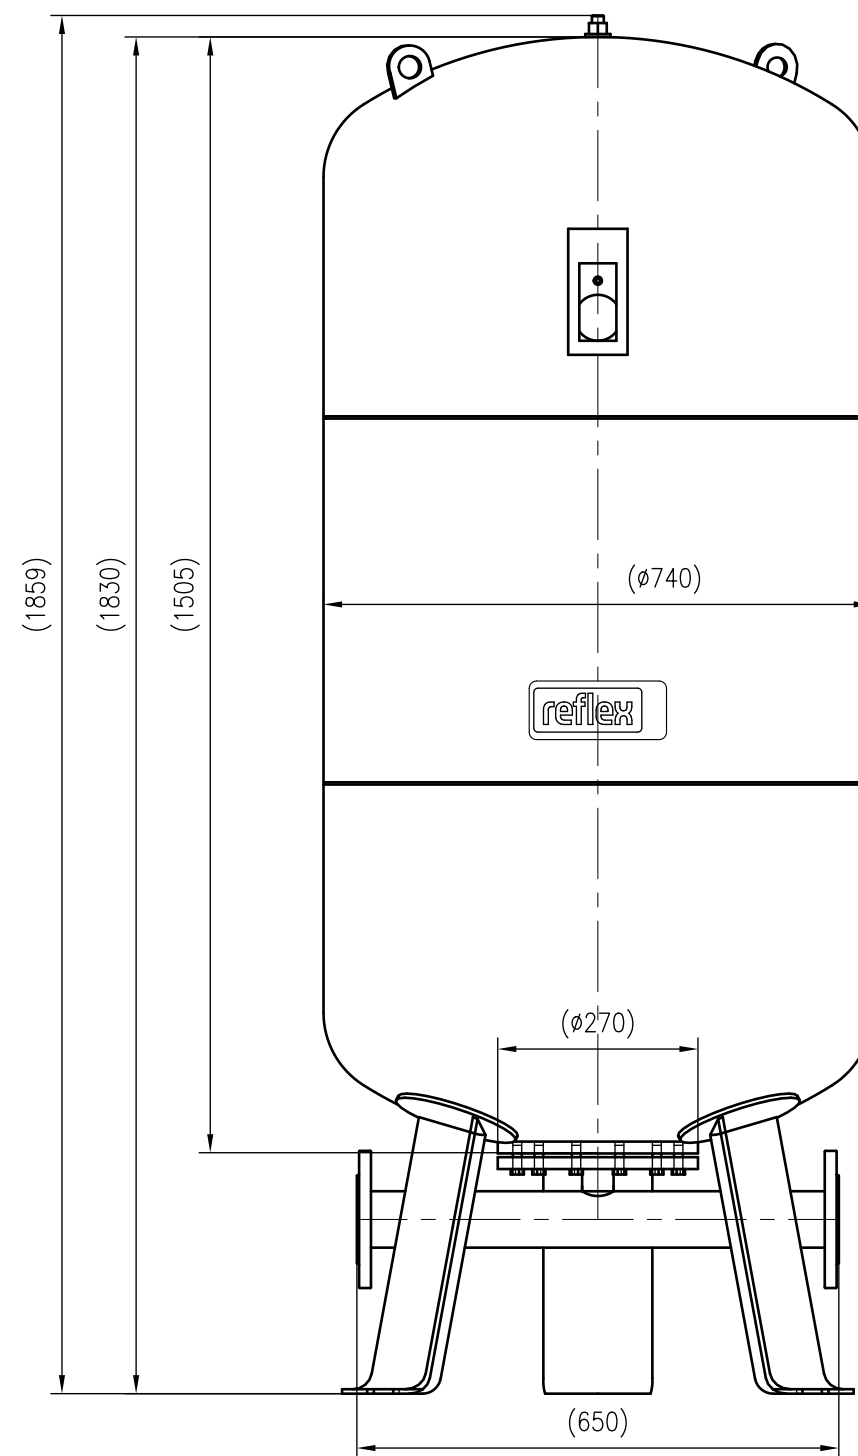

Side view

Front view

Isometric view

Top view

Unterliegt nicht dem Änderungsdienst/ Not subject to change management		Maßstab/ Scale: 1:10	Format/ Size: A2
Revision 19.12.2016	Reflex DT 600 16bar – 7339105		