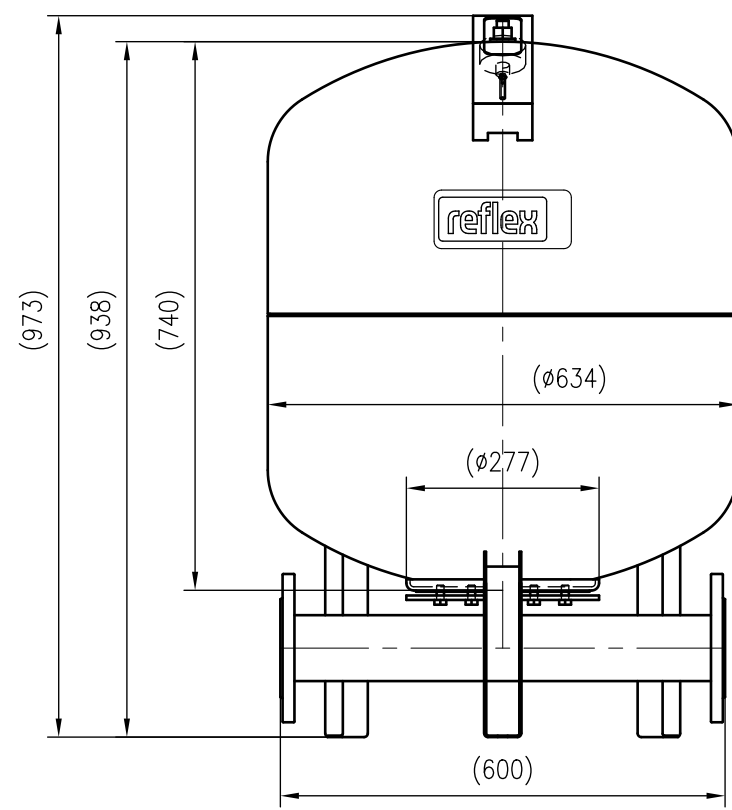

Side view

Front view

Isometric view

Top view

Unterliegt nicht dem Änderungsdienst/ Not subject to change management		Maßstab/ Scale: 1:10	Format/ Size: A3
Revision 04.05.2016	Reflex DT 200 16bar – 7370206		