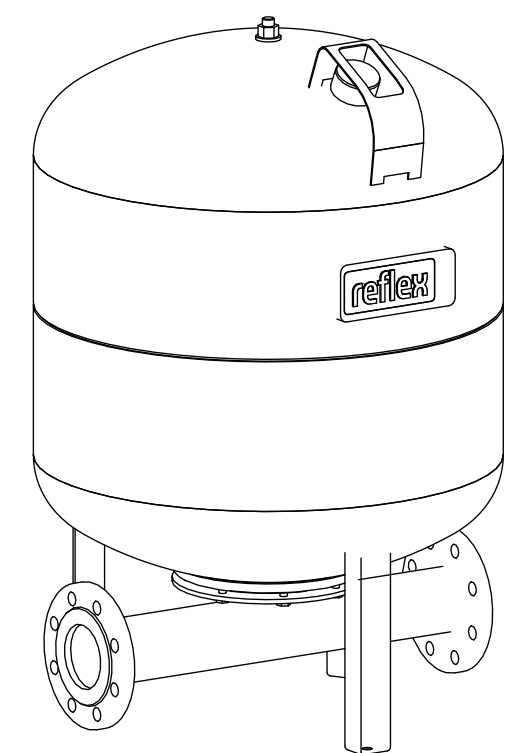

Side view

Front view

Isometric view

Top view

Unterliegt nicht dem Änderungsdienst/ Not subject to change management		Maßstab/ Scale: 1:10	Format/ Size: A3
Revision 04.05.2016	Reflex DT 200 16bar – 7370206		