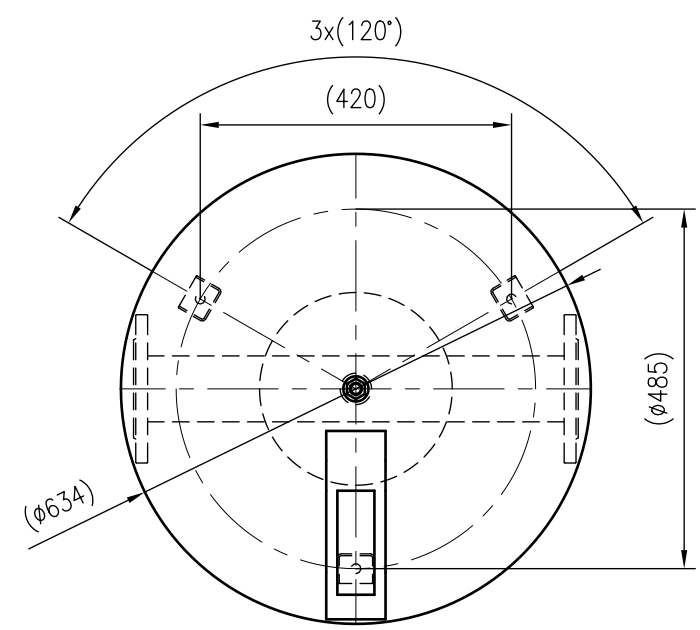

Side view

Front view

Isometric view

Top view

Unterliegt nicht dem Änderungsdienst/ Not subject to change management		Maßstab/ Scale: 1:10	Format/ Size: A3
Revision 04.05.2016	Reflex DT 200 16bar – 7370206		