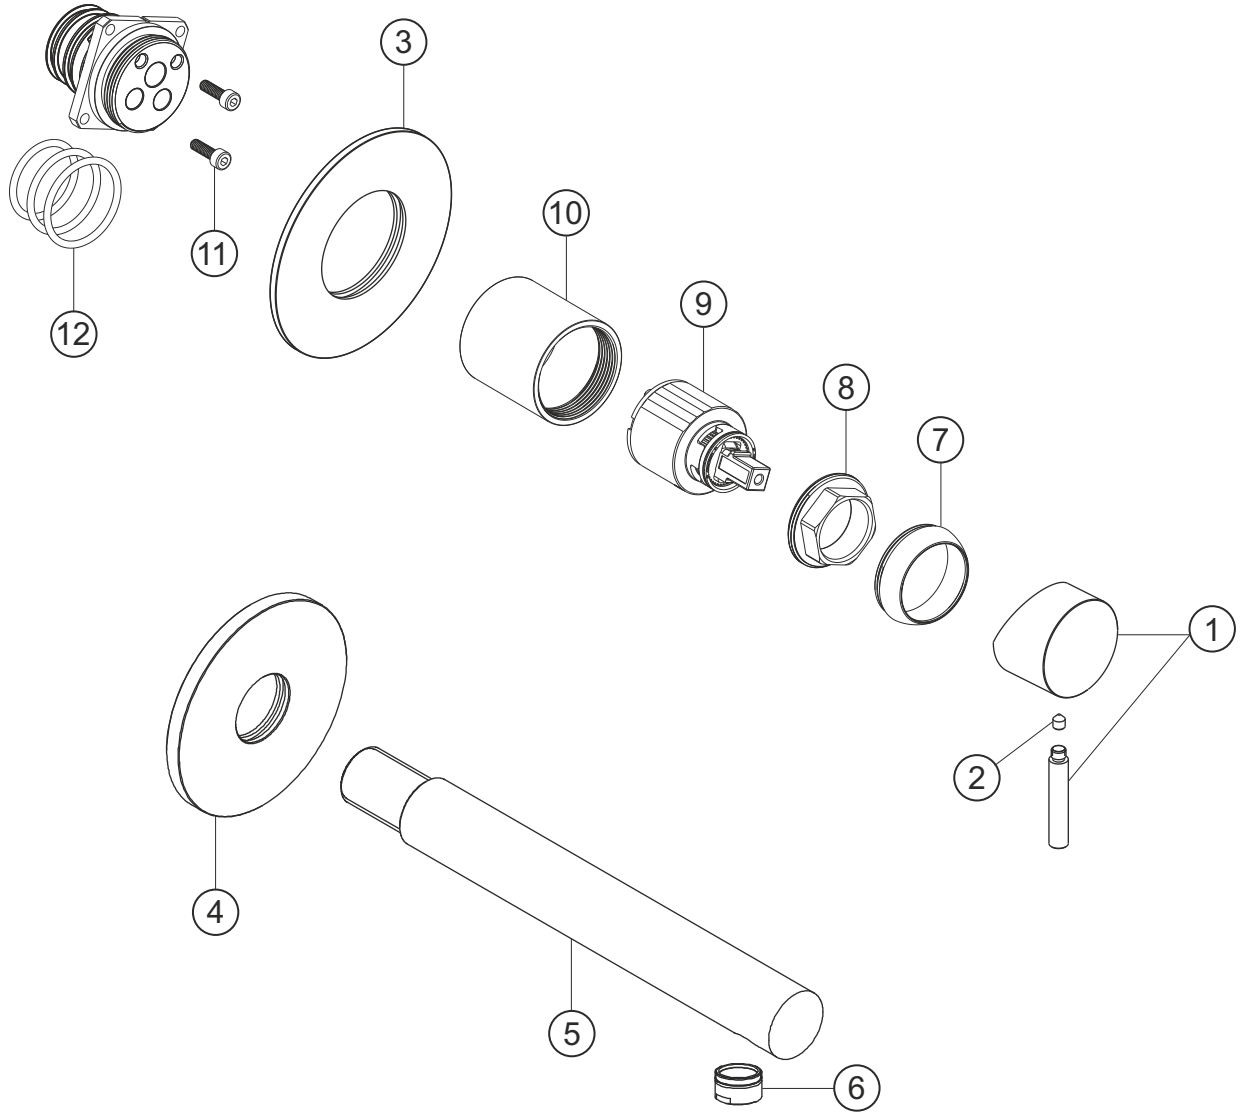

DESIGN iX PVD

Waschtisch-Unterputzbatterie Auslauf 240 mm

Farbset Brass Steel

21.139757.1.41

herzbach

DESIGN iX PVD

Waschtisch-Unterputzbatterie Auslauf 240 mm

Farbset Brass Steel

21.139757.1.41

Ersatzteilliste

Pos.	Beschreibung	Art.-Nr.	Preisgruppe	VE
1	Griff	80.433205.1.41	13	1
2	Inbusschraube	80.138133.1.09	1	1
3	Rosette Bedieneinheit	80.192100.3.41	13	1
4	Rosette Auslauf	80.459900.3.41	13	1
5	Auslauf 240 mm	80.468200.2.41	15	1
6	Perlator	80.101422.2.41	8	1
7	Glockenkappe	80.569400.1.41	6	1
8	Konerring	80.569500.1.09	2	1
9	Kartusche	80.568600.1.09	7	1
10	Hülse	80.569700.1.41	8	1
11	Schraubensatz	80.092041.1.09	2	2
12	Dichtungssatz	80.144350.1.09	4	3