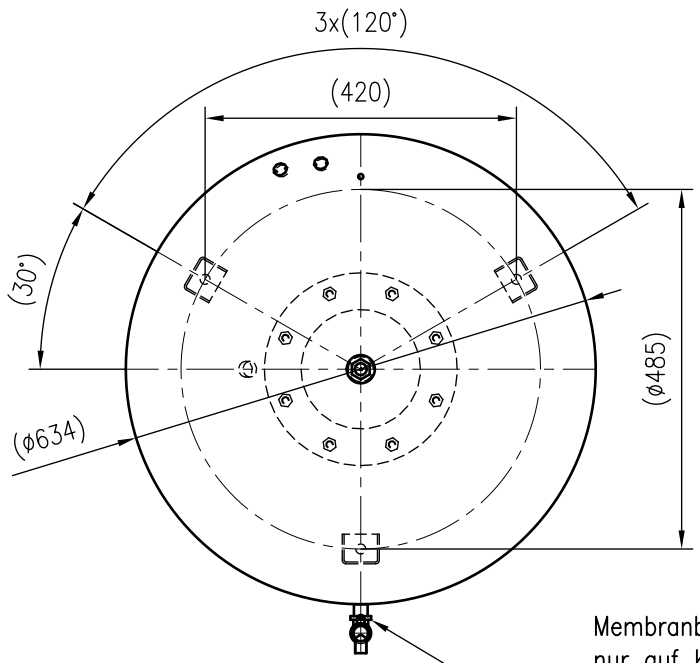

Kippmaß ca. (1276)
Tilt height approx. (1276)

Side view

(1267)
(1232)
(1041)

Front view

Isometric view

Top view

Membranbruchmelder
nur auf Kundenwunsch/
bladder rupture detector
only on customer request

Unterliegt nicht dem Änderungsdienst/ Not subject to change management		Maßstab/ Scale: 1:10	Format/ Size: A3
Revision 23.06.2016	Reflexomat RF300 6bar – 8789200		