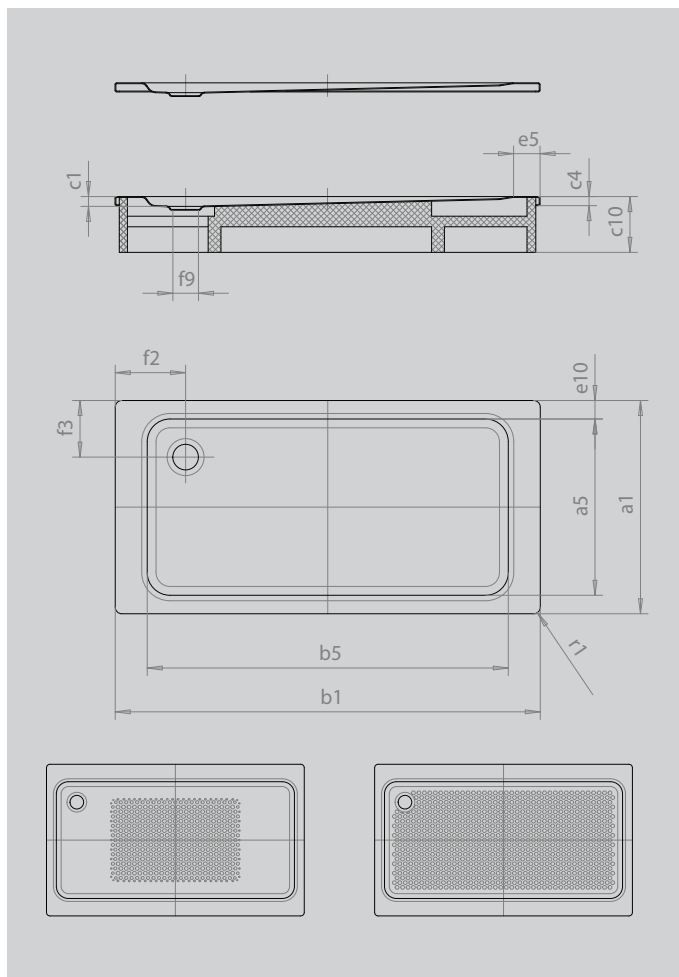

SUPERPLAN

- exklusives, elegantes Design
- aus KALDEWEI Stahl-Emaille
- Ablaufdeckel nahezu bündig in die Duschkfläche integriert (nur in Kombination mit den Ablaufgamituren KA 90)

Abbildung ähnlich

SECURE⁺

Modell		430
Äußere Länge	a_1	900 mm
Innere Länge	a_5	790 mm
Äußere Breite	b_1	1700 mm
Innere Breite	b_5	1590 mm
Tiefe Innen	c_1	51 mm
Randhöhe	c_4	32 mm
Höhe mit Wannenträger	c_{10}	145 mm
Höhe mit Wannenträger extraflach	c_{16}	
Randbreite	$e_{10}; e_5$	50; 50 mm
Durchmesser Ablaufloch	f_9	Ø 90 mm
Abstand Wannrand bis Mitte Ablaufloch	$f_2; f_3$	200; 200 mm
Äußerer Radius	r_1	12 mm
Nettogewicht		42 kg
Antislip		549 x 856 mm
Vollantislip		649 x 1465 mm
SECURE PLUS		Vollflächig