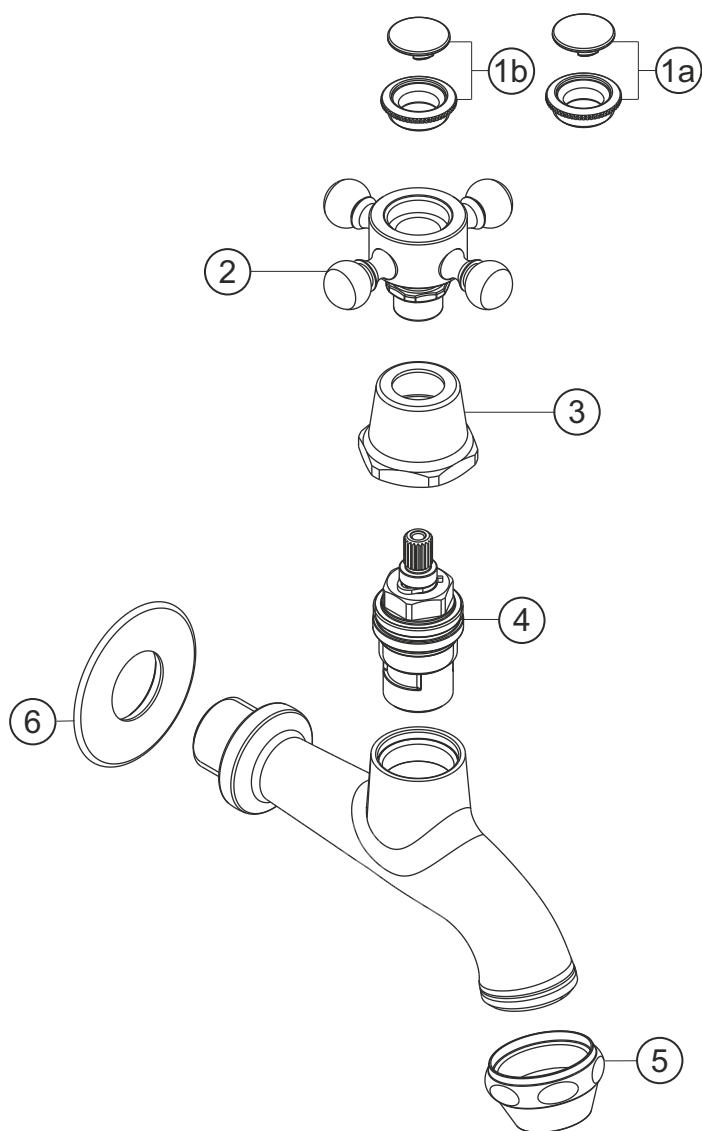

ANAIS
Wandventil
bronze
32.487000.1.05

herzbach

ANAIS

Wandventil

bronze

32.487000.1.05

Ersatzteilliste

Pos.	Beschreibung	Art.-Nr.	Preisgruppe	VE
1a	Plakette mit Mutter froid	80.135700.2.05	4	1
1b	Plakette mit Mutter chaud	80.135700.1.05	4	1
2	Griff komplett	80.126300.1.05	9	1
3	Schraubhülse	80.130800.1.05	7	1
4	Innenoberteil	80.150300.1.09	6	1
5	Strahlregler	80.014000.1.05	5	1
6	Rosette	80.056100.1.05	7	1