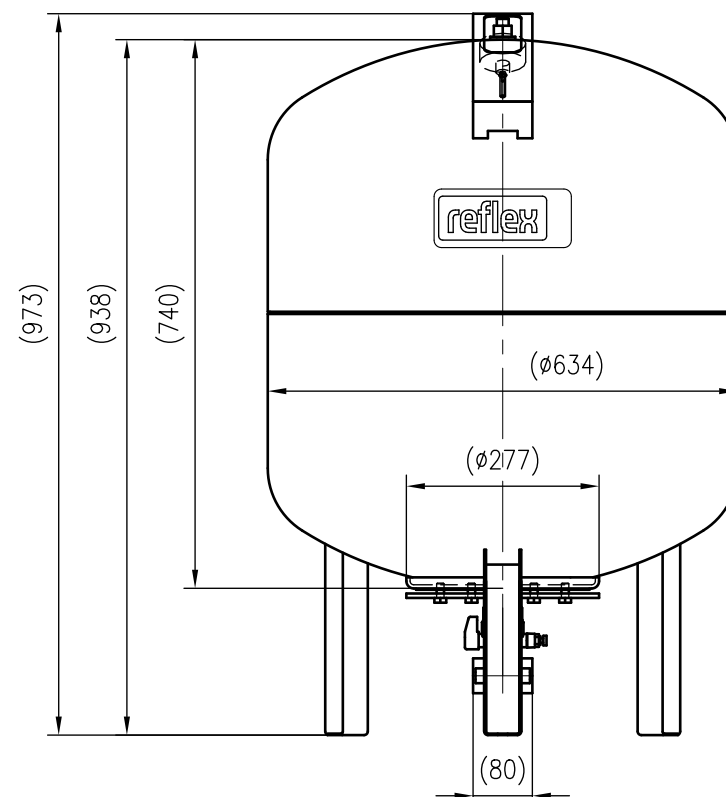

Side view

Front view

Isometric view

Top view

Unterliegt nicht dem Änderungsdienst/ Not subject to change management		Maßstab/ Scale: 1:10	Format/ Size: A3
Revision 04.05.2016	Reflex DT 200 16bar – 7365108		