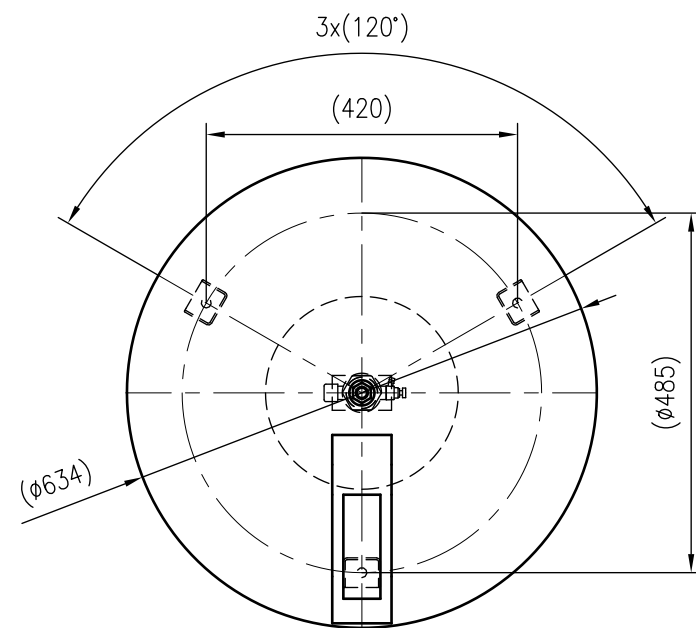

Side view

Front view

Isometric view

Top view

Unterliegt nicht dem Änderungsdienst/ Not subject to change management		Maßstab/ Scale: 1:10	Format/ Size: A3
Revision 04.05.2016	Reflex DT 200 16bar – 7365108		