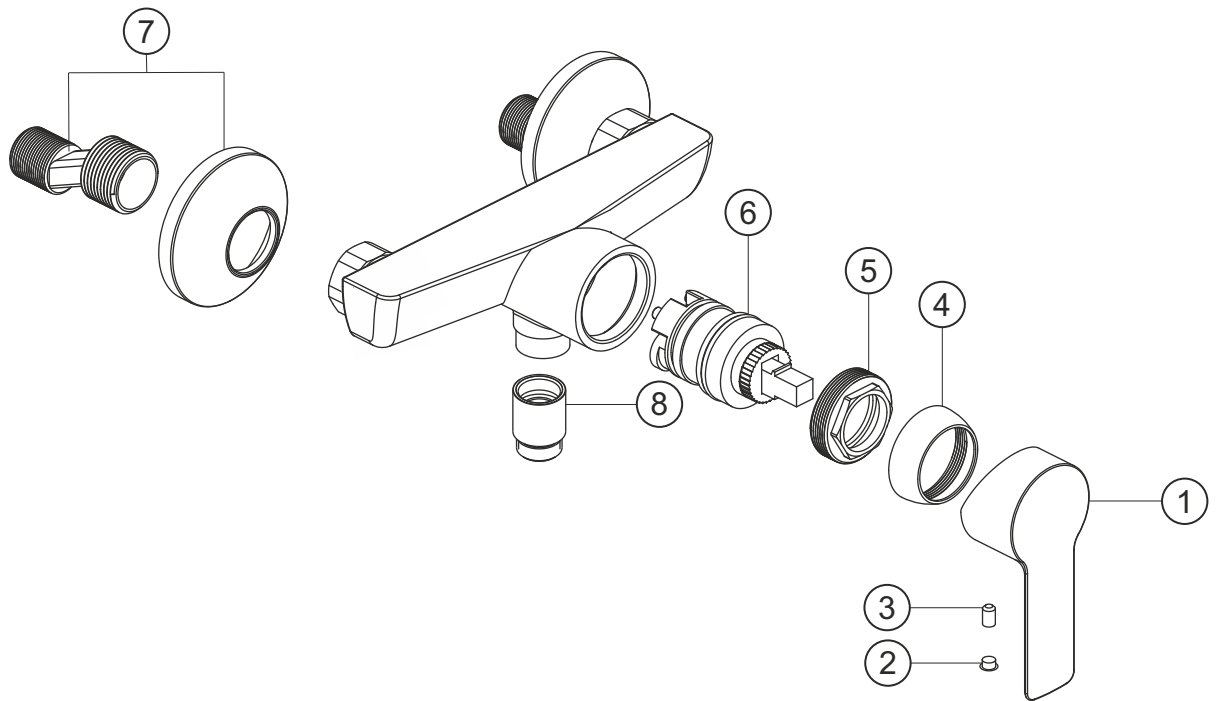

MARE

Brausebatterie Aufputz

chrom

24.131000.1.01

herzbach

MARE

Brausebatterie Aufputz

chrom

24.131000.1.01

Ersatzteilliste

Pos.	Beschreibung	Art.-Nr.	Preisgruppe	VE
1	Griffhebel	80.433700.1.01	7	1
2	Griffstopfen	80.138100.1.01	2	1
3	Inbussschraube	80.138122.1.09	1	1
4	Glockenkappe	80.077000.1.01	3	1
5	Konerring	80.502035.1.09	2	1
6	Kartusche	80.195700.1.09	7	1
7	S-Anschluss mit Rosette	80.112400.1.01	7	1
8	Rückflussverhinderer	80.120900.1.01	5	1