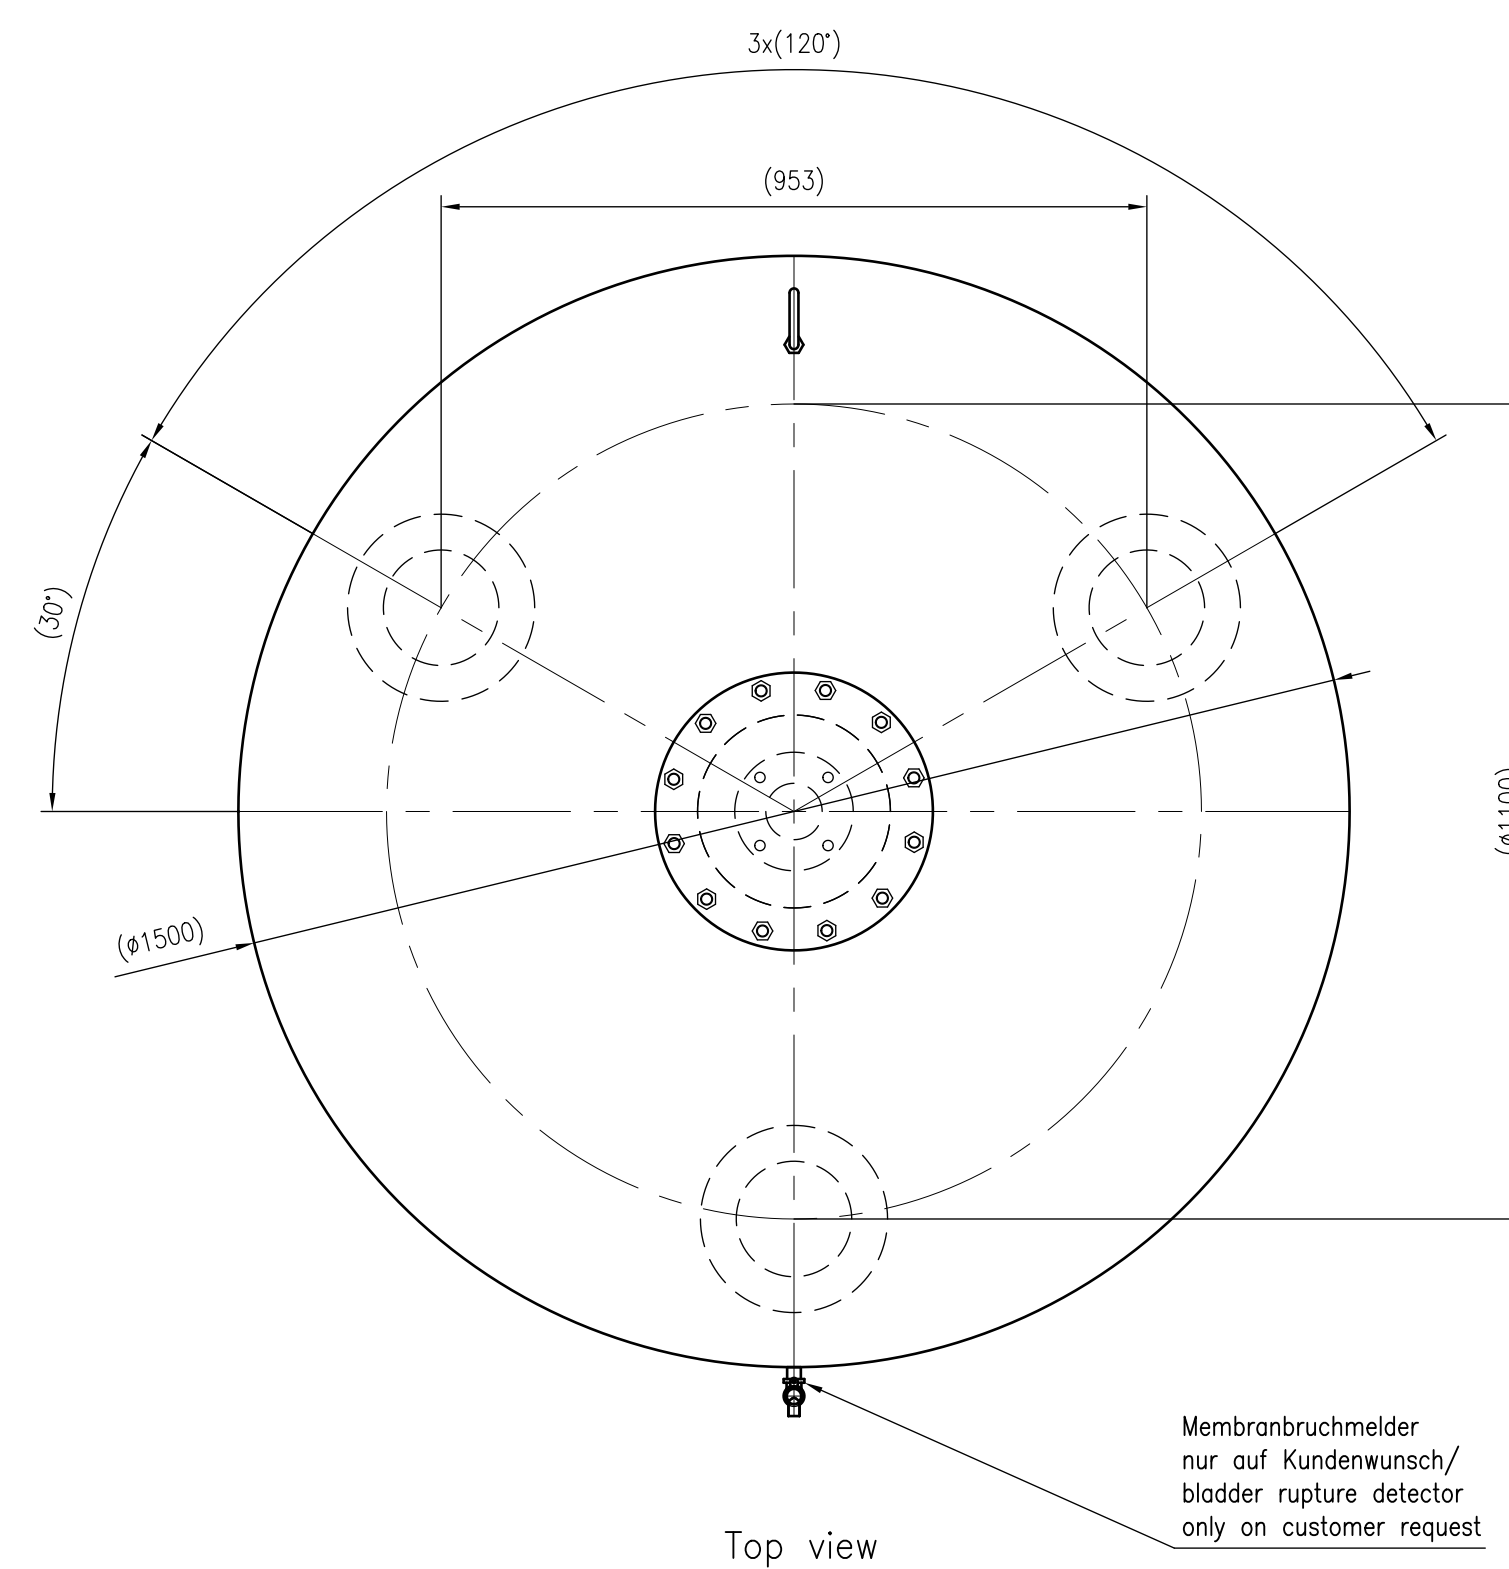

Side view

Front view

Isometric view

Top view

Unterliegt nicht dem Änderungsdienst/ Not subject to change management		Maßstab/ Scale: 1:10	Format/ Size: A1
Revision 05.04.2016	VariomatGiga GF3000 – 8930605		