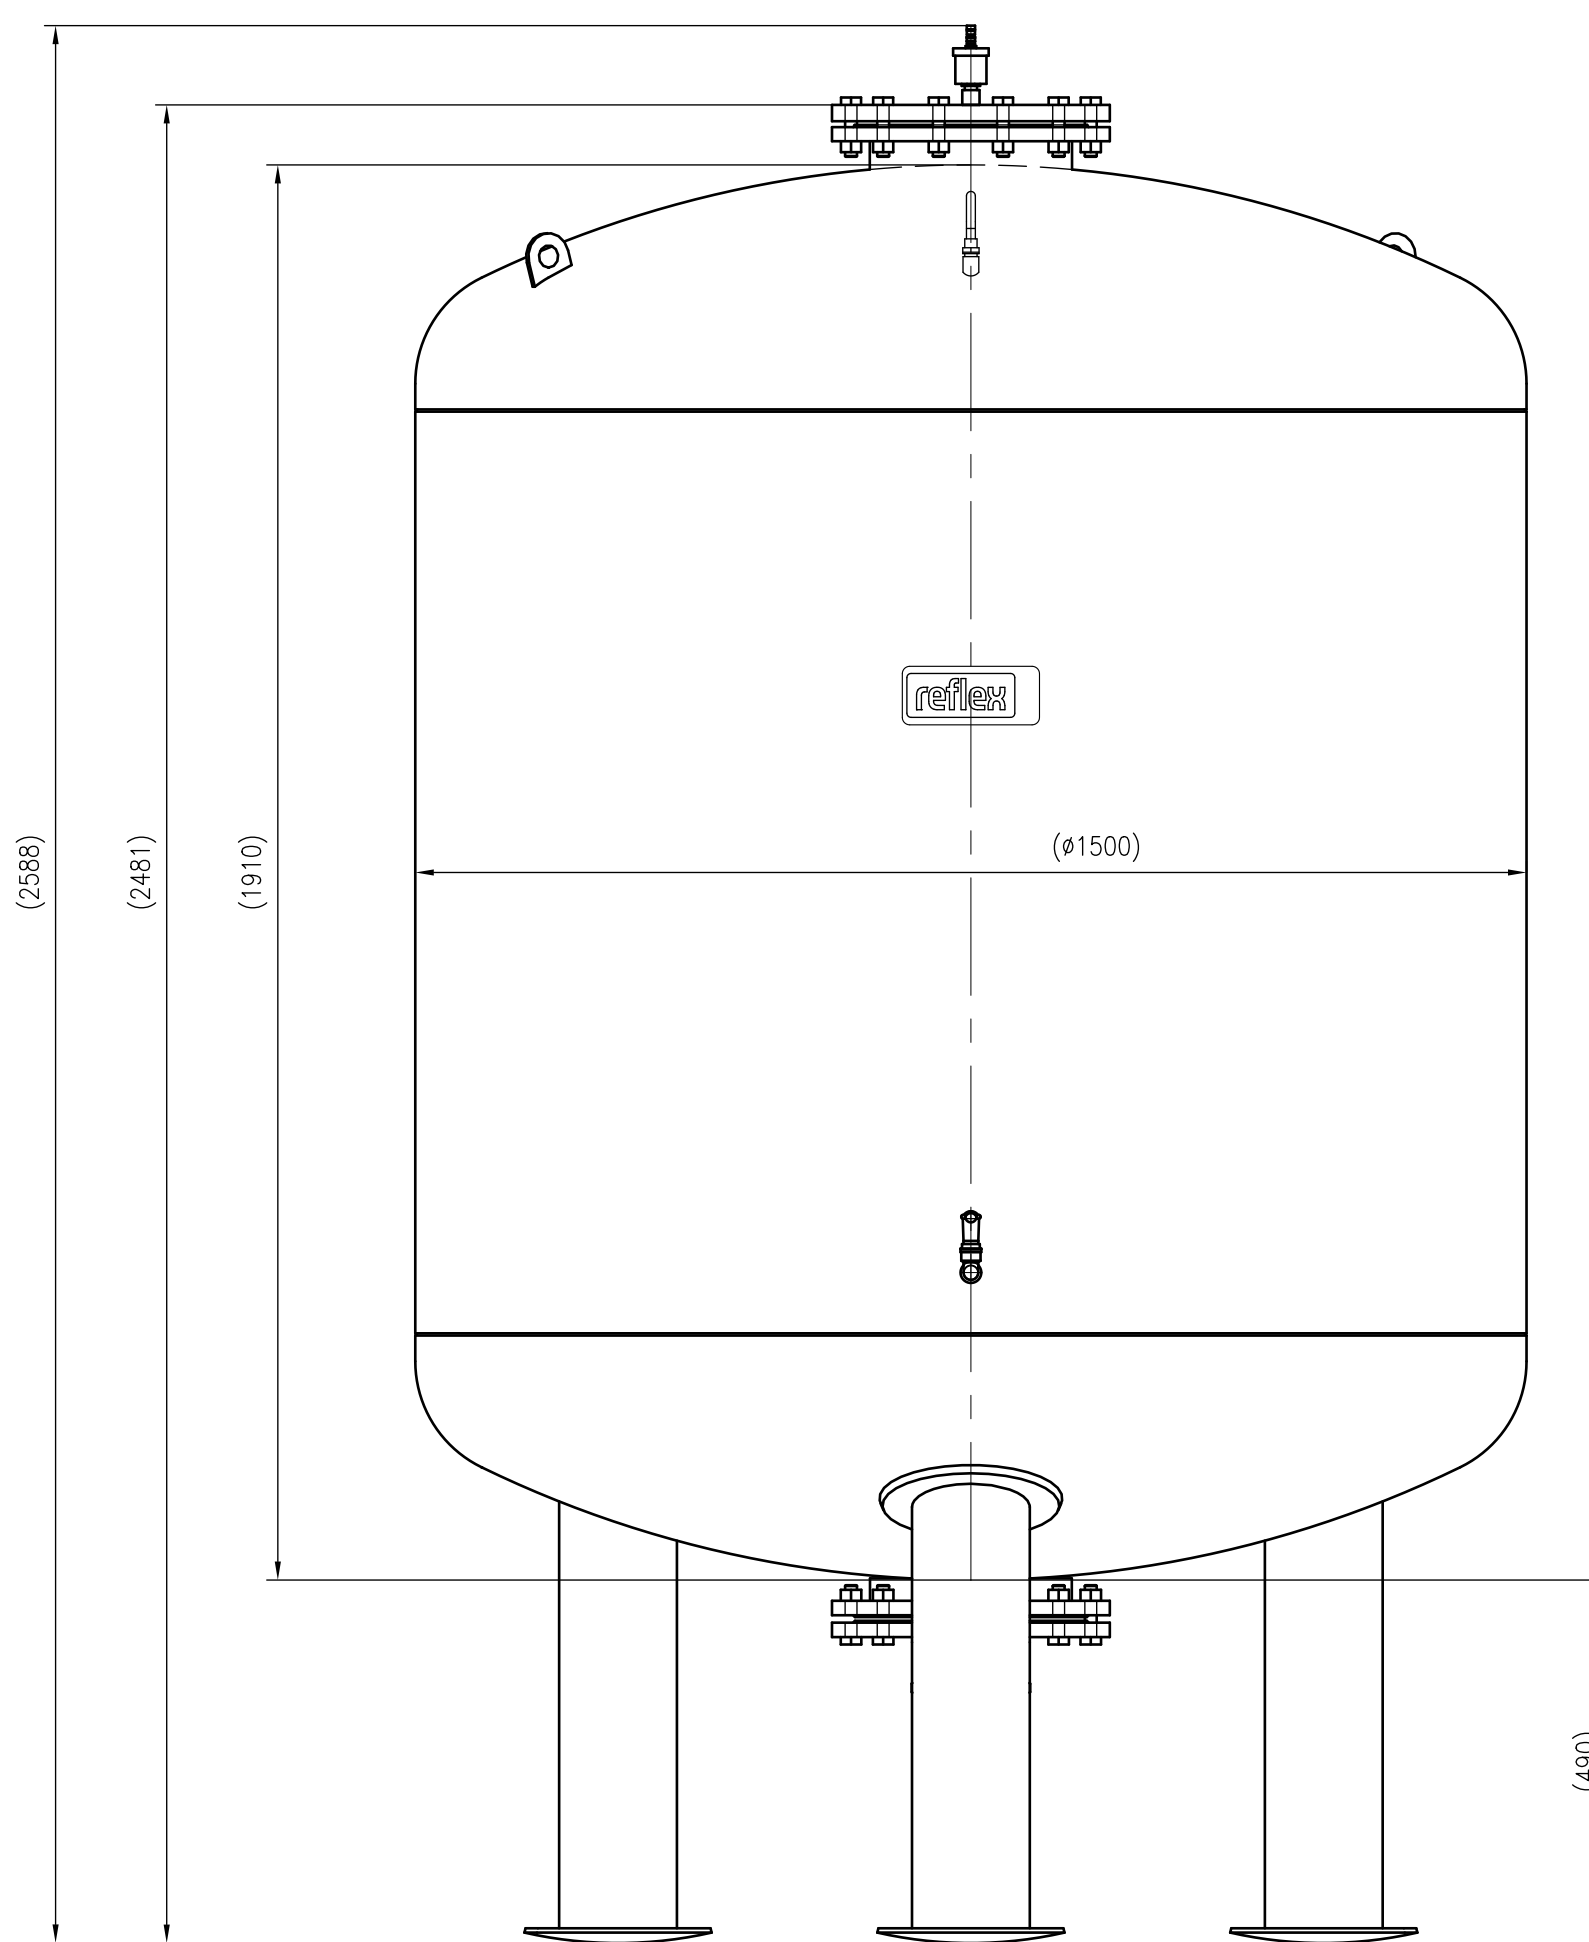

Side view

Front view

Isometric view

Top view

Unterliegt nicht dem Änderungsdienst/ Not subject to change management		Maßstab/ Scale: 1:10	Format/ Size: A1
Revision 05.04.2016	VariomatGiga GF3000 – 8930605		