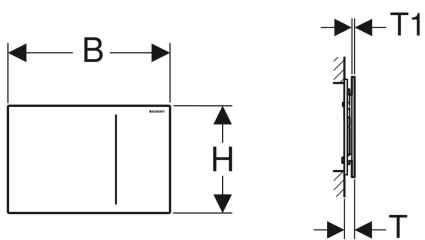

Geberit Sigma70 Betätigungsplatte für 2-Mengen-Spülung

Beispielbild

Art.-Nr.	Farbe / Oberfläche	Werkstoff	B	H	T	T1	VE1
242.813.JK.1	lava	Glas	24 cm	15.8 cm	1.1 cm	0.4 cm	1 St.