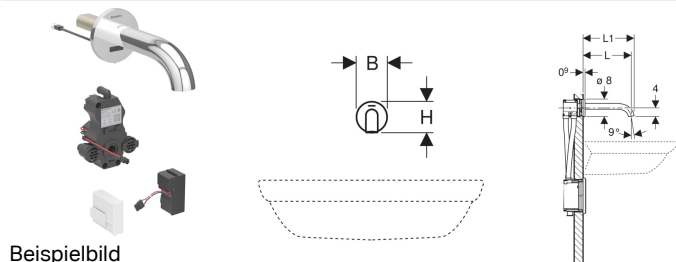

## Geberit Piave Waschtischarmatur Wandmontage, Netzbetrieb, für UP-Funktionsbox

### Verwendungszwecke

- Zur Entnahme von Leitungswasser
- Für öffentliche und halböffentliche Bereiche
- Zum Einbau in Geberit Montageelemente für Waschtisch, elektronische Wandarmatur mit UP-Funktionsbox
- Zum Anschließen von Kalt- und Warmwasser (nur bei Modell mit Mischer oder Thermostاتمischer)
- Zum Anschließen von Kalt- oder Mischwasser (nur bei Modell ohne Mischer)
- Für den Einsatz mit Edelstahlbecken
- Modell mit Mischer oder Thermostاتمischer nicht geeignet für Durchlauferhitzer, siehe Technisches Datenblatt "Waschtischarmaturen mit Durchlauferhitzern"
- Für Beplankungsdicken 10–50 mm

- Netzteil
- Schlüssel für Strahlregler
- Befestigungsmaterial

- Abdeckplatte für UP-Funktionsbox

Art.-Nr.	Farbe / Oberfläche	Mischer	L	L1	B	H	VE1	
116.281.14.1	schwarz matt / easy-to-clean-beschichtet	ohne Mischer	22 cm	23.3 cm	8 cm	8 cm	1 St.	Neu