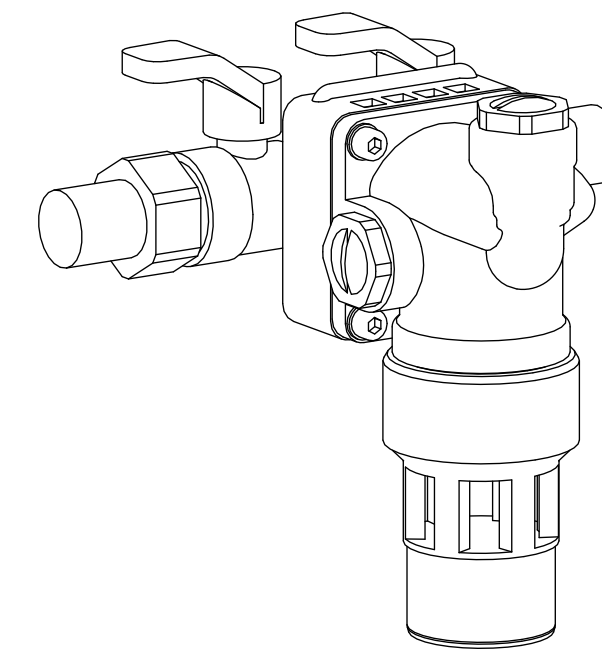

Side view

Front view

Isometric view

Top view

Unterliegt nicht dem Änderungsdienst/ Not subject to change management	Maßstab/ Scale: 1:2	Format/ Size: A2
Revision 09.09.2020	Reflex Fillset VH – 6811805	