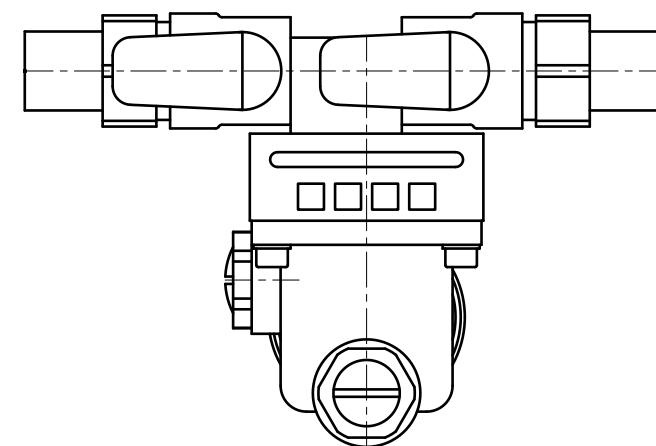

Side view

Front view

Isometric view

Top view

Unterliegt nicht dem Änderungsdienst/ Not subject to change management	Maßstab/ Scale: 1:2	Format/ Size: A2
Revision 09.09.2020	Reflex Fillset VH – 6811805	