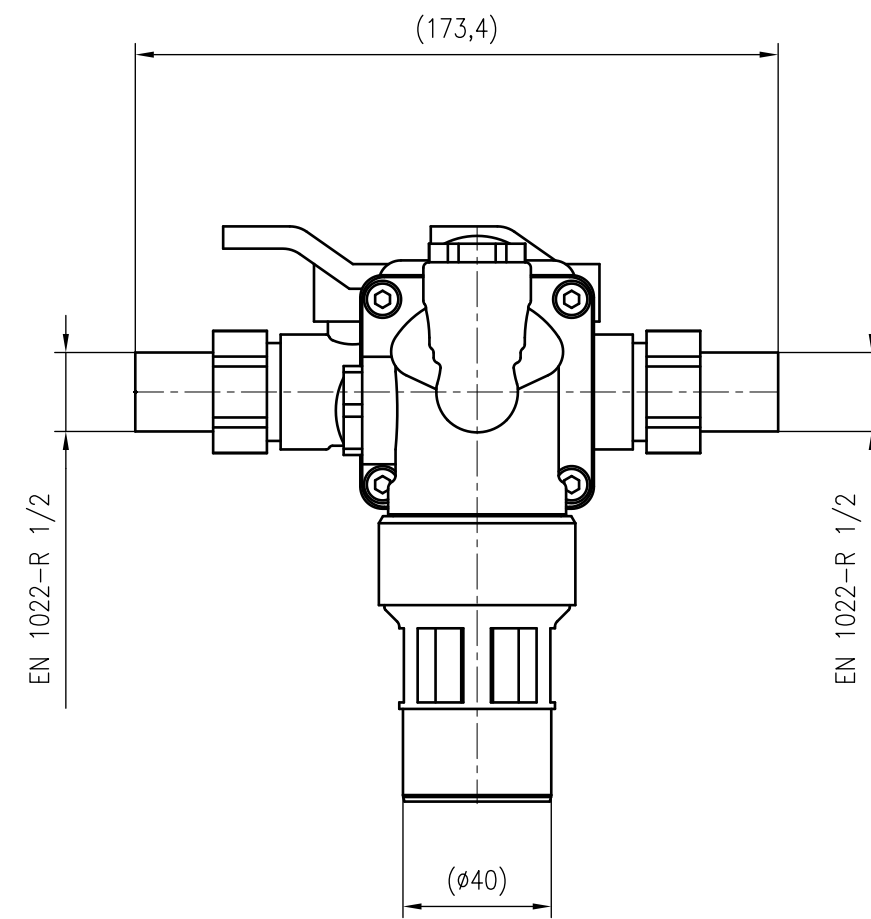

Side view

Front view

Isometric view

Top view

Unterliegt nicht dem Änderungsdienst/ Not subject to change management	Maßstab/ Scale: 1:2	Format/ Size: A2
Revision 09.09.2020	Reflex Fillset VH – 6811805	