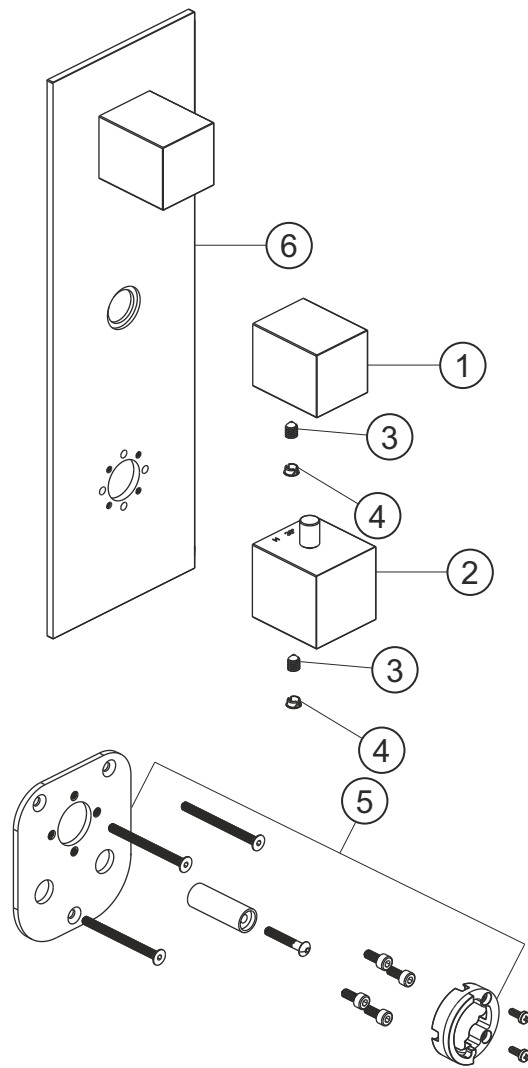

LOGIC XL 2
Universal-Thermostatmodul
Farbset Edelstahl gebürstet
11.522000.2.09

herzbach

LOGIC XL 2

Universal-Thermostatmodul

Farbset Edelstahl gebürstet

11.522000.2.09

Ersatzteilliste

Pos.	Beschreibung	Art.-Nr.	Preisgruppe	VE
1	Absperrgriff	80.520001.2.09	12	1
2	Thermostatgriff	80.520000.2.09	14	1
3	Inbussschraube	80.029002.1.09	1	1
4	Griffstopfen	80.138400.1.09	3	1
5	Montagesatz Thermostat	80.520008.1.09	9	1
6	Blende	80.520009.2.09	16	1