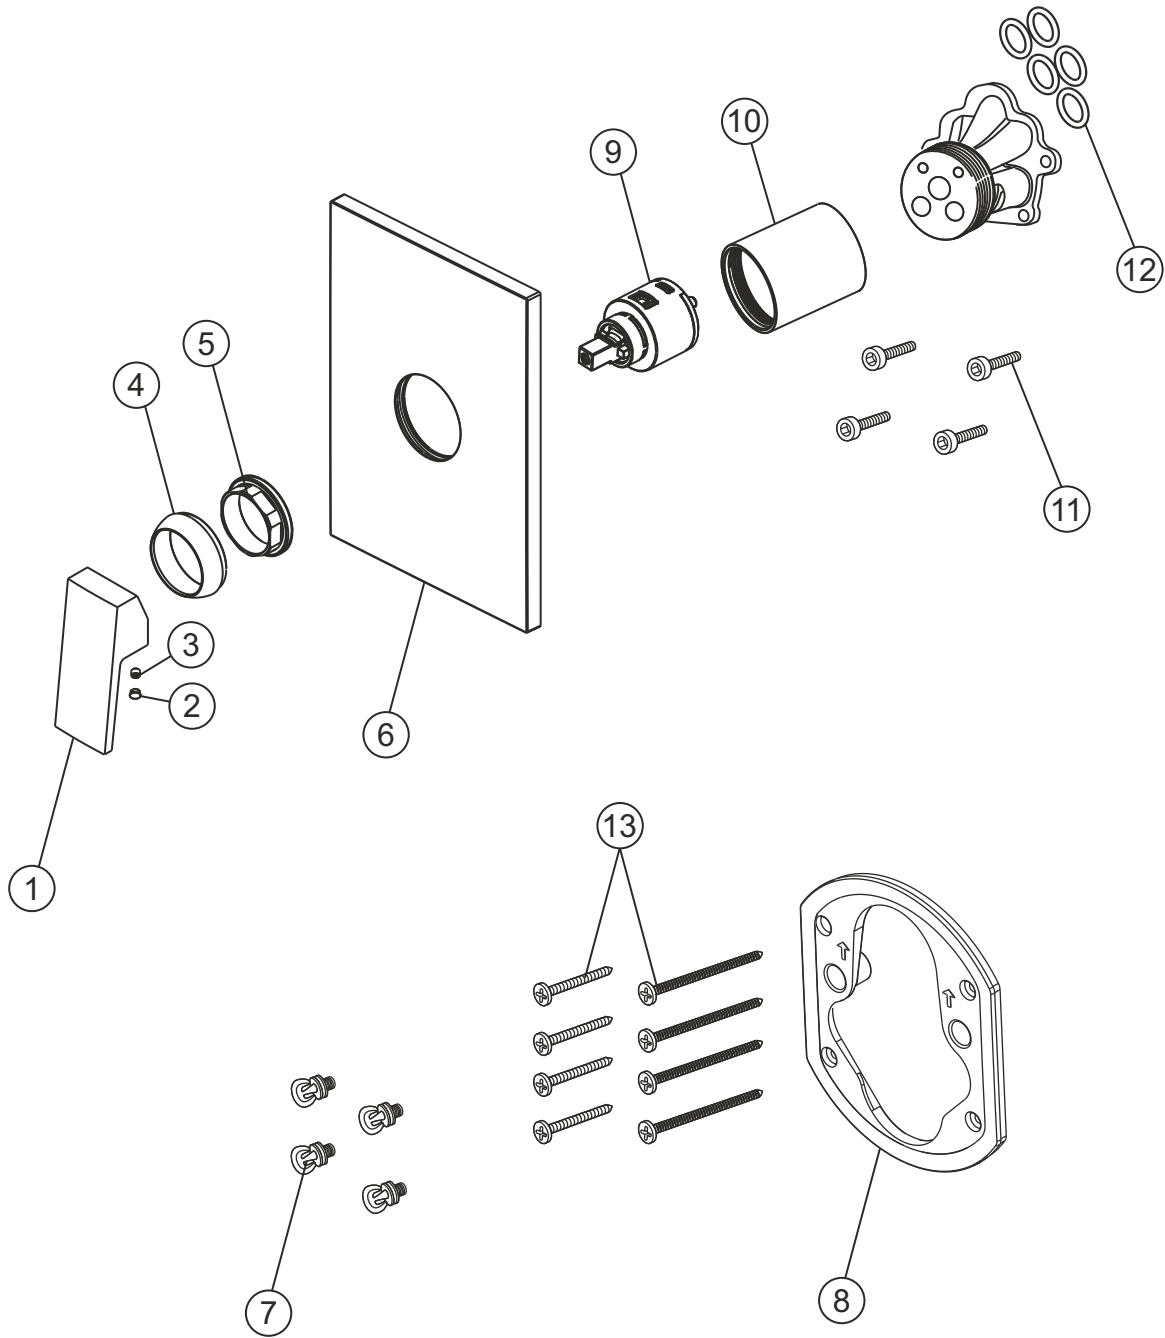

NEO CASTELL

Brausebatterie Unterputz

Farbset chrom

12.210550.1.01

herzbach

NEO CASTELL

Brausebatterie Unterputz

Farbset chrom

12.210550.1.01

Ersatzteilliste

Pos.	Beschreibung	Art.-Nr.	Preisgruppe	VE
1	Griffhebel	80.440500.1.01	9	1
2	Griffstopfen	80.138100.1.01	2	1
3	Inbussschraube	80.138122.1.09	1	1
4	Glockenkappe	80.569400.1.01	5	1
5	Konerring	80.569500.1.09	2	1
6	Blende	80.530055.2.01	10	1
7	Blendenbefestigung	80.569600.1.09	3	4
8	Blendenrahmen	80.569100.1.09	5	1
9	Kartusche	80.568600.1.09	7	1
10	Hülse	80.569700.1.01	10	1
11	Schraubensatz	80.569200.1.09	3	4
12	Dichtungssatz	80.569900.1.09	4	5
13	Befestigungsschrauben	80.570000.1.09	3	8