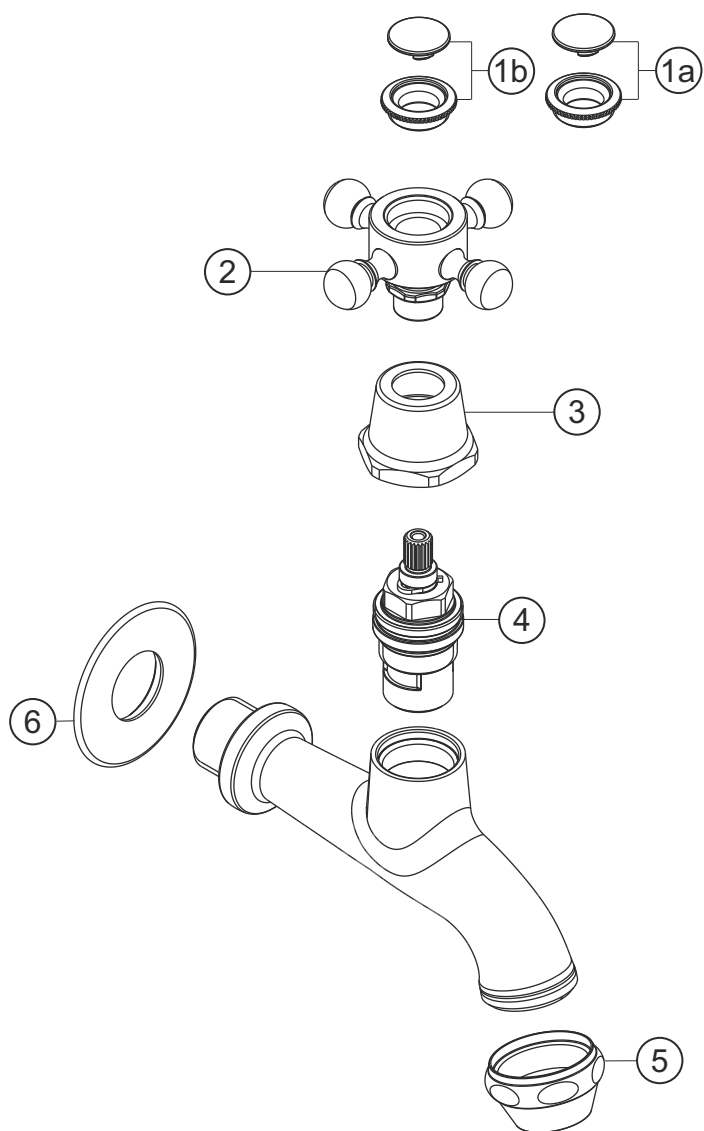

ANAIS
Wandventil
chrom-gold
32.487000.1.02

herzbach

ANAIS

Wandventil

chrom-gold

32.487000.1.02

Ersatzteilliste

Pos.	Beschreibung	Art.-Nr.	Preisgruppe	VE
1a	Plakette mit Mutter froid	80.135700.2.03	4	1
1b	Plakette mit Mutter chaud	80.135700.1.03	4	1
2	Griff komplett	80.126300.1.02	7	1
3	Schraubhülse	80.130800.1.03	7	1
4	Innenoberteil	80.150300.1.09	6	1
5	Strahlregler	80.014000.1.02	2	1
6	Rosette	80.056100.1.03	7	1