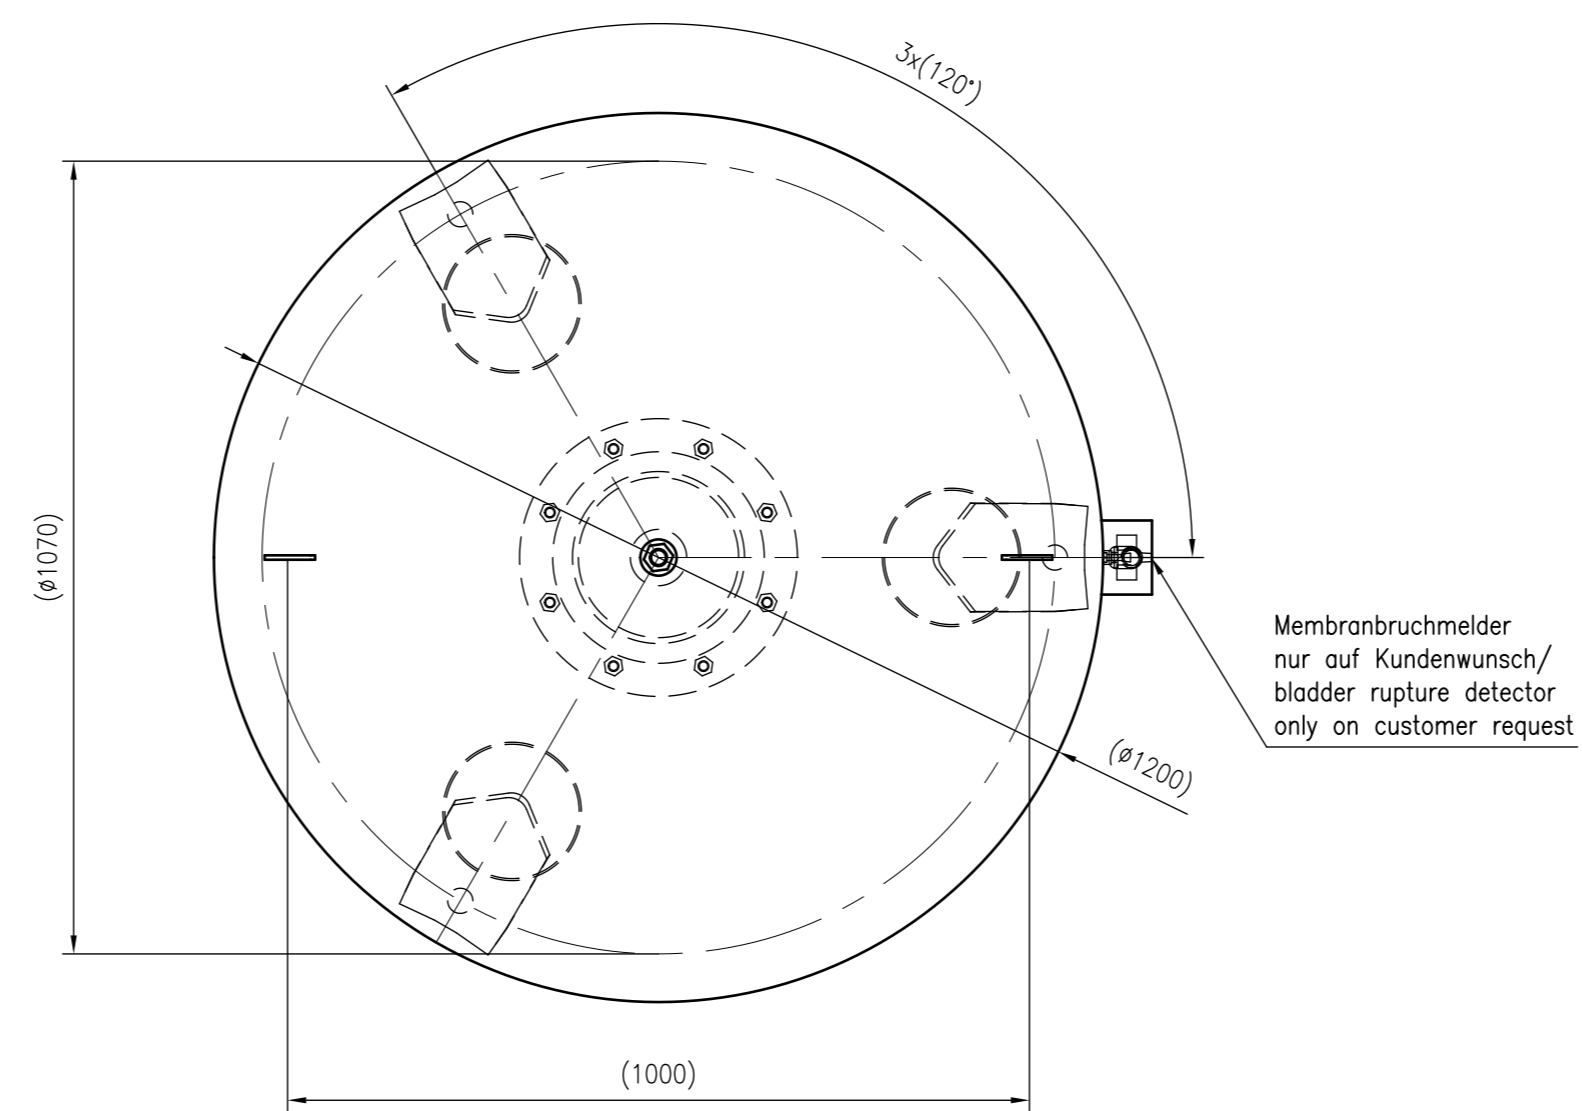

Side view

Front view

Isometric view

Top view

Unterliegt nicht dem Änderungsdienst/ Not subject to change management		Maßstab/ Scale: 1:10	Format/ Size: A1
Revision 23.02.2017	Reflex G1500 16bar – 8526305		