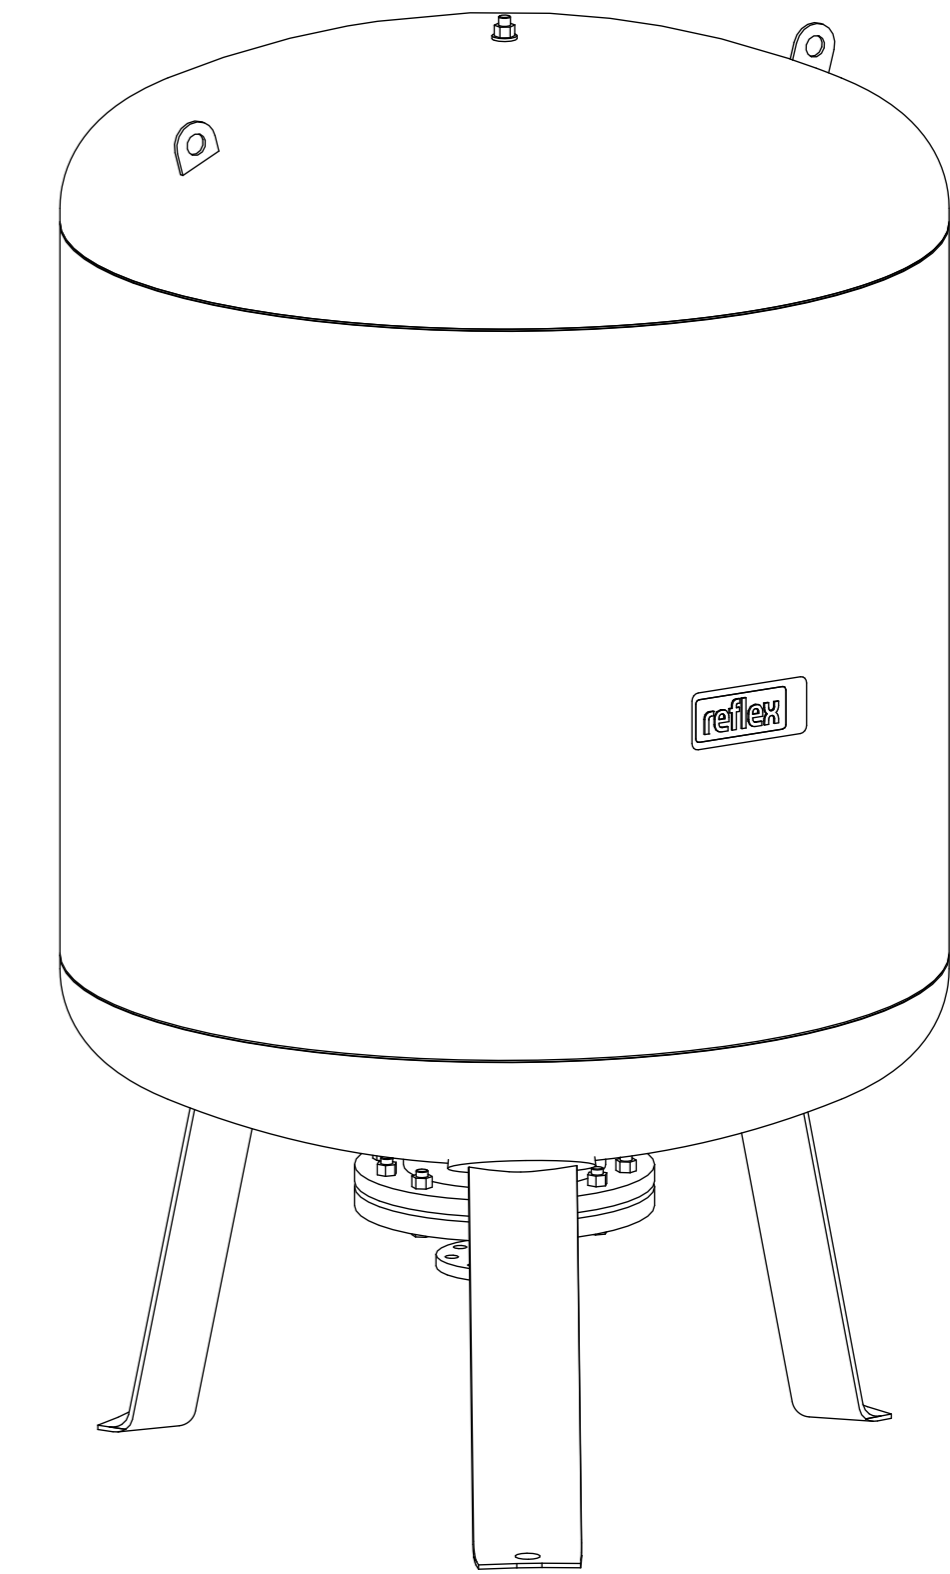

Side view

Front view

Isometric view

Top view

Unterliegt nicht dem Änderungsdienst/ Not subject to change management		Maßstab/ Scale: 1:10	Format/ Size: A1
Revision 23.02.2017	Reflex G1500 16bar – 8526305		