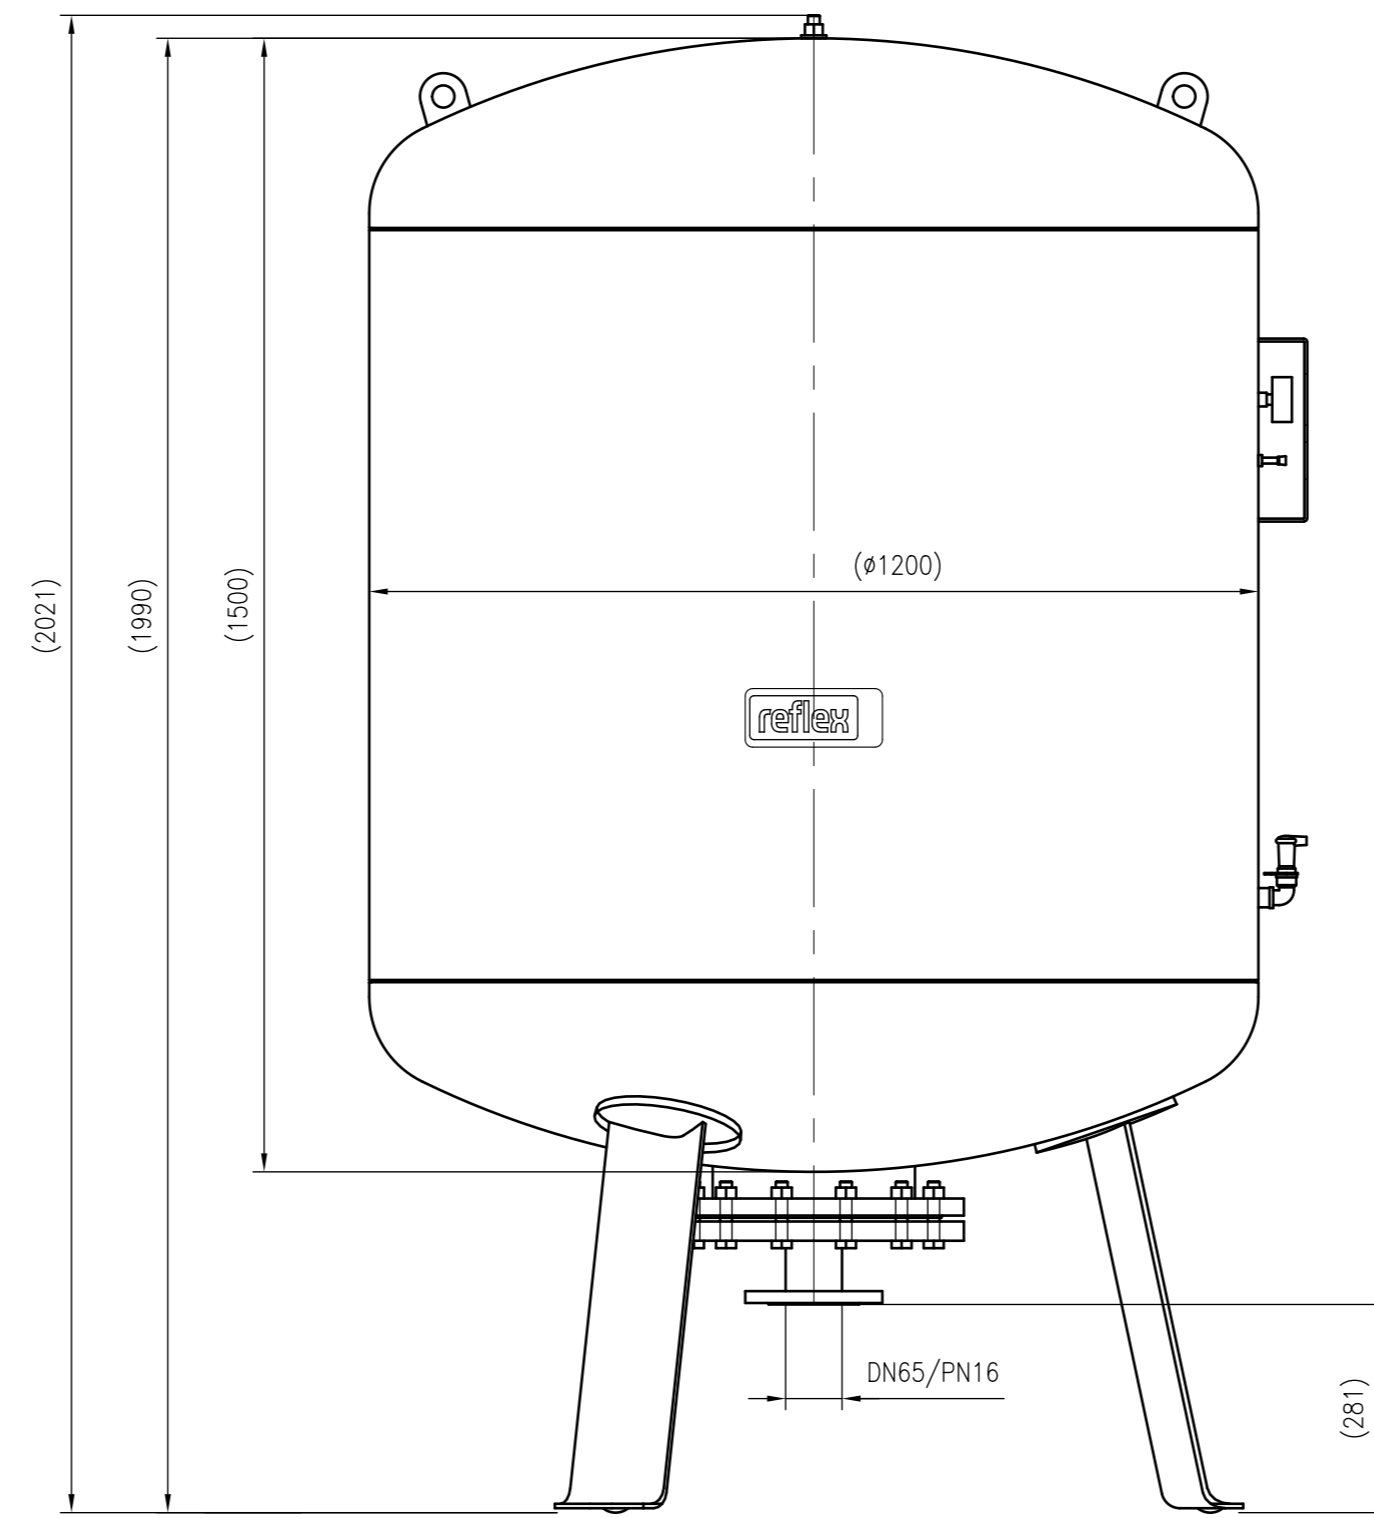

Side view

Front view

Isometric view

Top view

Unterliegt nicht dem Änderungsdienst/ Not subject to change management		Maßstab/ Scale: 1:10	Format/ Size: A1
Revision 23.02.2017	Reflex G1500 16bar – 8526305		