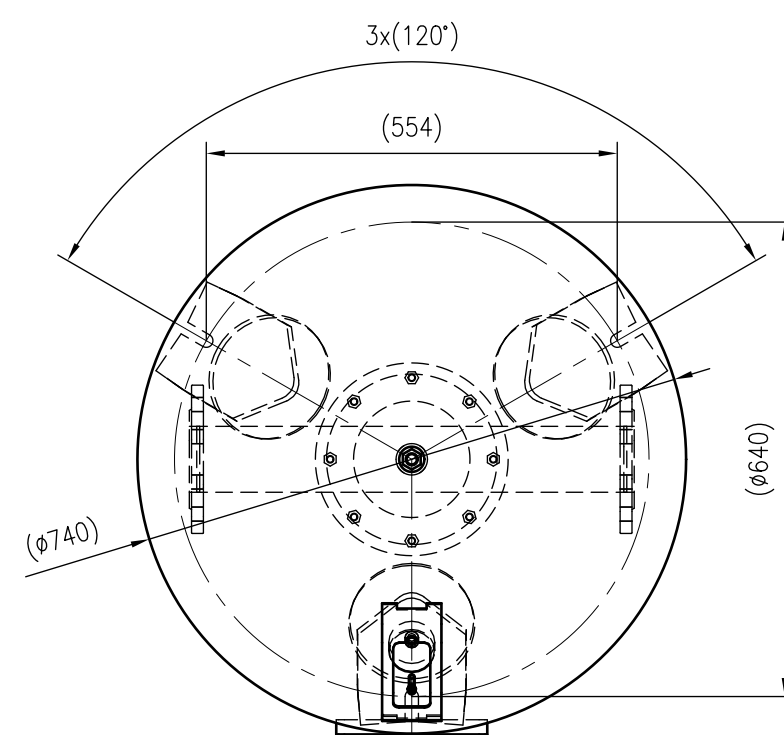

Side view

Front view

Isometric view

Top view

Unterliegt nicht dem Änderungsdienst/ Not subject to change management	Maßstab/ Scale: 1:10	Format/ Size: A2
Revision 04.05.2016	Reflex DT 400 16bar – 7339005	