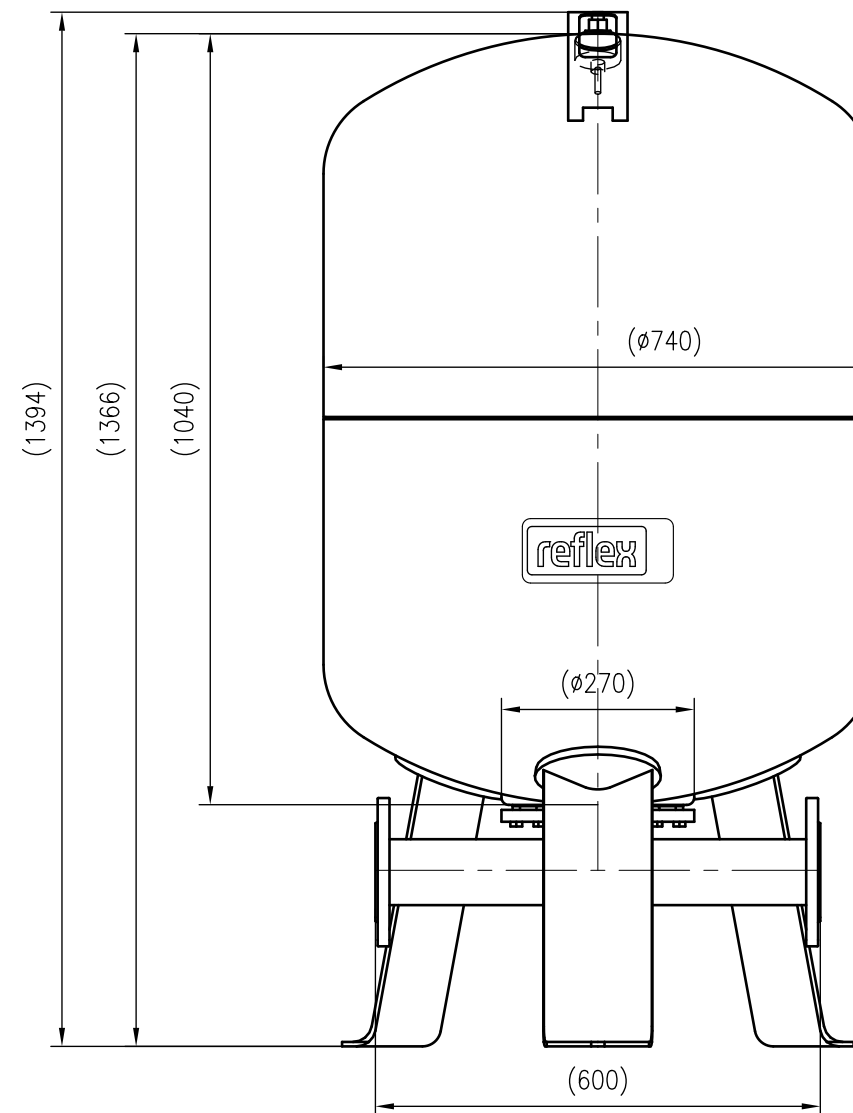

Side view

Front view

Isometric view

Top view

Unterliegt nicht dem Änderungsdienst/ Not subject to change management	Maßstab/ Scale: 1:10	Format/ Size: A2
Revision 04.05.2016	Reflex DT 400 16bar – 7339005	