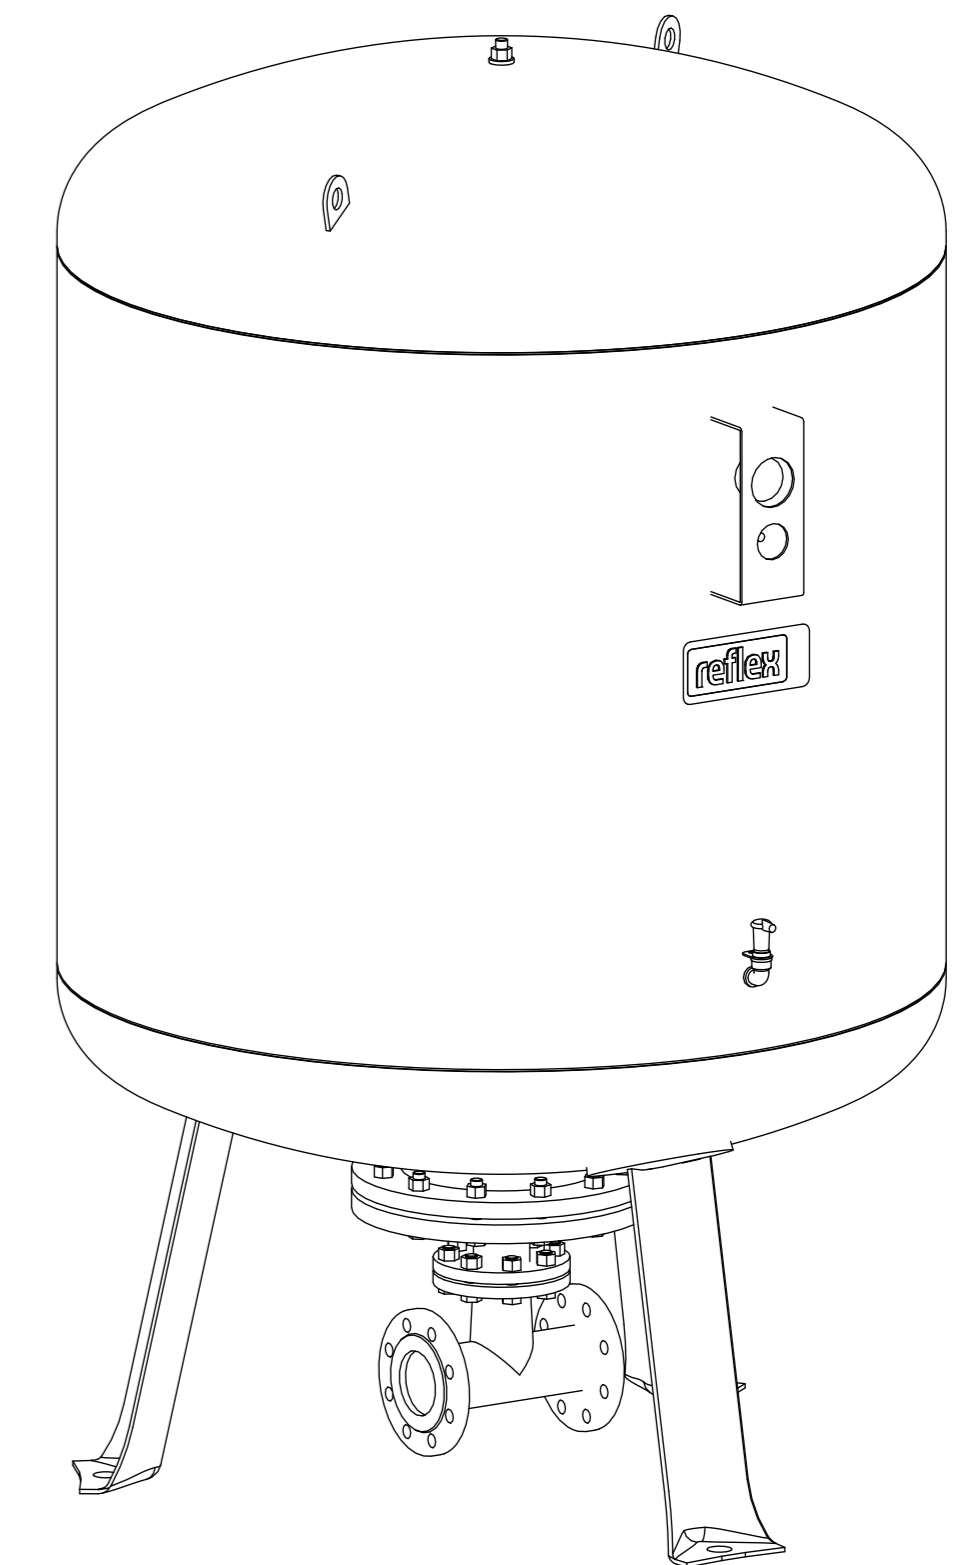

Side view

Front view

Isometric view

Top view

reflex

Unterliegt nicht dem Änderungsdienst/ Not subject to change management		Maßstab/ Scale: 1:10	Format/ Size: A1
Revision 16.08.2017	Refix DT 1500 10bar – 7337505		
			A1