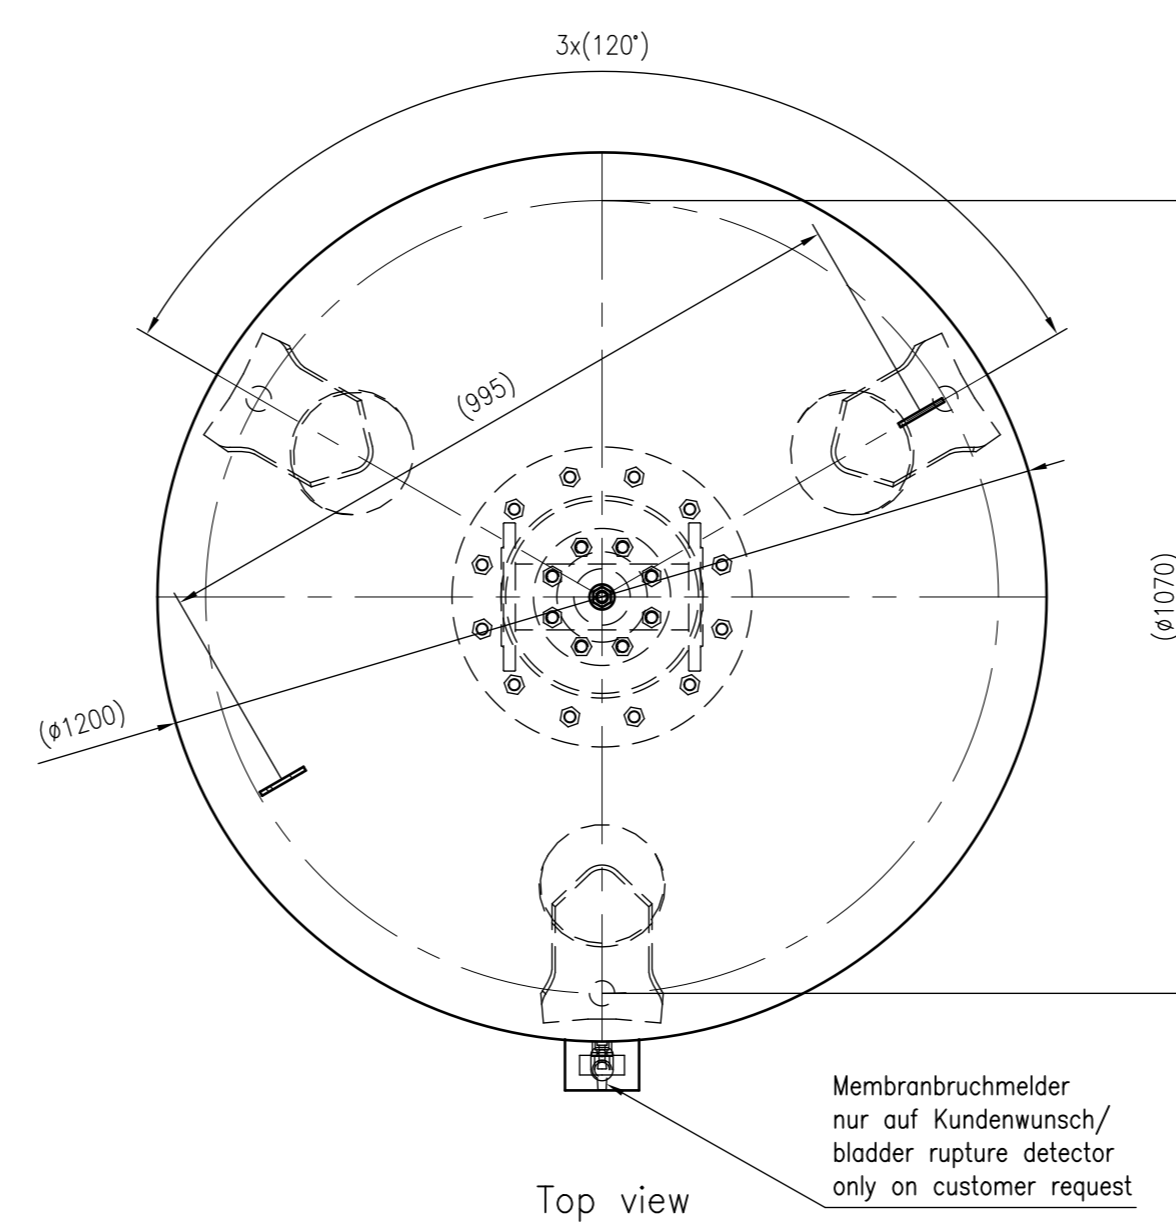

Side view

Front view

Isometric view

Top view

reflex

Unterliegt nicht dem Änderungsdienst/ Not subject to change management		Maßstab/ Scale: 1:10	Format/ Size: A1
Revision 16.08.2017	Refix DT 1500 10bar – 7337505		
			A1