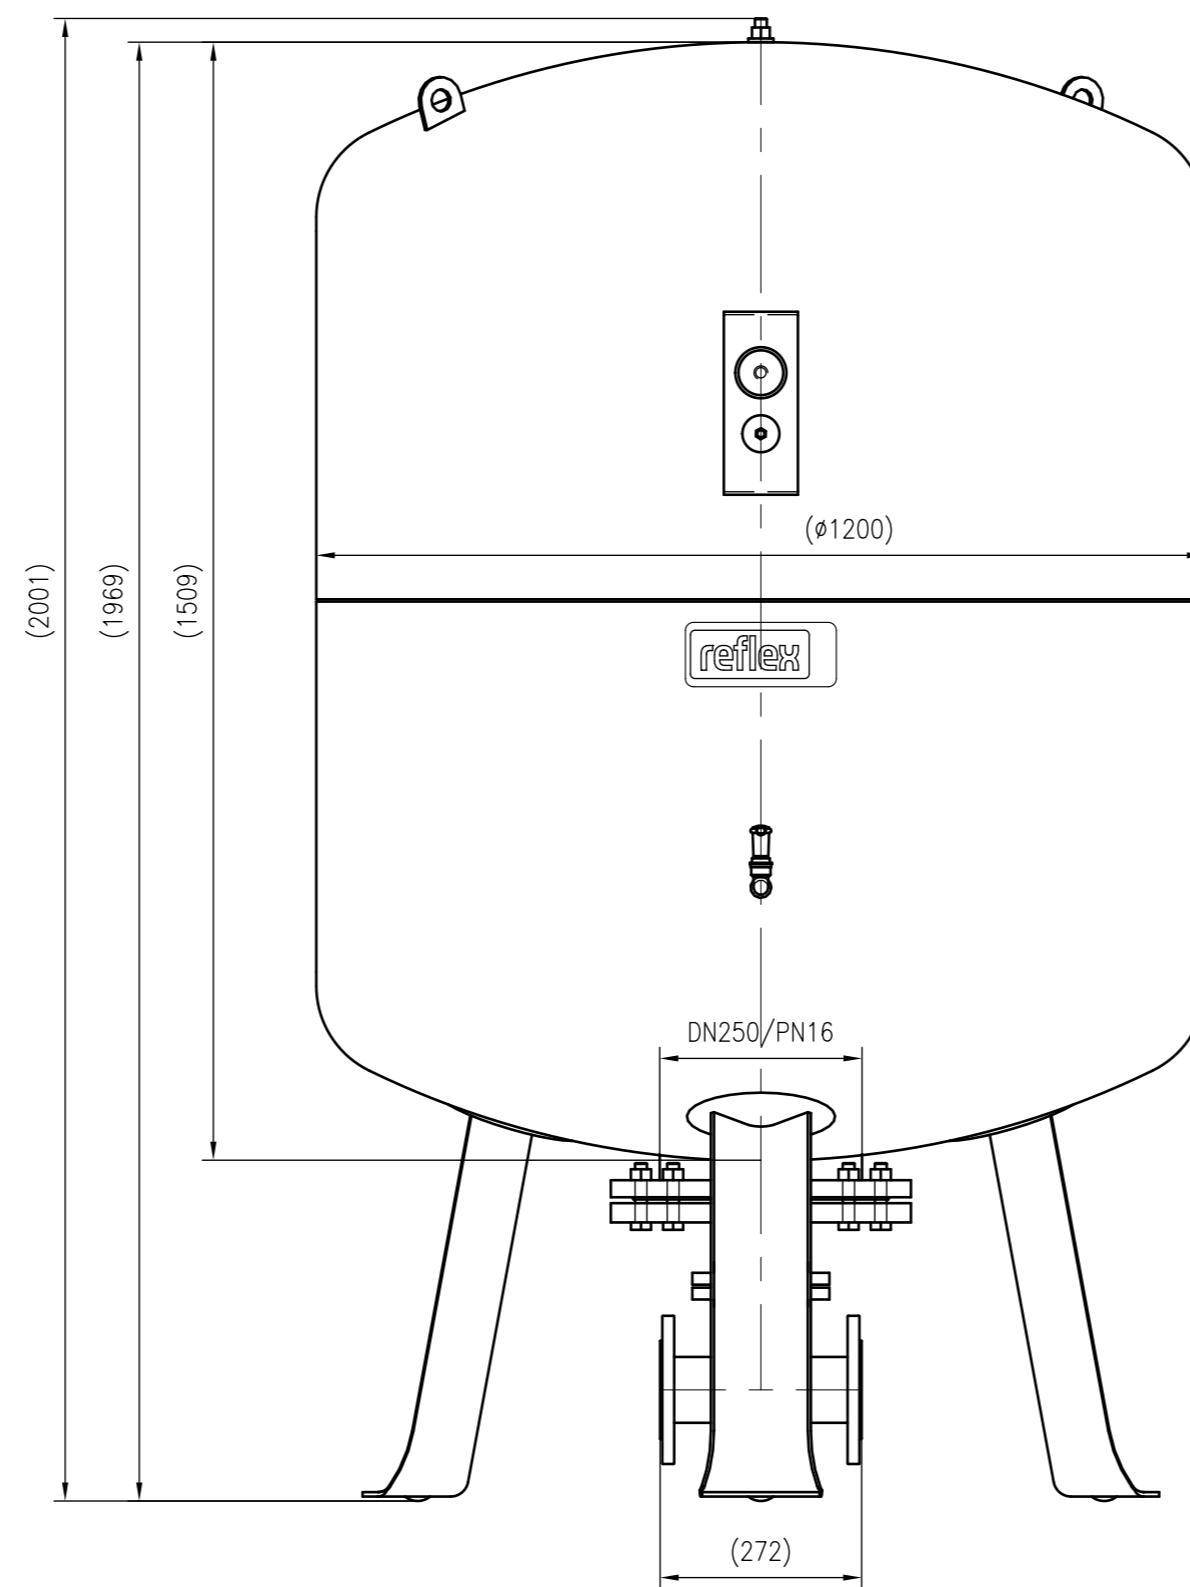

Side view

Front view

Isometric view

Top view

reflex

Unterliegt nicht dem Änderungsdienst/ Not subject to change management		Maßstab/ Scale: 1:10	Format/ Size: A1
Revision 16.08.2017	Refix DT 1500 10bar – 7337505		
			A1