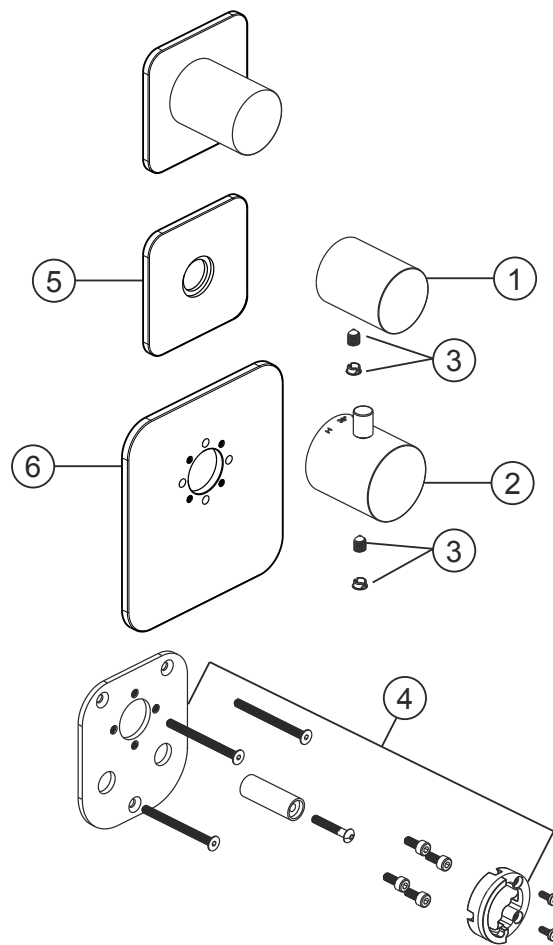

LOGIC XL 2

Universal-Thermostatmodul

Farbset schwarz matt

36.522015.1.12

LOGIC XL 2**Universal-Thermostatmodul**

Farbset schwarz matt

36.522015.1.12**Ersatzteilliste**

Pos.	Beschreibung	Art.-Nr.	Preisgruppe	VE
1	Absperrgriff	80.520001.1.12	9	1
2	Thermostatgriff	80.520000.1.12	11	1
3	Inbusschraube mit Abdeckung	80.138400.1.12	3	1
4	Montagesatz für Thermostatblende	80.520008.1.09	9	1
5	Ventilblende	80.520003.4.12	11	1
6	Thermostatblende	80.520002.4.12	13	1