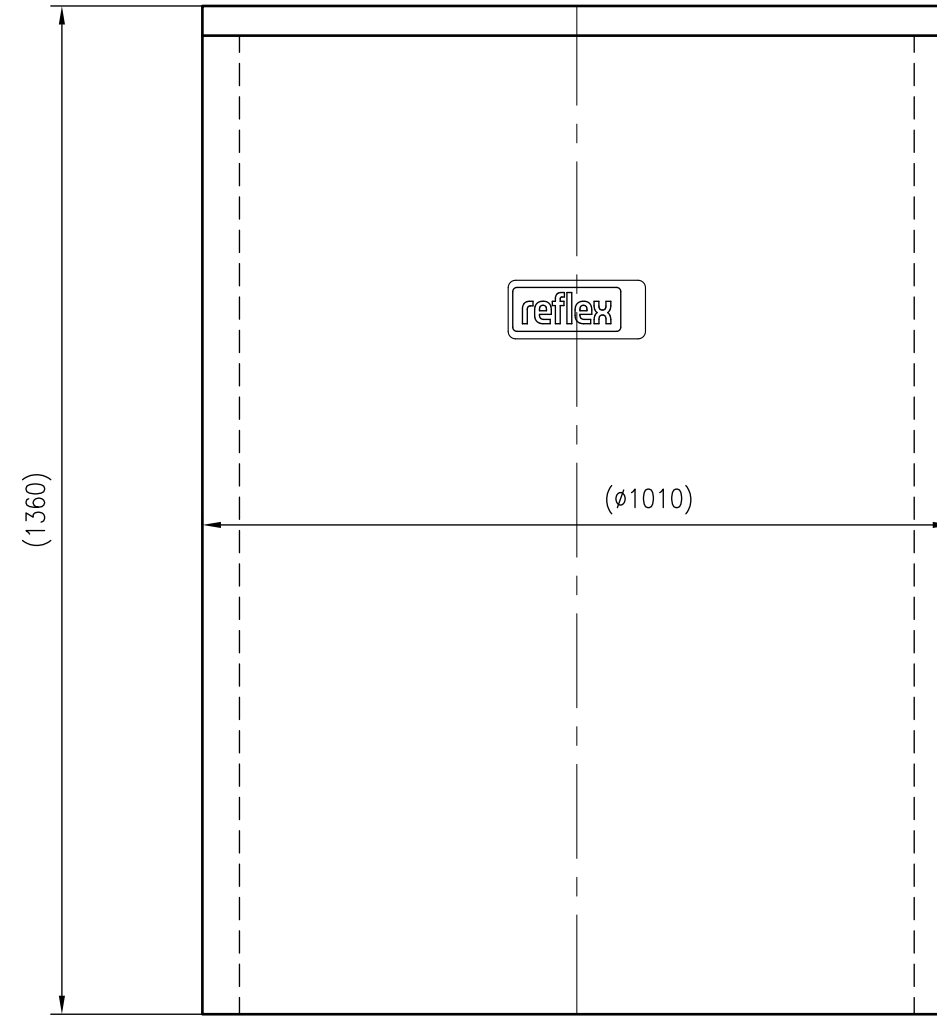

Side view

Front view

Isometric view

Top view

Unterliegt nicht dem Änderungsdienst/ Not subject to change management	Maßstab/ Scale: 1:10	Format/ Size: A2
Revision 31.03.2021	Variomat VW1000 (1000) – 5991400	