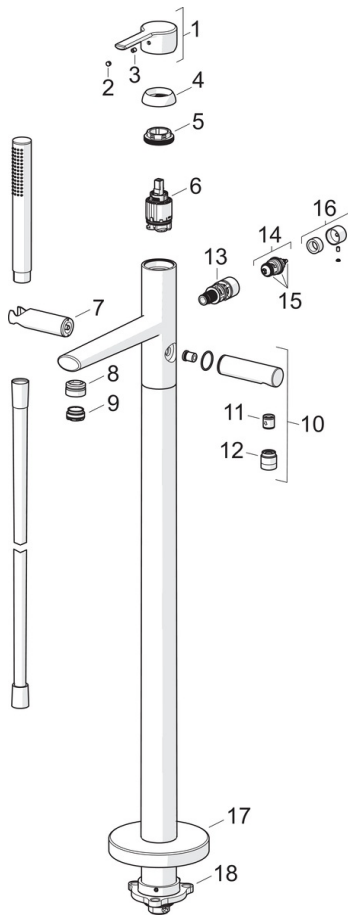

EAN: 4015474252479
static.hansa.com/03422073

- Wanne & Dusche
- Einhebelmischer
- Bodenstehend
- Chrom
- Feststehender Auslauf
- CACHÉ® Strahlregler, ohne Mundstück direkt in den Armaturenauslauf geschraubt
- Hebel mit W+K-Kennzeichnung, Einhandbedienhebel/Griff
- Zugumsteller, Automatische Rückstellung
- Handbrause, Brausehalter, Brauseschlauch (1250 mm)
- Intensiv – Belebender Wasserstrahl
- Temperaturbegrenzer, Heißwassersperre einstellbar (im Lieferumfang enthalten)
- Rückflussverhinderer, ø 3.5 classic Steuerpatrone mit keramischen Dichtscheiben zur Wassermengen- und Temperatureinstellung
- Armaturenkörper aus entzinkungsbeständigem Messing (DZR)
- Eigensicher gegen Rückfließen im häuslichen Gebrauch (nach DIN EN 1717)
- 1-strahlig

Technische Daten

Durchflusseigenschaften

Durchfluss bei 3 bar **20.4 / 13.2 l/min**

Technische Eigenschaften

DN-Größe (Nennmaß) **DN15**
 Warmwasserversorgung **max. +65°C**
 Arbeitsdruck **0.5-10 bar**
 Projection **200 mm**
 Sicherungseinrichtung (EN1717) **EB**

Vorschriften

EN Standard **EN 817, EN 1112, EN 1113**

Ersatzteile

SP03422073

Name	Art.-Nr.
01 Hebel	59913761
02 Dekorkappe Grau	59912112
03 Schraube, M5x8, SW2.5	59904755
04 Abdeckkappe, 33x3 mm	59912504
05 Gegenmutter, M40x1, SW30	59913210
06 Kartusche, 3.5 Classic	59913075
07 Wandhalter	59913718
08 Dichtungsring	59913759
09 Luftsprudler, M24x1 D, CC	59913720
10 Brausearm ohne Kopfbrause	59913722
11 Rückflussverhinderer	59905714
12 Gewindenippel, G1/2xM18x1	59911384
13 Umsteller, automatisch	59913721
14 Umstellung	59912870
15 Dichtungskit	59904791
16 Knopf	59912871
17 Rosette, d 135 mm	59913726
18 Befestigungssatz	59913723