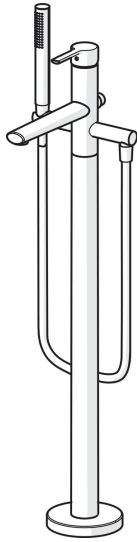

EAN: 4015474252479
static.hansa.com/03422073

- Wanne & Dusche
- Einhebelmischer
- Bodenstehend
- Chrom
- Feststehender Auslauf
- CACHÉ® Strahlregler, ohne Mundstück direkt in den Armaturenauslauf geschraubt
- Hebel mit W+K-Kennzeichnung, Einhandbedienhebel/Griff
- Zugumsteller, Automatische Rückstellung
- Handbrause, Brausehalter, Brauseschlauch (1250 mm)
- Intensiv – Belebender Wasserstrahl
- Temperaturbegrenzer, Heißwassersperre einstellbar (im Lieferumfang enthalten)
- Rückflussverhinderer, ø 3.5 classic Steuerpatrone mit keramischen Dichtscheiben zur Wassermengen- und Temperatureinstellung
- Armaturenkörper aus entzinkungsbeständigem Messing (DZR)
- Eigensicher gegen Rückfließen im häuslichen Gebrauch (nach DIN EN 1717)
- 1-strahlig

Technische Daten

Durchflusseigenschaften

Durchfluss bei 3 bar **20.4 / 13.2 l/min**

Technische Eigenschaften

DN-Größe (Nennmaß) **DN15**
 Warmwasserversorgung **max. +65°C**
 Arbeitsdruck **0.5-10 bar**
 Projection **200 mm**
 Sicherungseinrichtung (EN1717) **EB**

Vorschriften

EN Standard **EN 817, EN 1112, EN 1113**

Ersatzteile

SP03422073

Name	Art.-Nr.
01 Hebel	59913761
02 Dekorkappe Grau	59912112
03 Schraube, M5x8, SW2.5	59904755
04 Abdeckkappe, 33x3 mm	59912504
05 Gegenmutter, M40x1, SW30	59913210
06 Kartusche, 3.5 Classic	59913075
07 Wandhalter	59913718
08 Dichtungsring	59913759
09 Luftsprudler, M24x1 D, CC	59913720
10 Brausearm ohne Kopfbrause	59913722
11 Rückflussverhinderer	59905714
12 Gewindenippel, G1/2xM18x1	59911384
13 Umsteller, automatisch	59913721
14 Umstellung	59912870
15 Dichtungskit	59904791
16 Knopf	59912871
17 Rosette, d 135 mm	59913726
18 Befestigungssatz	59913723