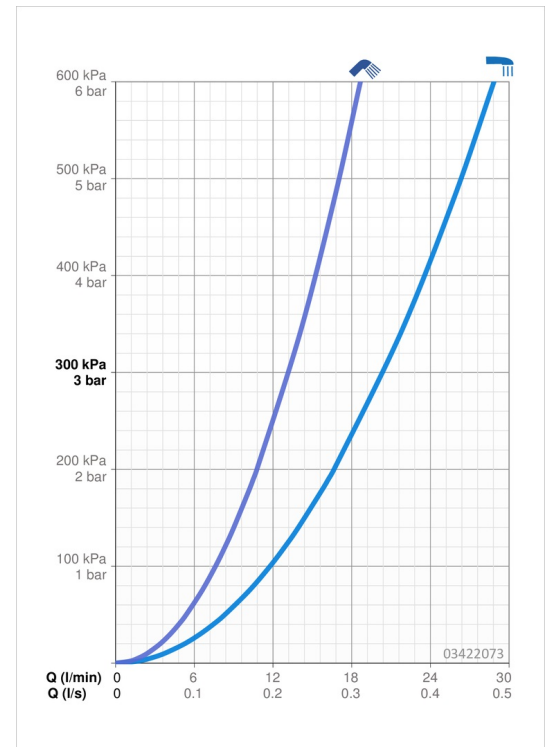

Vorschriften

EN Standard **EN 817, EN 1112, EN 1113**