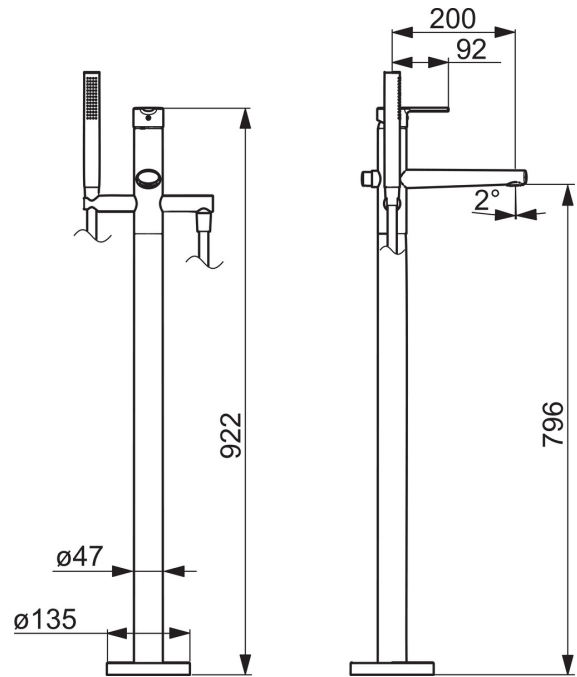

EAN: 4015474252479
static.hansa.com/03422073

- Wanne & Dusche
- Einhebelmischer
- Bodenstehend
- Chrom
- Feststehender Auslauf
- CACHÉ® Strahlregler, ohne Mundstück direkt in den Armaturenauslauf geschraubt
- Hebel mit W+K-Kennzeichnung, Einhandbedienhebel/Griff
- Zugumsteller, Automatische Rückstellung
- Handbrause, Brausehalter, Brauseschlauch (1250 mm)
- Intensiv – Belebender Wasserstrahl
- Temperaturbegrenzer, Heißwassersperre einstellbar (im Lieferumfang enthalten)
- Rückflussverhinderer, ø 3.5 classic Steuerpatrone mit keramischen Dichtscheiben zur Wassermengen- und Temperatureinstellung
- Armaturenkörper aus entzinkungsbeständigem Messing (DZR)
- Eigensicher gegen Rückfließen im häuslichen Gebrauch (nach DIN EN 1717)
- 1-strahlig

Technische Daten

Durchflusseigenschaften

Durchfluss bei 3 bar **20.4 / 13.2 l/min**

Technische Eigenschaften

DN-Größe (Nennmaß) **DN15**
 Warmwasserversorgung **max. +65°C**
 Arbeitsdruck **0.5-10 bar**
 Projection **200 mm**
 Sicherungseinrichtung (EN1717) **EB**

Vorschriften

EN Standard **EN 817, EN 1112, EN 1113**

Ersatzteile

SP03422073

Name	Art.-Nr.
01 Hebel	59913761
02 Dekorkappe Grau	59912112
03 Schraube, M5x8, SW2.5	59904755
04 Abdeckkappe, 33x3 mm	59912504
05 Gegenmutter, M40x1, SW30	59913210
06 Kartusche, 3.5 Classic	59913075
07 Wandhalter	59913718
08 Dichtungsring	59913759
09 Luftsprudler, M24x1 D, CC	59913720
10 Brausearm ohne Kopfbrause	59913722
11 Rückflussverhinderer	59905714
12 Gewindenippel, G1/2xM18x1	59911384
13 Umsteller, automatisch	59913721
14 Umstellung	59912870
15 Dichtungskit	59904791
16 Knopf	59912871
17 Rosette, d 135 mm	59913726
18 Befestigungssatz	59913723